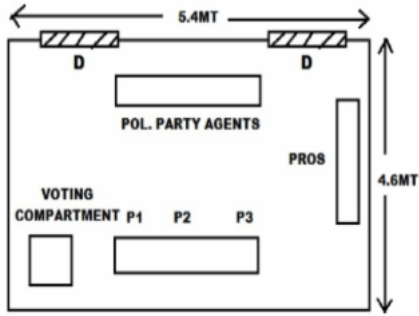

নির্বাচক নিবন্ধন আধিকারিকের স্বাক্ষর

Nazri Naksha

Google Map View

Polling Station Building Front View

Polling Station Front View

Cad View

Key MAP View

1 নাম : সাহারা বিবি স্বামীর নাম: রওসান আলি বাড়ির নং : এন399 বয়স : 34 লিঙ্গ : মহিলা	YMM1680776	ফটো উপলব্ধ	2 নাম : জাহানারবিন স্বামীর নাম: জুবিলী বাড়ির নং : n0003 বয়স : 70 লিঙ্গ : মহিলা	WB/20/091/174025	ফটো উপলব্ধ	3 নাম : আব্দুল নাজিম হাজারা পিতার নাম: আবদুল হামিদ হাজারা বাড়ির নং : n0100 বয়স : 30 লিঙ্গ : পুরুষ	YMM1885409	ফটো উপলব্ধ
4 নাম : সাইফুল হাজারা পিতার নাম: হানিফ হাজারা বাড়ির নং : n0100 বয়স : 33 লিঙ্গ : পুরুষ	YMM1387711	ফটো উপলব্ধ	5 নাম : আব্দুল এজাজুল হাজারা পিতার নাম: হানিফ হাজারা বাড়ির নং : n0100 বয়স : 34 লিঙ্গ : পুরুষ	YMM1523828	ফটো উপলব্ধ	6 নাম : সাবনাম ইয়াসমিন স্বামীর নাম: শেখ ইউনুস আলি বাড়ির নং : n0039 বয়স : 30 লিঙ্গ : মহিলা	YMM1681774	ফটো উপলব্ধ
7 নাম : তশলিমা বিবি স্বামীর নাম: ইয়কুব আলি বাড়ির নং : n0039 বয়স : 42 লিঙ্গ : মহিলা	GGC3368610	ফটো উপলব্ধ	8 নাম : সাকিলা খাতুন মায়ের নাম: ফিরোজা বিবি বাড়ির নং : n0038 বয়স : 38 লিঙ্গ : মহিলা	YMM1212760	ফটো উপলব্ধ	9 নাম : আব্দুল আজিম হাজারা পিতার নাম: আব্দুল হামিদ হাজারা বাড়ির নং : n0100 বয়স : 36 লিঙ্গ : পুরুষ	YMM0149674	ফটো উপলব্ধ
10 নাম : সাহিন বিবি স্বামীর নাম: আব্দুল সেলিম হাজারা বাড়ির নং : n0100 বয়স : 38 লিঙ্গ : মহিলা	YMM1682103	ফটো উপলব্ধ	11 নাম : আবদুল শেলিম হুগা পিতার নাম: আবদুল হামিদ হুগা বাড়ির নং : n0100 বয়স : 42 লিঙ্গ : পুরুষ	GGC4311932	ফটো উপলব্ধ	12 নাম : রহিমা বিবি স্বামীর নাম: হনীফ মেল্যা বাড়ির নং : n0100 বয়স : 58 লিঙ্গ : মহিলা	WB/20/091/174146	ফটো উপলব্ধ
13 নাম : হনীফ হাজারা পিতার নাম: হজরা বাড়ির নং : n0100 বয়স : 60 লিঙ্গ : পুরুষ	GGC2072353	ফটো উপলব্ধ	14 নাম : রঙ্গীজনা বিবি স্বামীর নাম: হামিদ আলি বাড়ির নং : n0100 বয়স : 75 লিঙ্গ : মহিলা	GGC2073237	ফটো উপলব্ধ	15 নাম : অনোয়ারা বিবি স্বামীর নাম: শেখ সইফউদ্দিন বাড়ির নং : n0099 বয়স : 42 লিঙ্গ : মহিলা	GGC2694669	ফটো উপলব্ধ
16 নাম : শেখ . সইফউদ্দিন পিতার নাম: শেখ . কসেম আলি বাড়ির নং : n0099 বয়স : 45 লিঙ্গ : পুরুষ	GGC2694651	ফটো উপলব্ধ	17 নাম : হেনা বিবি স্বামীর নাম: শেখ শাহাবুদ্দিন বাড়ির নং : n0099 বয়স : 43 লিঙ্গ : মহিলা	GGC2694644	ফটো উপলব্ধ	18 নাম : জামিলা বিবি স্বামীর নাম: নেমুদ্দিন আলি মোল্লা বাড়ির নং : n0095 বয়স : 60 লিঙ্গ : মহিলা	WB/20/091/174196	ফটো উপলব্ধ
19 নাম : আতেকা বিবি স্বামীর নাম: ইসমাইল মন্ডল বাড়ির নং : n0035 বয়স : 40 লিঙ্গ : মহিলা	GGC3844149	ফটো উপলব্ধ	20 নাম : ইসমাইল মন্ডল পিতার নাম: লালমিঞা মন্ডল বাড়ির নং : n0035 বয়স : 51 লিঙ্গ : পুরুষ	YMM3021169	ফটো উপলব্ধ	21 নাম : ফিরোজা বিবি স্বামীর নাম: এসরাইল মন্ডল বাড়ির নং : গোপালপুর জগারডাঙ্গা বয়স : 55 লিঙ্গ : মহিলা	YMM3379997	ফটো উপলব্ধ
22 নাম : এসরাইল মোগল পিতার নাম: ললমীশা মোগল বাড়ির নং : n0035 বয়স : 57 লিঙ্গ : পুরুষ	WB/20/091/174313	ফটো উপলব্ধ	23 নাম : মাসুরা বিবি স্বামীর নাম: এসরাফিল মন্ডল বাড়ির নং : গোপালপুর জগারডাঙ্গা বয়স : 36 লিঙ্গ : মহিলা	YMM1212414	ফটো উপলব্ধ	24 নাম : এসরাফিল মোগল পিতার নাম: ললমীশা মোগল বাড়ির নং : গোপালপুর জগারডাঙ্গা বয়স : 39 লিঙ্গ : পুরুষ	GGC3844164	ফটো উপলব্ধ
25 নাম : তাহরন বিবি স্বামীর নাম: লালমিয়া মন্ডল বাড়ির নং : গোপালপুর জগারডাঙ্গা বয়স : 81 লিঙ্গ : মহিলা	YMM3393204	ফটো উপলব্ধ	26 নাম : রইমা বিবি স্বামীর নাম: অয়ুব আলি বাড়ির নং : n0033 বয়স : 51 লিঙ্গ : মহিলা	WB/20/091/174212	ফটো উপলব্ধ	27 নাম : অয়ুব আলি পিতার নাম: আয়নসন আলি বাড়ির নং : n0033 বয়স : 58 লিঙ্গ : পুরুষ	WB/20/091/174014	ফটো উপলব্ধ
28 নাম : মিনারা বিবি স্বামীর নাম: রফিক খান বাড়ির নং : n0151 বয়স : 50 লিঙ্গ : মহিলা	YMM1523794	ফটো উপলব্ধ	29 নাম : মঞ্জুরা বিবি পিতার নাম: মণীরুল মন্ডল বাড়ির নং : n0089 বয়স : 41 লিঙ্গ : মহিলা	GGC3368875	ফটো উপলব্ধ	30 নাম : রাবিয়া বিবি স্বামীর নাম: মদরাঅলী মেল্যা বাড়ির নং : n0089 বয়স : 77 লিঙ্গ : মহিলা	WB/20/091/174069	ফটো উপলব্ধ