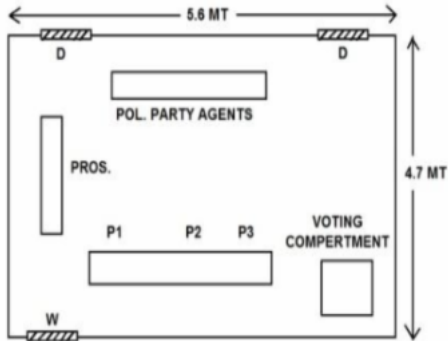

নির্বাচক নিবন্ধন আধিকারিকের স্বাক্ষর

Nazri Naksha

Google Map View

Polling Station Building Front View

Polling Station Front View

Cad View

Key MAP View

1 নাম : সুনিতা আফির স্বামীর নাম : সুভাষ চন্দ্র আফির বাড়ির নং : n0528 বয়স : 53 লিঙ্গ : মহিলা	YMM2231082 ফটো উপলব্ধ	2 নাম : গোপিনাথ কুণ্ড পিতার নাম : শৈলেন্দ্র কুণ্ড বাড়ির নং : না বয়স : 42 লিঙ্গ : পুরুষ	CKW4227674 ফটো উপলব্ধ	3 নাম : সঞ্জয় গুহ পিতার নাম : নীতেশ রঞ্জন গুহ বাড়ির নং : MIG-24-11 বয়স : 36 লিঙ্গ : পুরুষ	NGW1260363 ফটো উপলব্ধ
4 নাম : সুনীল গায়েন পিতার নাম : কালিপদ গায়েন বাড়ির নং : গাঁটি বয়স : 52 লিঙ্গ : পুরুষ	BWC0800938 ফটো উপলব্ধ	5 নাম : সৌরভ ঘোষ পিতার নাম : সুভাষ ঘোষ বাড়ির নং : n0539 বয়স : 26 লিঙ্গ : পুরুষ	YMM222529 ফটো উপলব্ধ	6 নাম : অভিজিৎ ঘোষ পিতার নাম : সুশান্ত ঘোষ বাড়ির নং : এন বয়স : 26 লিঙ্গ : পুরুষ	YMM2361947 ফটো উপলব্ধ
7 নাম : নবীন বা পিতার নাম : বিমল কান্তি বা বাড়ির নং : এন00 বয়স : 46 লিঙ্গ : পুরুষ	YMM3114717 ফটো উপলব্ধ	8 নাম : নন্দিনী বা পিতার নাম : নবীন বা বাড়ির নং : এন00 বয়স : 22 লিঙ্গ : মহিলা	YMM3116282 ফটো উপলব্ধ	9 নাম : মাধবী বা পিতার নাম : নবীন বা বাড়ির নং : এন00 বয়স : 23 লিঙ্গ : মহিলা	YMM3116290 ফটো উপলব্ধ
10 নাম : কাজল তুরী স্বামীর নাম : বীরেশ তুরী বাড়ির নং : এন0538 বয়স : 28 লিঙ্গ : মহিলা	YMM3151321 ফটো উপলব্ধ	11 নাম : বীরু তুরী পিতার নাম : নেপাল তুরী বাড়ির নং : না বয়স : 32 লিঙ্গ : পুরুষ	YMM2923829 ফটো উপলব্ধ	12 নাম : মিতা দলুই বিশ্বাস স্বামীর নাম : সুরভ বিশ্বাস বাড়ির নং : 000 বয়স : 26 লিঙ্গ : মহিলা	YMM2751139 ফটো উপলব্ধ
13 নাম : মিনাক্ষী দাস স্বামীর নাম : অতীন্দ্র দাস বাড়ির নং : n0407 বয়স : 32 লিঙ্গ : মহিলা	YMM2222602 ফটো উপলব্ধ	14 নাম : পূর্ণিমা রানী দাস স্বামীর নাম : সঞ্জয় দাস বাড়ির নং : এন বয়স : 30 লিঙ্গ : মহিলা	YMM2998037 ফটো উপলব্ধ	15 নাম : শুভজিৎ দাস পিতার নাম : যোকন দাস বাড়ির নং : এন0189 বয়স : 22 লিঙ্গ : পুরুষ	YMM3073715 ফটো উপলব্ধ
16 নাম : রিতু দাস পাল স্বামীর নাম : নিতাই পাল বাড়ির নং : 000 বয়স : 26 লিঙ্গ : মহিলা	YMM2750420 ফটো উপলব্ধ	17 নাম : সুকদেব নাথ পিতার নাম : ভোলানাথ নাথ বাড়ির নং : n0523 বয়স : 26 লিঙ্গ : পুরুষ	YMM2231041 ফটো উপলব্ধ	18 নাম : ননু গোপাল পাল পিতার নাম : অনুপ পাল বাড়ির নং : 108 বয়স : 24 লিঙ্গ : পুরুষ	YMM2891398 ফটো উপলব্ধ
19 নাম : আদিত্য প্রসাদ পিতার নাম : যোগীন্দ্র প্রসাদ বাড়ির নং : এন00 বয়স : 25 লিঙ্গ : পুরুষ	YMM3216728 ফটো উপলব্ধ	20 নাম : শ্বেতা প্রসাদ পিতার নাম : যোগীন্দ্র প্রসাদ বাড়ির নং : এন00 বয়স : 28 লিঙ্গ : মহিলা	YMM3216736 ফটো উপলব্ধ	21 নাম : জয়া পাল পিতার নাম : তপন পাল বাড়ির নং : এন00 বয়স : 23 লিঙ্গ : মহিলা	YMM3182508 ফটো উপলব্ধ
22 নাম : সরস্বতী পাল স্বামীর নাম : সাধনা পাল বাড়ির নং : n0012 বয়স : 39 লিঙ্গ : মহিলা	YMM2222388 ফটো উপলব্ধ	23 নাম : দীপঙ্কর পাল পিতার নাম : নির্মল পাল বাড়ির নং : n0018 বয়স : 42 লিঙ্গ : পুরুষ	YMM1029115 ফটো উপলব্ধ	24 নাম : চন্দন পোদ্দার পিতার নাম : সুবিন্দু কুমার পোদ্দার বাড়ির নং : n0010 বয়স : 27 লিঙ্গ : পুরুষ	YMM2362978 ফটো উপলব্ধ
25 নাম : প্যাপিয়া পাল পিতার নাম : ভূষার পাল বাড়ির নং : n0024 বয়স : 33 লিঙ্গ : মহিলা	YMM1866342 ফটো উপলব্ধ	26 নাম : ইন্দ্রজিৎ পাল পিতার নাম : পরিতোষ পাল বাড়ির নং : n0105 বয়স : 36 লিঙ্গ : পুরুষ	YMM1029362 ফটো উপলব্ধ	27 নাম : গৌতম পাল পিতার নাম : তারাপদ পাল বাড়ির নং : না বয়স : 60 লিঙ্গ : পুরুষ	GGC2064111 ফটো উপলব্ধ
28 নাম : সাধনা পাল স্বামীর নাম : পরিতোষ পাল বাড়ির নং : এন0105 বয়স : 59 লিঙ্গ : মহিলা	YMM2583672 ফটো উপলব্ধ	29 নাম : সুচিত্রা পাল স্বামীর নাম : রামকৃষ্ণ পাল বাড়ির নং : n0035 বয়স : 43 লিঙ্গ : মহিলা	GGC2656239 ফটো উপলব্ধ	30 নাম : সুমিত্রা ওরাং স্বামীর নাম : সঞ্জয় ওরাং বাড়ির নং : 125 বয়স : 47 লিঙ্গ : মহিলা	YMM0936823 ফটো উপলব্ধ