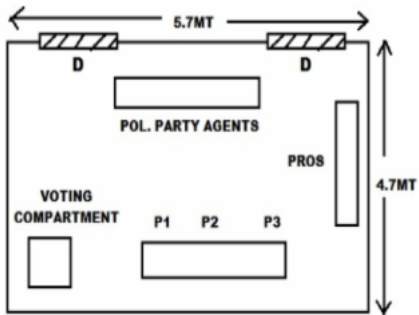

নির্বাচক নিবন্ধন আধিকারিকের স্বাক্ষর

Nazri Naksha

Google Map View

Polling Station Building Front View

Polling Station Front View

Cad View

Key MAP View

1 নাম : শালমা সুলতানা স্বামীর নাম: আব্দুল রফিক বাড়ির নং : n0309 বয়স : 41 লিঙ্গ : মহিলা	GGC3193232 ফটো উপলব্ধ	2 নাম : সেলিমা বিবি স্বামীর নাম: সফিকুল সরকার বাড়ির নং : n0334 বয়স : 31 লিঙ্গ : মহিলা	YMM2142388 ফটো উপলব্ধ	3 নাম : কাশীরা বেগম স্বামীর নাম: নাজিমউদ্দিন কাজী বাড়ির নং : n0023 বয়স : 37 লিঙ্গ : মহিলা	YMM1213156 ফটো উপলব্ধ
4 নাম : শিবানী মণ্ডল স্বামীর নাম: সুশান্ত মণ্ডল বাড়ির নং : গোপালপুর হাউস বয়স : 40 লিঙ্গ : মহিলা	YMM1936517 ফটো উপলব্ধ	5 নাম : সৈয়দ মোকতার হোসেন পিতার নাম: সৈয়দ সানোয়ার হোসেন বাড়ির নং : n0087 বয়স : 30 লিঙ্গ : পুরুষ	YMM1682350 ফটো উপলব্ধ	6 নাম : রিয়াজ উদ্দিন কাজী পিতার নাম: ম. উদ্দিন কাজী বাড়ির নং : n0023 বয়স : 79 লিঙ্গ : পুরুষ	YMM2636900 ফটো উপলব্ধ
7 নাম : নাজিমউদ্দিন কাজী পিতার নাম: রিয়াজউদ্দিন কাজী বাড়ির নং : গোপালপুর হাউস বয়স : 46 লিঙ্গ : পুরুষ	GGC3364635 ফটো উপলব্ধ	8 নাম : তাজউদ্দিন কাজী পিতার নাম: রিয়াজউদ্দিন কাজী বাড়ির নং : n0023 বয়স : 48 লিঙ্গ : পুরুষ	YMM2636975 ফটো উপলব্ধ	9 নাম : সইমা খাতুন স্বামীর নাম: সায়দ সানোয়ার বাড়ির নং : n0087 বয়স : 60 লিঙ্গ : মহিলা	WB/20/091/165313 ফটো উপলব্ধ
10 নাম : সায়াদ সুলতান হুসেন পিতার নাম: সৈয়দ সানোয়ার হোসেন বাড়ির নং : n0087 বয়স : 44 লিঙ্গ : পুরুষ	GGC2082675 ফটো উপলব্ধ	11 নাম : রিনা বিবি স্বামীর নাম: সৈয়দ সুলতান হোসেন বাড়ির নং : n0087 বয়স : 40 লিঙ্গ : মহিলা	YMM1524263 ফটো উপলব্ধ	12 নাম : সালমা খাতুন স্বামীর নাম: জাহির উদ্দিন কাজী বাড়ির নং : N0 বয়স : 31 লিঙ্গ : মহিলা	YMM2737872 ফটো উপলব্ধ
13 নাম : নার্গিস বিবি স্বামীর নাম: তাজউদ্দিন কাজী বাড়ির নং : n0023 বয়স : 37 লিঙ্গ : মহিলা	YMM1046176 ফটো উপলব্ধ	14 নাম : রেশমা মঞ্জুরে খোদা স্বামীর নাম: কুতুবুদ্দিন কাজী বাড়ির নং : n0023 বয়স : 41 লিঙ্গ : মহিলা	YMM1046002 ফটো উপলব্ধ	15 নাম : কুতুবউদ্দিন কাজী পিতার নাম: রিয়াজউদ্দিন কাজী বাড়ির নং : n0023 বয়স : 51 লিঙ্গ : পুরুষ	YMM2636892 ফটো উপলব্ধ
16 নাম : রিজিয়া খাতুন পিতার নাম: খতিব মোল্লা বাড়ির নং : n0013 বয়স : 42 লিঙ্গ : মহিলা	GGC2689396 ফটো উপলব্ধ	17 নাম : সিরাজুল মোল্লা পিতার নাম: খতিব মোল্লা বাড়ির নং : এন0013 বয়স : 41 লিঙ্গ : পুরুষ	YMM1487925 ফটো উপলব্ধ	18 নাম : মহঃ জায়েদবিন হারিস পিতার নাম: ইসরাইল মোল্লা বাড়ির নং : মসজিদ পাড়া বয়স : 26 লিঙ্গ : পুরুষ	YMM2336949 ফটো উপলব্ধ
19 নাম : রুখ সনা পারভিন স্বামীর নাম: পিয়াজ উদ্দিন কাজী বাড়ির নং : N0 বয়স : 24 লিঙ্গ : মহিলা	YMM2737054 ফটো উপলব্ধ	20 নাম : তাসলিমা খাতুন পিতার নাম: আবুল খয়ের মোল্লা বাড়ির নং : N0 বয়স : 41 লিঙ্গ : মহিলা	GGC4408548 ফটো উপলব্ধ	21 নাম : শিবানী জয়সোয়াল পিতার নাম: মনোজ জয়সোয়াল বাড়ির নং : N0 বয়স : 25 লিঙ্গ : মহিলা	YMM2825933 ফটো উপলব্ধ
22 নাম : সকিনা বিবি স্বামীর নাম: খতিব মোল্লা বাড়ির নং : n0013 বয়স : 70 লিঙ্গ : মহিলা	YMM2643666 ফটো উপলব্ধ	23 নাম : সৈয়দ সানোয়ার হোসেন পিতার নাম: সৈয়দ ওলাদ হোসেন বাড়ির নং : n0087 বয়স : 59 লিঙ্গ : পুরুষ	YMM2885036 ফটো উপলব্ধ	24 নাম : আসিফুল ইসলাম পিতার নাম: ইসরাইল মোল্লা বাড়ির নং : মসজিদ পাড়া বয়স : 27 লিঙ্গ : পুরুষ	YMM2142461 ফটো উপলব্ধ
25 নাম : মির তাজান্নী হোসেন পিতার নাম: মনওয়ার হোসেন মীর বাড়ির নং : n0273 বয়স : 47 লিঙ্গ : পুরুষ	GGC2262848 ফটো উপলব্ধ	26 নাম : রুক্মি বানার্জী স্বামীর নাম: মনু বানার্জী বাড়ির নং : n0074 বয়স : 50 লিঙ্গ : মহিলা	GGC3982568 ফটো উপলব্ধ	27 নাম : মাস্তু ব্যানাজী পিতার নাম: রনজিত ব্যানাজী বাড়ির নং : n0074 বয়স : 58 লিঙ্গ : পুরুষ	GGC2082865 ফটো উপলব্ধ
28 নাম : প্রবীর ব্যানাজী পিতার নাম: রনজিত ব্যানাজী বাড়ির নং : n0074 বয়স : 63 লিঙ্গ : পুরুষ	WB/20/091/165846 ফটো উপলব্ধ	29 নাম : অভিজিৎ ব্যানাজী পিতার নাম: গৌতম ব্যানাজী বাড়ির নং : n0074 বয়স : 32 লিঙ্গ : পুরুষ	YMM1524339 ফটো উপলব্ধ	30 নাম : গৌতম ব্যানাজী পিতার নাম: রঞ্জিত কুমার ব্যানাজী বাড়ির নং : n0074 বয়স : 69 লিঙ্গ : পুরুষ	YMM2611200 ফটো উপলব্ধ