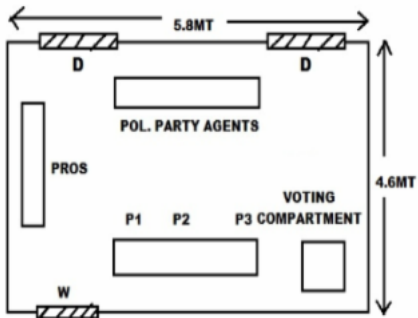

নির্বাচক নিবন্ধন আধিকারিকের স্বাক্ষর

Nazri Naksha

Google Map View

Polling Station Building Front View

Polling Station Front View

Cad View

Key MAP View

1	YMM2776524	নাম : সৌরভ আগরওয়াল পিতার নাম: প্রদীপ কুমার আগরওয়াল বাড়ির নং : N0 বয়স : 39 লিঙ্গ : পুরুষ	ফটো উপলব্ধ	2	YMM2769073	নাম : পৌরব আগরওয়াল পিতার নাম: প্রদীপ কুমার আগরওয়াল বাড়ির নং : N0 বয়স : 35 লিঙ্গ : পুরুষ	ফটো উপলব্ধ	3	YMM3308368	নাম : প্রিয়া ধৃত আগরওয়াল স্বামীর নাম: পৌরব আগরওয়াল বাড়ির নং : সিল্ডার ওক এস্টেট,টাওয়ার 5 ফ্ল্যাট 5082 বয়স : 33 লিঙ্গ : মহিলা	ফটো উপলব্ধ
4	YMM2769354	নাম : প্রদীপ কুমার আগরওয়াল পিতার নাম: মহাবীর প্রসাদ আগরওয়াল বাড়ির নং : N0 বয়স : 66 লিঙ্গ : পুরুষ	ফটো উপলব্ধ	5	YMM2821379	নাম : রিতা দেবী আগরওয়াল স্বামীর নাম: প্রদীপ কুমার আগরওয়াল বাড়ির নং : N0 বয়স : 63 লিঙ্গ : মহিলা	ফটো উপলব্ধ	6	LRV2086284	নাম : শর্মিষ্ঠা ইন্দ্র স্বামীর নাম: বরুণ চন্দ্র ইন্দ্র বাড়ির নং : 5বী সম্প্রদায় ফেজ 2 বয়স : 49 লিঙ্গ : মহিলা	ফটো উপলব্ধ
7	YMM2371540	নাম : অক্ষিত ওবা পিতার নাম: বসন্ত কুমার ওবা বাড়ির নং : এন00 বয়স : 26 লিঙ্গ : পুরুষ	ফটো উপলব্ধ	8	YMM1821230	নাম : মেঘা ওবা পিতার নাম: বসন্ত কুমার ওবা বাড়ির নং : n0294 বয়স : 30 লিঙ্গ : মহিলা	ফটো উপলব্ধ	9	YMM1821222	নাম : বিন্দু ওবা স্বামীর নাম: বসন্ত কুমার ওবা বাড়ির নং : n0293 বয়স : 54 লিঙ্গ : মহিলা	ফটো উপলব্ধ
10	WB/21/142/105043	নাম : বসন্ত কুমার ওবা পিতার নাম: শম্ভু নাথ ওবা বাড়ির নং : n0292 বয়স : 57 লিঙ্গ : পুরুষ	ফটো উপলব্ধ	11	NEY2396455	নাম : পিয়ালী ভদ্র পিতার নাম: পঙ্কজ ভদ্র বাড়ির নং : নং02 বয়স : 26 লিঙ্গ : মহিলা	ফটো উপলব্ধ	12	YMM2837631	নাম : মহেশ্বর ওরাও পিতার নাম: বধু উড়াও বাড়ির নং : n0031 বয়স : 65 লিঙ্গ : পুরুষ	ফটো উপলব্ধ
13	YMM2753770	নাম : মোহিন ওরাও পিতার নাম: মহেশ্বর ওরাও বাড়ির নং : N0 বয়স : 26 লিঙ্গ : পুরুষ	ফটো উপলব্ধ	14	YMM3085479	নাম : সায়েন কুন্ডু পিতার নাম: সুশান্ত কুন্ডু বাড়ির নং : এন00 বয়স : 24 লিঙ্গ : পুরুষ	ফটো উপলব্ধ	15	YMM3085529	নাম : মাম্পা কুন্ডু পিতার নাম: বলরাম কুন্ডু বাড়ির নং : এন0086 বয়স : 22 লিঙ্গ : মহিলা	ফটো উপলব্ধ
16	YMM2227122	নাম : সোমা কুন্ডু স্বামীর নাম: রঞ্জিত কুন্ডু বাড়ির নং : n0394 বয়স : 34 লিঙ্গ : মহিলা	ফটো উপলব্ধ	17	YMM2309409	নাম : প্রতিমা কুন্ডু পিতার নাম: বলরাম কুন্ডু বাড়ির নং : এন বয়স : 27 লিঙ্গ : মহিলা	ফটো উপলব্ধ	18	YMM3166931	নাম : মনিশীতা কর পিতার নাম: মনিন্দ্র নাথ কর বাড়ির নং : এ এস - বী/2/5 বয়স : 35 লিঙ্গ : মহিলা	ফটো উপলব্ধ
19	YUP2325793	নাম : প্রশান্ত্য কর পিতার নাম: মনিন্দ্র নাথ কর বাড়ির নং : এ এস - বী/2/5 বয়স : 29 লিঙ্গ : পুরুষ	ফটো উপলব্ধ	20	YMM3167061	নাম : মনিন্দ্র নাথ কর অন্যান্য: মুনমুন কর বাড়ির নং : এ এস - বী/2/5 বয়স : 69 লিঙ্গ : পুরুষ	ফটো উপলব্ধ	21	IHM2320349	নাম : মোনালি বণিক কর্মকার স্বামীর নাম: সুমন্ত বণিক বাড়ির নং : এন000 বয়স : 28 লিঙ্গ : মহিলা	ফটো উপলব্ধ
22	IY1277193	নাম : দীপা কর্মকার স্বামীর নাম: পুষ্পেন্দু অধিকারী বাড়ির নং : না বয়স : 33 লিঙ্গ : মহিলা	ফটো উপলব্ধ	23	YMM2766244	নাম : রাজকুমার কর্মকার পিতার নাম: রবিন কর্মকার বাড়ির নং : না বয়স : 30 লিঙ্গ : পুরুষ	ফটো উপলব্ধ	24	GGC0362970	নাম : বিভস কসরকার পিতার নাম: বিনয় কসরকার বাড়ির নং : n0020 বয়স : 52 লিঙ্গ : পুরুষ	ফটো উপলব্ধ
25	WB/20/091/159119	নাম : বিকশ কসরকার পিতার নাম: বিনয় কসরকার বাড়ির নং : n0020 বয়স : 53 লিঙ্গ : পুরুষ	ফটো উপলব্ধ	26	GGC2083418	নাম : কবিতা সর্কার ( ডাস ) স্বামীর নাম: বিকশ সর্কার ( ডাস ) বাড়ির নং : n0020 বয়স : 47 লিঙ্গ : মহিলা	ফটো উপলব্ধ	27	YMM1886712	নাম : দেবযানী সর্কার স্বামীর নাম: বিভাষ সর্কার বাড়ির নং : n0020 বয়স : 47 লিঙ্গ : মহিলা	ফটো উপলব্ধ
28	IIX1764638	নাম : অর্পিতা কোনার পিতার নাম: সুপ্রীযানাথ কোনার বাড়ির নং : পুরতী স্টার অ্যাপ্ট বী7ডী বয়স : 32 লিঙ্গ : মহিলা	ফটো উপলব্ধ	29	YMM3117116	নাম : পুটল কোনার স্বামীর নাম: সুপ্রীযানাথ কোনার বাড়ির নং : পুরতী স্টার অ্যাপ্ট বী7ডী বয়স : 60 লিঙ্গ : মহিলা	ফটো উপলব্ধ	30	YMM3118452	নাম : অপরাঞ্জিতা কোনার পিতার নাম: সুপ্রীযানাথ কোনার বাড়ির নং : ফ্ল্যাট বি8সি বয়স : 37 লিঙ্গ : মহিলা	ফটো উপলব্ধ