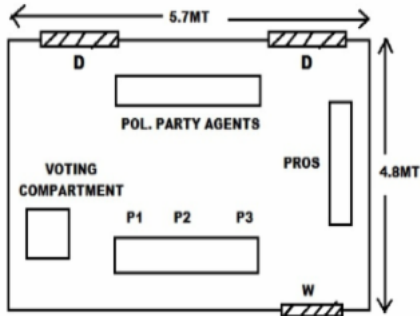

নির্বাচক নিবন্ধন আধিকারিকের স্বাক্ষর

Nazri Naksha

Google Map View

Polling Station Building Front View

Polling Station Front View

Cad View

Key MAP View

1 নাম : মমতা নস্কর (রাহা) স্বামীর নাম: শ্রীকান্ত নস্কর বাড়ির নং : n0403 বয়স : 34 লিঙ্গ : মহিলা	YMM1887116	ফটো উপলব্ধ	2 নাম : সুশান্ত পাল পিতার নাম: সুবল পাল বাড়ির নং : n0059 বয়স : 28 লিঙ্গ : পুরুষ	YMM2003416	ফটো উপলব্ধ	3 নাম : অরুণ পাল পিতার নাম: শম্ভু নাথ পাল বাড়ির নং : 72 বয়স : 28 লিঙ্গ : পুরুষ	YMM2143915	ফটো উপলব্ধ
4 নাম : তুলসী পাল স্বামীর নাম: আশীষ কুআমর পাল বাড়ির নং : না 403 বয়স : 80 লিঙ্গ : মহিলা	YMM2713949	ফটো উপলব্ধ	5 নাম : শ্যান পাল পিতার নাম: অক্ষয় পাল বাড়ির নং : না বয়স : 25 লিঙ্গ : পুরুষ	YMM2713410	ফটো উপলব্ধ	6 নাম : বনশ্রী পাল স্বামীর নাম: সমীর চন্দ্র পাল বাড়ির নং : n0187 বয়স : 69 লিঙ্গ : মহিলা	GGC3975638	ফটো উপলব্ধ
7 নাম : সুকৃত ঘোষ পিতার নাম: গৌতম কুমার ঘোষ বাড়ির নং : একর্ড ম্যানশন বয়স : 22 লিঙ্গ : পুরুষ	YMM3140522	ফটো উপলব্ধ	8 নাম : অর্ক পাল পিতার নাম: পার্থ সারথি পাল বাড়ির নং : মীনা উড, ফ্ল্যাট ডী/এ1 বয়স : 35 লিঙ্গ : পুরুষ	WOD1707256	ফটো উপলব্ধ	9 নাম : রাখী ঘোষ স্বামীর নাম: দিপ্তা খু ঘোষ বাড়ির নং : না 403 বয়স : 56 লিঙ্গ : মহিলা	YMM2713881	ফটো উপলব্ধ
10 নাম : সমির চন্দ্র পাল পিতার নাম: মনমোহন পাল বাড়ির নং : n0174 বয়স : 80 লিঙ্গ : পুরুষ	GGC3975620	ফটো উপলব্ধ	11 নাম : গৌতম কুমার ঘোষ পিতার নাম: মৃত মুক্তিপদ ঘোষ বাড়ির নং : না 301 বয়স : 52 লিঙ্গ : পুরুষ	YMM2713253	ফটো উপলব্ধ	12 নাম : সোমা পাল(পাত্র) স্বামীর নাম: চন্দ্রশেখর পাল বাড়ির নং : n0300 বয়স : 36 লিঙ্গ : মহিলা	CKW5331871	ফটো উপলব্ধ
13 নাম : অমিত কুমার পোদ্দার পিতার নাম: অমিত কৃষ্ণ পোদ্দার বাড়ির নং : 77/6 বয়স : 74 লিঙ্গ : পুরুষ	YMM1526441	ফটো উপলব্ধ	14 নাম : শিপ্রা পোদ্দার স্বামীর নাম: অমিত কুমার পোদ্দার বাড়ির নং : 77/6 বয়স : 68 লিঙ্গ : মহিলা	YMM1526268	ফটো উপলব্ধ	15 নাম : শ্রেয়া পোদ্দার পিতার নাম: অমিত কুমার পোদ্দার বাড়ির নং : 77/6 বয়স : 35 লিঙ্গ : মহিলা	YMM1526250	ফটো উপলব্ধ
16 নাম : সৌভিক পোদ্দার পিতার নাম: অমিত কুমার পোদ্দার বাড়ির নং : আর জি এম 77/6 ফেজ 2 বয়স : 42 লিঙ্গ : পুরুষ	YMM1526243	ফটো উপলব্ধ	17 নাম : তাপসী বণিক স্বামীর নাম: অজয় বণিক বাড়ির নং : মানিকতলা খেলার মাঠ বয়স : 50 লিঙ্গ : মহিলা	DMY1496686	ফটো উপলব্ধ	18 নাম : অজয় বণিক পিতার নাম: হারাধন বণিক বাড়ির নং : দশদোন বয়স : 55 লিঙ্গ : পুরুষ	YMM2911394	ফটো উপলব্ধ
19 নাম : পূজা বণিক পিতার নাম: অজয় বণিক বাড়ির নং : দশদোন বয়স : 31 লিঙ্গ : মহিলা	YMM3247897	ফটো উপলব্ধ	20 নাম : প্রিয়া বণিক পিতার নাম: অজয় বণিক বাড়ির নং : দশদোন বয়স : 27 লিঙ্গ : মহিলা	YMM3106853	ফটো উপলব্ধ	21 নাম : অভিজিৎ বণিক পিতার নাম: অজয় বণিক বাড়ির নং : দশদোন বয়স : 25 লিঙ্গ : পুরুষ	YMM3247947	ফটো উপলব্ধ
22 নাম : সুরজিৎ বণিক পিতার নাম: অজয় বণিক বাড়ির নং : দশদোন বয়স : 21 লিঙ্গ : পুরুষ	YMM3246410	ফটো উপলব্ধ	23 নাম : মুনায় ব্যানার্জী মায়ের নাম: ময়না ব্যানার্জী বাড়ির নং : এন বয়স : 23 লিঙ্গ : পুরুষ	YMM2967677	ফটো উপলব্ধ	24 নাম : সুবেদু অমরেন্দ্র ব্যানার্জী পিতার নাম: অমরেন্দ্র লশকর বাড়ির নং : অশ্ব গার্ডেন ফ্ল্যাট 2ই বয়স : 49 লিঙ্গ : পুরুষ	YMM2948560	ফটো উপলব্ধ
25 নাম : দেবোপ্রিয়া ব্যানার্জী মায়ের নাম: পম্পা ব্যানার্জী বাড়ির নং : 137/1 বয়স : 23 লিঙ্গ : মহিলা	YMM3034253	ফটো উপলব্ধ	26 নাম : অমর্ত্য ব্যানার্জী পিতার নাম: অসীম ব্যানার্জী বাড়ির নং : n0363 বয়স : 29 লিঙ্গ : পুরুষ	YMM2003663	ফটো উপলব্ধ	27 নাম : দেবাজ্জলী দে পিতার নাম: দিলীপ দে বাড়ির নং : n0340 বয়স : 32 লিঙ্গ : মহিলা	YMM1526029	ফটো উপলব্ধ
28 নাম : বৈশাখী ব্যানার্জী পিতার নাম: প্রবীর ব্যানার্জী বাড়ির নং : n0340 বয়স : 36 লিঙ্গ : মহিলা	YMM1887454	ফটো উপলব্ধ	29 নাম : সুমন ব্যানার্জী পিতার নাম: প্রবীর ব্যানার্জী বাড়ির নং : n0340 বয়স : 39 লিঙ্গ : পুরুষ	YMM1887462	ফটো উপলব্ধ	30 নাম : দুর্গা ব্যানার্জী স্বামীর নাম: প্রবীর ব্যানার্জী বাড়ির নং : n0340 বয়স : 61 লিঙ্গ : মহিলা	YMM1887439	ফটো উপলব্ধ