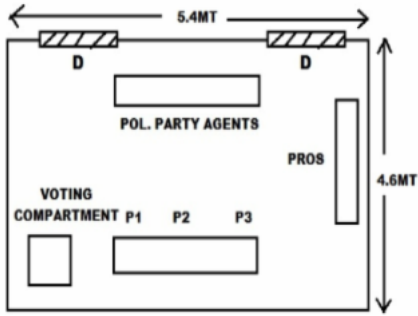

নির্বাচক নিবন্ধন আধিকারিকের স্বাক্ষর

Nazri Naksha

Google Map View

Polling Station Building Front View

Polling Station Front View

Cad View

Key MAP View

1	WBE0972786	নাম : সায়দা বিবি স্বামীর নাম: সরফরাজ আহমেদ বাড়ির নং : n0418 বয়স : 46 লিঙ্গ : মহিলা	ফটো উপলব্ধ	2	KTF3900719	নাম : বিকাশেন্দ্র সরকার পিতার নাম: অনিল কুমার সরকার বাড়ির নং : Tirath Abasan বয়স : 66 লিঙ্গ : পুরুষ	ফটো উপলব্ধ	3	YMM1751817	নাম : রীনা মাইতি স্বামীর নাম: বিমল মাইতি বাড়ির নং : এন0001 বয়স : 34 লিঙ্গ : মহিলা	ফটো উপলব্ধ
4	YMM2144343	নাম : বাবু অধিকারী পিতার নাম: শিবেন্দ্র অধিকারী বাড়ির নং : n0391 বয়স : 54 লিঙ্গ : পুরুষ	ফটো উপলব্ধ	5	YMM2680999	নাম : সেখ সাহিদ আহমেদ পিতার নাম: সেখ সরফরাজ আহমেদ বাড়ির নং : না বয়স : 24 লিঙ্গ : পুরুষ	ফটো উপলব্ধ	6	YMM2864437	নাম : নমিতা সর্দার স্বামীর নাম: লবন সর্দার বাড়ির নং : n0120 বয়স : 65 লিঙ্গ : মহিলা	ফটো উপলব্ধ
7	GGC2680734	নাম : পিন্টু সর্দার পিতার নাম: পবন সর্দার বাড়ির নং : n0120 বয়স : 42 লিঙ্গ : পুরুষ	ফটো উপলব্ধ	8	YMM1216589	নাম : শিখা সর্দার স্বামীর নাম: পিন্টু সর্দার বাড়ির নং : n0120 বয়স : 45 লিঙ্গ : মহিলা	ফটো উপলব্ধ	9	YMM3285335	নাম : অজয় দে পিতার নাম: গোপাল উী বাড়ির নং : ফ্ল্যাট- 3বি প্লট- স/1/সি/72 প্রী 26 বয়স : 74 লিঙ্গ : পুরুষ	ফটো উপলব্ধ
10	YMM1821545	নাম : অনিতা সর্দার স্বামীর নাম: গোপাল সর্দার বাড়ির নং : n0120 বয়স : 38 লিঙ্গ : মহিলা	ফটো উপলব্ধ	11	YMM1686229	নাম : গোপাল সর্দার পিতার নাম: পবন সর্দার বাড়ির নং : n0120 বয়স : 41 লিঙ্গ : পুরুষ	ফটো উপলব্ধ	12	YMM1389295	নাম : রেশমী ওবা স্বামীর নাম: সঞ্জয় ওবা বাড়ির নং : n0369 বয়স : 40 লিঙ্গ : মহিলা	ফটো উপলব্ধ
13	YMM1686856	নাম : মালা ওবা পিতার নাম: রামেশ্বর ওবা বাড়ির নং : n0303 বয়স : 58 লিঙ্গ : মহিলা	ফটো উপলব্ধ	14	YMM1686849	নাম : রোহন ওবা পিতার নাম: মোহনজী ওবা বাড়ির নং : n0302 বয়স : 37 লিঙ্গ : পুরুষ	ফটো উপলব্ধ	15	YMM1686328	নাম : সঞ্জয় ওবা পিতার নাম: রামাশিষী ওবা বাড়ির নং : n0279 বয়স : 52 লিঙ্গ : পুরুষ	ফটো উপলব্ধ
16	YMM1686310	নাম : রামাশিষী ওবা পিতার নাম: গঙ্গাধর ওবা বাড়ির নং : n0278 বয়স : 74 লিঙ্গ : পুরুষ	ফটো উপলব্ধ	17	YMM1686450	নাম : মহাদেও ওরাং পিতার নাম: বানদেও ওরাং বাড়ির নং : n0286 বয়স : 61 লিঙ্গ : পুরুষ	ফটো উপলব্ধ	18	YMM3085875	নাম : মহেশ ওরাং পিতার নাম: পোরা ওরাং বাড়ির নং : দশদ্রোন মায়ের থান বয়স : 28 লিঙ্গ : পুরুষ	ফটো উপলব্ধ
19	YMM3085800	নাম : সুনীল ওরাং পিতার নাম: পোরা ওরাং বাড়ির নং : দশদ্রোন মায়ের থান বয়স : 25 লিঙ্গ : পুরুষ	ফটো উপলব্ধ	20	YMM1686260	নাম : ছড়ি ওরাং স্বামীর নাম: পোরা ওরাং বাড়ির নং : n0274 বয়স : 48 লিঙ্গ : মহিলা	ফটো উপলব্ধ	21	YMM1686252	নাম : পোরা ওরাং পিতার নাম: মহেশ ওরাং বাড়ির নং : n0273 বয়স : 56 লিঙ্গ : পুরুষ	ফটো উপলব্ধ
22	YMM1888122	নাম : বৃলা ওরাং স্বামীর নাম: মহাদেব ওরাং বাড়ির নং : n0286 বয়স : 56 লিঙ্গ : মহিলা	ফটো উপলব্ধ	23	YMM1687094	নাম : রমেশ ওরাং পিতার নাম: মহাদেব ওরাং বাড়ির নং : n0318 বয়স : 37 লিঙ্গ : পুরুষ	ফটো উপলব্ধ	24	XUW2301372	নাম : অন্তরা কুণ্ডু পিতার নাম: নিহার রঞ্জন কুণ্ডু বাড়ির নং : 74/এন ব্লক বি পুরবনচাল হাউজিং কমপ্লেক্স বয়স : 27 লিঙ্গ : মহিলা	ফটো উপলব্ধ
25	YMM3088713	নাম : সঞ্জু ওরাও পিতার নাম: রাজ কুমার ওরাও বাড়ির নং : দশদ্রোন বয়স : 22 লিঙ্গ : পুরুষ	ফটো উপলব্ধ	26	KTF2598746	নাম : অর্পিতা কুণ্ডু স্বামীর নাম: শ্যাম সুন্দর কুণ্ডু বাড়ির নং : দশদ্রোন বয়স : 47 লিঙ্গ : মহিলা	ফটো উপলব্ধ	27	YMM2377679	নাম : পুরুষোত্তম কুমার পিতার নাম: জয় প্রকাশ কুমার বাড়ির নং : সী/3, মীনা বৃড, ব্লক-সী বয়স : 42 লিঙ্গ : পুরুষ	ফটো উপলব্ধ
28	GGC3357373	নাম : অশোক কুমার রয় পিতার নাম: পঞ্চানন রয় বাড়ির নং : 6/1 পল্লবী ভিলেজ বয়স : 72 লিঙ্গ : পুরুষ	ফটো উপলব্ধ	29	YMM3214244	নাম : সৌমিলী দেব পিতার নাম: সোমেশ দেব বাড়ির নং : প্লট নং-4/3453 বয়স : 21 লিঙ্গ : মহিলা	ফটো উপলব্ধ	30	YMM3218740	নাম : সৌমিক দেব পিতার নাম: সোমেশ দেব বাড়ির নং : প্লট নং-4/3453 বয়স : 21 লিঙ্গ : পুরুষ	ফটো উপলব্ধ