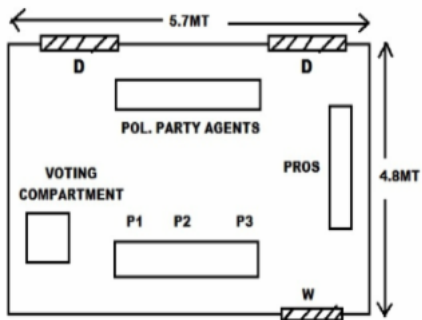

নির্বাচক নিবন্ধন আধিকারিকের স্বাক্ষর

Nazri Naksha

Google Map View

Polling Station Building Front View

Polling Station Front View

Cad View

Key MAP View

1 নাম : হাজীরা বিবি স্বামীর নাম: নুরউদ্দিন বাড়ির নং : এন786 বয়স : 65 লিঙ্গ : মহিলা ফটো উপলব্ধ	WB/20/091/165714	2 নাম : নাসিমউদ্দিন কাজী পিতার নাম: নুরউদ্দিন কাজী বাড়ির নং : এন786 বয়স : 43 লিঙ্গ : পুরুষ ফটো উপলব্ধ	GGC2261741	3 নাম : সাবিনা খাতুন পিতার নাম: মোঃ সহিদুল ইসলাম বাড়ির নং : n0606 বয়স : 33 লিঙ্গ : মহিলা ফটো উপলব্ধ	YMM1730068
4 নাম : রত্না বিবি স্বামীর নাম: সৌকর সানু বাড়ির নং : n0599 বয়স : 38 লিঙ্গ : মহিলা ফটো উপলব্ধ	YMM2280907	5 নাম : মহিনুল হাসান তরফদার পিতার নাম: আনসার আলী তরফদার বাড়ির নং : n0026 বয়স : 32 লিঙ্গ : পুরুষ ফটো উপলব্ধ	YMM1389451	6 নাম : সযমতা তরফদার স্বামীর নাম: আনসার তরফদার বাড়ির নং : n0026 বয়স : 51 লিঙ্গ : মহিলা ফটো উপলব্ধ	WB/20/091/150635
7 নাম : নুরুল হাসান তরফদার পিতার নাম: আনসার আলি তরফদার বাড়ির নং : n0026 বয়স : 35 লিঙ্গ : পুরুষ ফটো উপলব্ধ	YMM1049840	8 নাম : আনসার আলী তরফদার পিতার নাম: মাওলা আলী তরফদার বাড়ির নং : n0026 বয়স : 58 লিঙ্গ : পুরুষ ফটো উপলব্ধ	WB/20/091/150353	9 নাম : শওকত আলী মোঃ গুল পিতার নাম: রহমত আলী মোঃ গুল বাড়ির নং : n0035 বয়স : 73 লিঙ্গ : পুরুষ ফটো উপলব্ধ	WB/20/091/150166
10 নাম : সায়ন সেনগুপ্ত পিতার নাম: বিদ্যুৎ ভূষণ সেনগুপ্ত বাড়ির নং : FL-A-D5 বয়স : 43 লিঙ্গ : পুরুষ ফটো উপলব্ধ	YMM1890268	11 নাম : পারমিতা সেনগুপ্ত স্বামীর নাম: সায়ন সেনগুপ্ত বাড়ির নং : FL-A-D5 বয়স : 43 লিঙ্গ : মহিলা ফটো উপলব্ধ	YMM1890276	12 নাম : সামিম আলি মন্ডল পিতার নাম: সওকাত আলি মন্ডল বাড়ির নং : n0035 বয়স : 34 লিঙ্গ : পুরুষ ফটো উপলব্ধ	YMM1528835
13 নাম : নাজিমা বিবি স্বামীর নাম: শামসের আলি গুণচএঞ্জড বাড়ির নং : n0035 বয়স : 41 লিঙ্গ : মহিলা ফটো উপলব্ধ	YMM0188086	14 নাম : সহিদুন বিবি স্বামীর নাম: শওকত বাড়ির নং : n0035 বয়স : 63 লিঙ্গ : মহিলা ফটো উপলব্ধ	WB/20/091/150472	15 নাম : মহম্মদ কাশিম পিতার নাম: মহম্মদ হামিম বাড়ির নং : n0370 বয়স : 67 লিঙ্গ : পুরুষ ফটো উপলব্ধ	YMM1528843
16 নাম : সখেজন স্বামীর নাম: মোওলা তরফদার বাড়ির নং : n0026 বয়স : 82 লিঙ্গ : মহিলা ফটো উপলব্ধ	WB/20/091/150637	17 নাম : আনসুর আলি তরফদার পিতার নাম: মোওলা তরফদার বাড়ির নং : এন0026 বয়স : 54 লিঙ্গ : পুরুষ ফটো উপলব্ধ	YMM3320488	18 নাম : মহঃ আব্দুল কাইয়ুম পিতার নাম: মহঃ আব্দুল কাদির বাড়ির নং : n0001 বয়স : 45 লিঙ্গ : পুরুষ ফটো উপলব্ধ	GGC2079820
19 নাম : সায়েরি বেগম স্বামীর নাম: মহঃ আব্দুল কাইয়ুম বাড়ির নং : n0476 বয়স : 38 লিঙ্গ : মহিলা ফটো উপলব্ধ	YMM0270025	20 নাম : ফারহা সুলতানা স্বামীর নাম: তাকরিমুল হক মন্ডল বাড়ির নং : n0026 বয়স : 27 লিঙ্গ : মহিলা ফটো উপলব্ধ	YMM2145191	21 নাম : সরিফুল ইসলাম পিতার নাম: সফিকুল ইসলাম মোল্লা বাড়ির নং : n0386 বয়স : 26 লিঙ্গ : পুরুষ ফটো উপলব্ধ	YMM2304012
22 নাম : সামসের আলি মন্ডল পিতার নাম: রহমত আলি মন্ডল বাড়ির নং : দশদ্রোন, বয়স : 42 লিঙ্গ : পুরুষ ফটো উপলব্ধ	GGC3358454	23 নাম : অসমা বিবি স্বামীর নাম: মহঃ আব্দুল কাদির বাড়ির নং : দশদ্রোন বয়স : 64 লিঙ্গ : মহিলা ফটো উপলব্ধ	GGC2081032	24 নাম : রউসোনারা বেগম স্বামীর নাম: মনসুর আলি তরফদার বাড়ির নং : n0144 বয়স : 49 লিঙ্গ : মহিলা ফটো উপলব্ধ	GGC0350231
25 নাম : আসরাফ আলি তরফদার পিতার নাম: মাওলা আলি তরফদার বাড়ির নং : n0026 বয়স : 69 লিঙ্গ : পুরুষ ফটো উপলব্ধ	YMM2884682	26 নাম : আশরাফ আলি অন্যান্য: সাবিনা খাতুন বাড়ির নং : ব্লক 7, ফ্ল্যাট - 3ই বয়স : 48 লিঙ্গ : পুরুষ ফটো উপলব্ধ	WXY1324805	27 নাম : সফিকুল ইসলাম মোল্লা পিতার নাম: আনহার মোল্লা বাড়ির নং : n0386 বয়স : 46 লিঙ্গ : পুরুষ ফটো উপলব্ধ	YMM1969542
28 নাম : স্বপ্ন সাহা স্বামীর নাম: শ্যামল সাহা বাড়ির নং : অক্ষরা বহীম্পেরিংগ রিলৌ বয়স : 66 লিঙ্গ : মহিলা ফটো উপলব্ধ	TER2606663	29 নাম : শ্যামল সাহা পিতার নাম: জগদীশ চন্দ্র সাহা বাড়ির নং : অক্ষরা বহীম্পেরিংগ রিলৌ বয়স : 65 লিঙ্গ : পুরুষ ফটো উপলব্ধ	TER2606655	30 নাম : সালমা খাতুন স্বামীর নাম: সাহারাফ আলি মন্ডল বাড়ির নং : N 0319 বয়স : 36 লিঙ্গ : মহিলা ফটো উপলব্ধ	TDM0011650