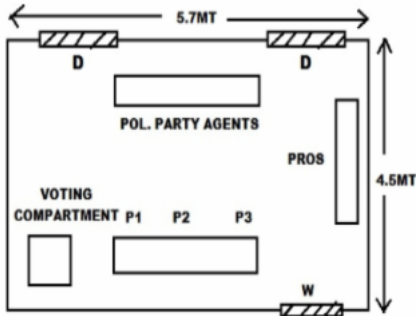

নির্বাচক নিবন্ধন আধিকারিকের স্বাক্ষর

Nazri Naksha

Google Map View

Polling Station Building Front View

Polling Station Front View

Cad View

Key MAP View

1	YMM1389659	নাম : রোজিনা খাতুন পিতার নাম: মহঃ নূরুজ্জামান তরফদার বাড়ির নং : n0055 বয়স : 36 লিঙ্গ : মহিলা	ফটো উপলব্ধ	2	YMM1690072	নাম : মোসাঃ রেহানা খাতুন পিতার নাম: মহঃ আব্দুল মুজিত তরফদার বাড়ির নং : n0245 বয়স : 32 লিঙ্গ : মহিলা	ফটো উপলব্ধ	3	YMM1690262	নাম : আশুরা বিবি স্বামীর নাম: মহঃ রফিক তরফদার বাড়ির নং : n0264 বয়স : 35 লিঙ্গ : মহিলা	ফটো উপলব্ধ
4	YMM1690312	নাম : রেহানা বিবি স্বামীর নাম: আরসাদ আলি তরফদার বাড়ির নং : n0269 বয়স : 47 লিঙ্গ : মহিলা	ফটো উপলব্ধ	5	YMM1689819	নাম : নাজমা খাতুন পিতার নাম: মহঃ আমরুল্লা খান বাড়ির নং : a 104/met/pla বয়স : 71 লিঙ্গ : মহিলা	ফটো উপলব্ধ	6	YMM1689793	নাম : ইভানা বেগম স্বামীর নাম: মহঃ সামিউল্লা খান বাড়ির নং : a 104/met/pla বয়স : 47 লিঙ্গ : মহিলা	ফটো উপলব্ধ
7	YMM1389824	নাম : বেবিয়া বিবি স্বামীর নাম: মনিরুল গাজী বাড়ির নং : n0039 বয়স : 33 লিঙ্গ : মহিলা	ফটো উপলব্ধ	8	YMM1389725	নাম : নসিম সেখ পিতার নাম: জাহাঙ্গীর সেখ বাড়ির নং : n0028 বয়স : 34 লিঙ্গ : পুরুষ	ফটো উপলব্ধ	9	YMM1529882	নাম : আসমা বিবি স্বামীর নাম: আমিরুল তরফদার বাড়ির নং : n0047 বয়স : 32 লিঙ্গ : মহিলা	ফটো উপলব্ধ
10	YMM1389808	নাম : মনিরুল তরফদার পিতার নাম: ইসাক আলি তরফদার বাড়ির নং : n0047 বয়স : 33 লিঙ্গ : পুরুষ	ফটো উপলব্ধ	11	YMM1690304	নাম : ফাতেমা খাতুন মায়ের নাম: সাকিনা বিবি বাড়ির নং : n0268 বয়স : 31 লিঙ্গ : মহিলা	ফটো উপলব্ধ	12	YMM1690247	নাম : শেখ আসলাম আলি মায়ের নাম: আশুরা বিবি বাড়ির নং : n0262 বয়স : 34 লিঙ্গ : পুরুষ	ফটো উপলব্ধ
13	YMM1389873	নাম : মহঃ ফিরোজ খান পিতার নাম: মহঃ আলি খান বাড়ির নং : n0096 বয়স : 34 লিঙ্গ : পুরুষ	ফটো উপলব্ধ	14	YMM1389865	নাম : আজমেরী বেগম স্বামীর নাম: জালাউদ্দিন সেখ বাড়ির নং : n0092 বয়স : 47 লিঙ্গ : মহিলা	ফটো উপলব্ধ	15	YMM1690221	নাম : সাজেদা বিবি স্বামীর নাম: রাজ্জাক তরফদার বাড়ির নং : n0260 বয়স : 35 লিঙ্গ : মহিলা	ফটো উপলব্ধ
16	WB/20/091/231305	নাম : নূরজহান বিবি স্বামীর নাম: আর আলি শেখুল বাড়ির নং : n0024 বয়স : 80 লিঙ্গ : মহিলা	ফটো উপলব্ধ	17	WB/20/091/231308	নাম : শাবিনা মোস্তফা স্বামীর নাম: কাসেম মোস্তফা বাড়ির নং : n0024 বয়স : 52 লিঙ্গ : মহিলা	ফটো উপলব্ধ	18	GGC3398914	নাম : রোজিনা খাতুন পিতার নাম: ওমর আলি মন্ডল বাড়ির নং : n0024 বয়স : 40 লিঙ্গ : মহিলা	ফটো উপলব্ধ
19	YMM2214674	নাম : বেগম বিবি স্বামীর নাম: মহ সাবির আলি তরফদার বাড়ির নং : n0427 বয়স : 31 লিঙ্গ : মহিলা	ফটো উপলব্ধ	20	YMM2267318	নাম : আসিয়া বিবি স্বামীর নাম: শেখ কুরবান বাড়ির নং : n0394 বয়স : 35 লিঙ্গ : মহিলা	ফটো উপলব্ধ	21	NAM0475558	নাম : মহঃ মেরজ আলি আনসারী পিতার নাম: মহঃ ইকবল আলি আনসারী বাড়ির নং : FL 3 F বয়স : 42 লিঙ্গ : পুরুষ	ফটো উপলব্ধ
22	YMM1690239	নাম : বিজয় বিক্রম পিতার নাম: দুর্গা চরন মাহাত বাড়ির নং : 5A BI 11 বয়স : 45 লিঙ্গ : পুরুষ	ফটো উপলব্ধ	23	GGC2738185	নাম : সেরিনা মন্ডল স্বামীর নাম: নূরুল মন্ডল বাড়ির নং : এন বয়স : 45 লিঙ্গ : মহিলা	ফটো উপলব্ধ	24	YMM2255453	নাম : শেখ মুন্না পিতার নাম: শেখ জািলুল বাড়ির নং : n0454 বয়স : 27 লিঙ্গ : পুরুষ	ফটো উপলব্ধ
25	YMM2234912	নাম : শেখ আফসার আলি পিতার নাম: শেখ মোজ্জার আলি বাড়ির নং : আটমরা জালিপাড়া বয়স : 28 লিঙ্গ : পুরুষ	ফটো উপলব্ধ	26	YMM1689967	নাম : মাসুমা খাতুন পিতার নাম: ইউসুফ আলি মন্ডল বাড়ির নং : n0234 বয়স : 31 লিঙ্গ : মহিলা	ফটো উপলব্ধ	27	YMM1390004	নাম : গুরমিত কাউর স্বামীর নাম: অজিত পাল সিং বাড়ির নং : Flat No.1C বয়স : 50 লিঙ্গ : মহিলা	ফটো উপলব্ধ
28	YMM2243822	নাম : নাজমা বিবি স্বামীর নাম: সফিকুল মন্ডল বাড়ির নং : n0463 বয়স : 34 লিঙ্গ : মহিলা	ফটো উপলব্ধ	29	YMM2256303	নাম : রুবিনা খাতুন পিতার নাম: ইব্রাহিম মন্ডল বাড়ির নং : n0469 বয়স : 26 লিঙ্গ : মহিলা	ফটো উপলব্ধ	30	YMM2008092	নাম : রাজা খান পিতার নাম: মহঃ আলি খান বাড়ির নং : n0096 বয়স : 29 লিঙ্গ : পুরুষ	ফটো উপলব্ধ