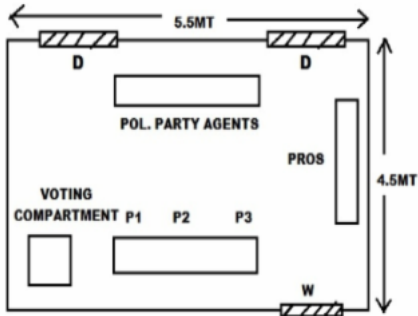

নির্বাচক নিবন্ধন আধিকারিকের স্বাক্ষর

Nazri Naksha

Google Map View

Polling Station Building Front View

Polling Station Front View

Cad View

Key MAP View

1 নাম : রইসা বিবি স্বামীর নাম: লাল ম্হম্মদ বাড়ির নং : n0036 বয়স : 49 লিঙ্গ : মহিলা	GGC3395274 ফটো উপলব্ধ	2 নাম : আব্দুল সাদেক মন্ডল পিতার নাম: আব্দুল মমিন মন্ডল বাড়ির নং : n0022 বয়স : 34 লিঙ্গ : পুরুষ	YMM1530484 ফটো উপলব্ধ	3 নাম : আব্দুল মালেক মন্ডল পিতার নাম: আব্দুল মোমিন মন্ডল বাড়ির নং : n0022 বয়স : 56 লিঙ্গ : পুরুষ	GGC3395167 ফটো উপলব্ধ
4 নাম : আশিয়া নাসরীন মায়ের নাম: গুলসান আরা বেগম বাড়ির নং : n0366 বয়স : 33 লিঙ্গ : মহিলা	YMM1394303 ফটো উপলব্ধ	5 নাম : সাবিনা ইয়াসমিন পিতার নাম: আহিন্দ হক সৈখ বাড়ির নং : n0363 বয়স : 29 লিঙ্গ : মহিলা	YMM2146074 ফটো উপলব্ধ	6 নাম : রোসেনারা বেপ্তা স্বামীর নাম: মইনু আসরাফ বাড়ির নং : n0362 বয়স : 42 লিঙ্গ : মহিলা	YMM2146066 ফটো উপলব্ধ
7 নাম : আকিনা বিবি স্বামীর নাম: মুন্না গাজী বাড়ির নং : n0340 বয়স : 34 লিঙ্গ : মহিলা	YMM2145910 ফটো উপলব্ধ	8 নাম : রীনা খাতুন পিতার নাম: সৈখ সামসুদ্দিন বাড়ির নং : n0339 বয়স : 37 লিঙ্গ : মহিলা	YMM2145902 ফটো উপলব্ধ	9 নাম : নাজিমা বিবি স্বামীর নাম: সেখ রাজু বাড়ির নং : n0338 বয়স : 29 লিঙ্গ : মহিলা	YMM2145894 ফটো উপলব্ধ
10 নাম : সেখ রাজু পিতার নাম: সৈখ সামসুদ্দিন বাড়ির নং : n0337 বয়স : 35 লিঙ্গ : পুরুষ	YMM2145886 ফটো উপলব্ধ	11 নাম : উম্মো হাবিবা স্বামীর নাম: সামিম আখতার পুরকাইত বাড়ির নং : n0344 বয়স : 27 লিঙ্গ : মহিলা	YMM2145951 ফটো উপলব্ধ	12 নাম : রাজীক জালাল পিতার নাম: আলাউদ্দিন গাজী বাড়ির নং : n0343 বয়স : 27 লিঙ্গ : পুরুষ	YMM2145944 ফটো উপলব্ধ
13 নাম : সায়রা বিবি স্বামীর নাম: মুস্তাফা গাজী বাড়ির নং : n0334 বয়স : 61 লিঙ্গ : মহিলা	YMM2145852 ফটো উপলব্ধ	14 নাম : আকতারি খাতুন স্বামীর নাম: জুবের হোসেন বাড়ির নং : n0040 বয়স : 29 লিঙ্গ : মহিলা	YMM2111813 ফটো উপলব্ধ	15 নাম : আজমেরী খাতুন পিতার নাম: জুবের হোসেন বাড়ির নং : n0040 বয়স : 30 লিঙ্গ : মহিলা	YMM2111805 ফটো উপলব্ধ
16 নাম : কালামুদ্দিন পিতার নাম: মইন সামসুদ্দিন বাড়ির নং : n0040 বয়স : 49 লিঙ্গ : পুরুষ	YMM1221001 ফটো উপলব্ধ	17 নাম : মহম্মদ জুবের পিতার নাম: শামসুদ্দিন হোসেন বাড়ির নং : n0040 বয়স : 53 লিঙ্গ : পুরুষ	GGC2726438 ফটো উপলব্ধ	18 নাম : মসকুরা খাতুন বিবি স্বামীর নাম: আব্দুল সাদেক মন্ডল বাড়ির নং : n0022 বয়স : 31 লিঙ্গ : মহিলা	YMM2008589 ফটো উপলব্ধ
19 নাম : রুনা খাতুন মায়ের নাম: আনোয়ারা বিবি বাড়ির নং : 15 বয়স : 35 লিঙ্গ : মহিলা	YMM1222082 ফটো উপলব্ধ	20 নাম : গুলাফশা নাফিস স্বামীর নাম: কুরবান গাজী বাড়ির নং : n0383 বয়স : 30 লিঙ্গ : মহিলা	YMM2278893 ফটো উপলব্ধ	21 নাম : সাকিনা বিবি স্বামীর নাম: সৈখ সাবির আলি বাড়ির নং : n0384 বয়স : 45 লিঙ্গ : মহিলা	YMM2257475 ফটো উপলব্ধ
22 নাম : সুরাজ আলি গাজী পিতার নাম: আনার আলি গাজী বাড়ির নং : n0389 বয়স : 29 লিঙ্গ : পুরুষ	YMM2264265 ফটো উপলব্ধ	23 নাম : সাহিনা বিবি স্বামীর নাম: ফিরোজ আলম বাড়ির নং : n0040 বয়স : 30 লিঙ্গ : মহিলা	YMM2008423 ফটো উপলব্ধ	24 নাম : ফুলজন বিবি স্বামীর নাম: মমিন আবদুল বাড়ির নং : n0022 বয়স : 70 লিঙ্গ : মহিলা	WB/20/091/225162 ফটো উপলব্ধ
25 নাম : তাসলিমা বিবি স্বামীর নাম: আব্দুল মালেক মন্ডল বাড়ির নং : n0022 বয়স : 42 লিঙ্গ : মহিলা	GGC3395209 ফটো উপলব্ধ	26 নাম : অনোয়ারা বিবি স্বামীর নাম: খআলেক আবদুল বাড়ির নং : n0022 বয়স : 55 লিঙ্গ : মহিলা	WB/20/091/225452 ফটো উপলব্ধ	27 নাম : রুবিয়া বিবি স্বামীর নাম: আবদুল খআলেক বাড়ির নং : n0022 বয়স : 43 লিঙ্গ : মহিলা	GGC3395191 ফটো উপলব্ধ
28 নাম : মাসিদুল মন্ডল পিতার নাম: আব্দুল খালেক মন্ডল বাড়ির নং : n0022 বয়স : 37 লিঙ্গ : পুরুষ	YMM0946996 ফটো উপলব্ধ	29 নাম : রাসিদুল মন্ডল পিতার নাম: আব্দুল খালেক মন্ডল বাড়ির নং : 15 বয়স : 30 লিঙ্গ : পুরুষ	YMM1690791 ফটো উপলব্ধ	30 নাম : সখ কবির পিতার নাম: সখ আবদুল আজিজ বাড়ির নং : n0023 বয়স : 42 লিঙ্গ : পুরুষ	GGC2726388 ফটো উপলব্ধ