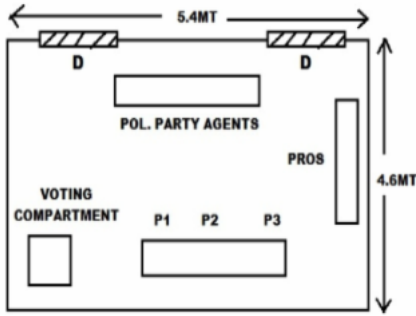

নির্বাচক নিবন্ধন আধিকারিকের স্বাক্ষর

Nazri Naksha

Google Map View

Polling Station Building Front View

Polling Station Front View

Cad View

Key MAP View

1 নাম : আব্দুল আজাহার মণ্ডল পিতার নাম: আব্দুল কালাম মণ্ডল বাড়ির নং : n0006 বয়স : 32 লিঙ্গ : পুরুষ	YMM1391002 ফটো উপলব্ধ	2 নাম : আসমিতারা খাতুন বিবি স্বামীর নাম: আব্দুল আলিম মণ্ডল বাড়ির নং : n0006 বয়স : 31 লিঙ্গ : মহিলা	YMM1891795 ফটো উপলব্ধ	3 নাম : সাদ্দাম হোসেন মণ্ডল মায়ের নাম: নাজিমা বিবি বাড়ির নং : n0006 বয়স : 32 লিঙ্গ : পুরুষ	YMM1390756 ফটো উপলব্ধ
4 নাম : নাজিমা বিবি স্বামীর নাম: সওকাত আলী বাড়ির নং : n0006 বয়স : 62 লিঙ্গ : মহিলা	YMM1052471 ফটো উপলব্ধ	5 নাম : তনজা খাতুন মণ্ডল স্বামীর নাম: মোঃ মোক্তার আলি মণ্ডল বাড়ির নং : n0074 বয়স : 38 লিঙ্গ : মহিলা	YMM1391069 ফটো উপলব্ধ	6 নাম : রুমা বিবি স্বামীর নাম: রহিম মোণ্ডল বাড়ির নং : n0074 বয়স : 45 লিঙ্গ : মহিলা	GGC4475711 ফটো উপলব্ধ
7 নাম : আবদুল্লা মন্ডল পিতার নাম: আবদুল হামিদ মন্ডল বাড়ির নং : এন0074 বয়স : 52 লিঙ্গ : পুরুষ	GGC0488742 ফটো উপলব্ধ	8 নাম : সাকেরা বিবি স্বামীর নাম: আকবর আলী মন্ডল বাড়ির নং : n0074 বয়স : 54 লিঙ্গ : মহিলা	YMM1052331 ফটো উপলব্ধ	9 নাম : রহিম আলি মণ্ডল পিতার নাম: এস্তাজ মণ্ডল বাড়ির নং : n0074 বয়স : 56 লিঙ্গ : পুরুষ	WB/20/091/228001 ফটো উপলব্ধ
10 নাম : ওয়াসিম মন্ডল পিতার নাম: আব্দুল্লা মন্ডল বাড়ির নং : এন0074 বয়স : 36 লিঙ্গ : পুরুষ	YMM1052562 ফটো উপলব্ধ	11 নাম : বিউটি (খাতুন) বিবি স্বামীর নাম: সেলিম মণ্ডল বাড়ির নং : n0074 বয়স : 34 লিঙ্গ : মহিলা	YMM1391051 ফটো উপলব্ধ	12 নাম : সেলিম মণ্ডল পিতার নাম: সাজাহান মণ্ডল বাড়ির নং : n0074 বয়স : 39 লিঙ্গ : পুরুষ	GGC3398062 ফটো উপলব্ধ
13 নাম : মাজিদা বিবি স্বামীর নাম: সাজাহান মণ্ডল বাড়ির নং : n0074 বয়স : 55 লিঙ্গ : মহিলা	WB/20/091/228208 ফটো উপলব্ধ	14 নাম : সাজাহান মণ্ডল পিতার নাম: এস্তাজ আলি মণ্ডল বাড়ির নং : n0074 বয়স : 60 লিঙ্গ : পুরুষ	GGC0488676 ফটো উপলব্ধ	15 নাম : আকবর আলি মোণ্ডল পিতার নাম: এনতাজ মোণ্ডল বাড়ির নং : আটঘরা পূর্বা পারা বয়স : 54 লিঙ্গ : পুরুষ	YMM3283736 ফটো উপলব্ধ
16 নাম : অনুপ চৌহান পিতার নাম: আমদা চৌহান বাড়ির নং : n0074 বয়স : 53 লিঙ্গ : পুরুষ	YMM1691666 ফটো উপলব্ধ	17 নাম : মিনা চৌহান স্বামীর নাম: আমদা চৌহান বাড়ির নং : n0074 বয়স : 81 লিঙ্গ : মহিলা	YMM1691658 ফটো উপলব্ধ	18 নাম : তঞ্জিলা খাতুন স্বামীর নাম: মহম্মদ হেদায়েতউল্লাহ বাড়ির নং : n0019 বয়স : 43 লিঙ্গ : মহিলা	GGC2730216 ফটো উপলব্ধ
19 নাম : মোঃ হেদায়েত উল্লাহ পিতার নাম: আব্দুর রসিদ বাড়ির নং : n0019 বয়স : 56 লিঙ্গ : পুরুষ	YMM3292034 ফটো উপলব্ধ	20 নাম : সুবিনয় কান্তি সরকার পিতার নাম: সুবোধ সরকার বাড়ির নং : n0006 বয়স : 42 লিঙ্গ : পুরুষ	YMM1052463 ফটো উপলব্ধ	21 নাম : আবদুল ওয়াব মোণ্ডল পিতার নাম: হামিদ মোণ্ডল বাড়ির নং : n0006 বয়স : 54 লিঙ্গ : পুরুষ	WB/20/091/228055 ফটো উপলব্ধ
22 নাম : মমজাত বেগম স্বামীর নাম: শেক আবদুল হৈ বাড়ির নং : n0095 বয়স : 74 লিঙ্গ : মহিলা	WB/20/091/264389 ফটো উপলব্ধ	23 নাম : শেক আবদুল হৈ পিতার নাম: আবদুল বরিক বাড়ির নং : n0095 বয়স : 81 লিঙ্গ : পুরুষ	WB/20/091/264390 ফটো উপলব্ধ	24 নাম : ফরিদা বিবি স্বামীর নাম: কবিরউদ্দিন আলি বাড়ির নং : n0090 বয়স : 47 লিঙ্গ : মহিলা	GGC0487033 ফটো উপলব্ধ
25 নাম : নাসিমা বেগম স্বামীর নাম: আব্দুল উদ্দিন আহমেদ বাড়ির নং : n0125 বয়স : 46 লিঙ্গ : মহিলা	YMM1222389 ফটো উপলব্ধ	26 নাম : ফরিদা শেখ পিতার নাম: মোহাম্মদ আলি তরফদার বাড়ির নং : এন0014 বয়স : 41 লিঙ্গ : মহিলা	YMM1691930 ফটো উপলব্ধ	27 নাম : শেক আজিজুল হক পিতার নাম: শেক অলাউদ্দিন বাড়ির নং : n0014 বয়স : 41 লিঙ্গ : পুরুষ	GGC3397981 ফটো উপলব্ধ
28 নাম : মহিদুল ইসলাম পিতার নাম: লিয়াকত আলি মন্ডল বাড়ির নং : n0016 বয়স : 37 লিঙ্গ : পুরুষ	YMM0204446 ফটো উপলব্ধ	29 নাম : আবদুল কদের আলি পিতার নাম: লিয়াকত আলি বাড়ির নং : n0016 বয়স : 51 লিঙ্গ : পুরুষ	WB/20/091/228195 ফটো উপলব্ধ	30 নাম : লুতফুন বিবি স্বামীর নাম: কবিরউদ্দিন আলি বাড়ির নং : n0016 বয়স : 56 লিঙ্গ : মহিলা	YMM3331485 ফটো উপলব্ধ