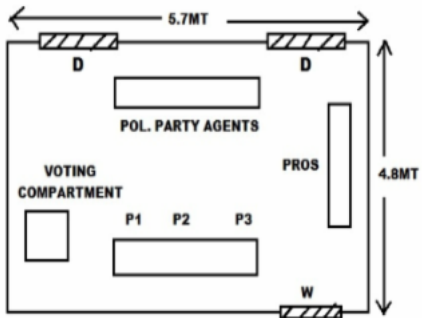

নির্বাচক নিবন্ধন আধিকারিকের স্বাক্ষর

Nazri Naksha

Google Map View

Polling Station Building Front View

Polling Station Front View

Cad View

Key MAP View

1 নাম : রকসানা খান্নাতুল পিতার নাম: হুসেইন আলি বাড়ির নং : n0047 বয়স : 43 লিঙ্গ : মহিলা	GGC4305249 ফটো উপলব্ধ	2 নাম : অসুরা বিবি স্বামীর নাম: মঃ . হসেম আলি বাড়ির নং : n0047 বয়স : 62 লিঙ্গ : মহিলা	WB/20/091/117367 ফটো উপলব্ধ	3 নাম : হসেম আলি মোহঃ পিতার নাম: কুব্বান আলি বাড়ির নং : n0047 বয়স : 67 লিঙ্গ : পুরুষ	WB/20/091/117073 ফটো উপলব্ধ
4 নাম : মহঃ সাইফুল্লা পিতার নাম: আব্দুল বাড়ির নং : n0045 বয়স : 35 লিঙ্গ : পুরুষ	YMM0019679 ফটো উপলব্ধ	5 নাম : বকী বিল্ল পিতার নাম: আবদুল রাহুফ বিল্ল বাড়ির নং : n0045 বয়স : 44 লিঙ্গ : পুরুষ	GGC2066264 ফটো উপলব্ধ	6 নাম : হাবিব আলি পিতার নাম: আব্দুল রউপ বাড়ির নং : n0045 বয়স : 38 লিঙ্গ : পুরুষ	YMM1867373 ফটো উপলব্ধ
7 নাম : আসমা বিবি স্বামীর নাম: আব্দুল রউপ বাড়ির নং : n0045 বয়স : 60 লিঙ্গ : মহিলা	WB/20/091/117580 ফটো উপলব্ধ	8 নাম : আব্দুল রউপ পিতার নাম: ইউনুস আলী বাড়ির নং : n0045 বয়স : 70 লিঙ্গ : পুরুষ	WB/20/091/117309 ফটো উপলব্ধ	9 নাম : ওয়সীয়া বিবি স্বামীর নাম: আব্দুল খালীল বাড়ির নং : n0036 বয়স : 50 লিঙ্গ : মহিলা	WB/20/091/117255 ফটো উপলব্ধ
10 নাম : আব্দুল খালীল পিতার নাম: আব্দুল আজিজ বাড়ির নং : n0036 বয়স : 60 লিঙ্গ : পুরুষ	WB/20/091/117425 ফটো উপলব্ধ	11 নাম : ইদ্রিস আলি পিতার নাম: মবু হোসেন বাড়ির নং : n0035 বয়স : 31 লিঙ্গ : পুরুষ	YMM1658780 ফটো উপলব্ধ	12 নাম : নুর হোসেন পিতার নাম: মোবু হোসেন বাড়ির নং : n0035 বয়স : 32 লিঙ্গ : পুরুষ	YMM1867340 ফটো উপলব্ধ
13 নাম : আবু ছিদ্দিক পিতার নাম: মাবু হোসেন বাড়ির নং : n0035 বয়স : 38 লিঙ্গ : পুরুষ	YMM0019885 ফটো উপলব্ধ	14 নাম : সেরিনা বিবি স্বামীর নাম: আবু তালেব বাড়ির নং : n0035 বয়স : 40 লিঙ্গ : মহিলা	YMM0019877 ফটো উপলব্ধ	15 নাম : সায়রা বিবি (খাতুন) স্বামীর নাম: সিরাজ আলী বাড়ির নং : n0086 বয়স : 47 লিঙ্গ : মহিলা	YMM1189703 ফটো উপলব্ধ
16 নাম : হসেম আলি পিতার নাম: শেখ . কশেম আলি বাড়ির নং : n0085 বয়স : 38 লিঙ্গ : পুরুষ	GGC4466892 ফটো উপলব্ধ	17 নাম : জবেদা বিবি স্বামীর নাম: শেখ . আবদুল আজিজ বাড়ির নং : n0085 বয়স : 45 লিঙ্গ : মহিলা	GGC2664993 ফটো উপলব্ধ	18 নাম : শেখ আবদুল অজিত পিতার নাম: আমির আলি বাড়ির নং : n0085 বয়স : 51 লিঙ্গ : পুরুষ	GGC2064426 ফটো উপলব্ধ
19 নাম : অমেনা বিবি স্বামীর নাম: আমির আলি বাড়ির নং : n0085 বয়স : 95 লিঙ্গ : মহিলা	GGC0298166 ফটো উপলব্ধ	20 নাম : শেখ . স্ত্রের মোহঃ পিতার নাম: শেখ . ইউসুপ আলি বাড়ির নং : n0084 বয়স : 36 লিঙ্গ : পুরুষ	GGC4466900 ফটো উপলব্ধ	21 নাম : সবির আলি পিতার নাম: সেখ ইউসুফ আলি বাড়ির নং : n0084 বয়স : 35 লিঙ্গ : পুরুষ	YMM1030733 ফটো উপলব্ধ
22 নাম : অনোয়ারা বিবি স্বামীর নাম: ইউসুপ আলি বাড়ির নং : n0084 বয়স : 56 লিঙ্গ : মহিলা	WB/20/091/117534 ফটো উপলব্ধ	23 নাম : ফরিদা বেগম স্বামীর নাম: সাইফুল ইসলাম বাড়ির নং : n0082 বয়স : 38 লিঙ্গ : মহিলা	GGC4467247 ফটো উপলব্ধ	24 নাম : সাইফুল ইসলাম পিতার নাম: শেখ মহঃ কাব্ব বাড়ির নং : n0082 বয়স : 40 লিঙ্গ : পুরুষ	YMM0937235 ফটো উপলব্ধ
25 নাম : ফারুক আলী পিতার নাম: ফিরোজ আলী বাড়ির নং : এন00 বয়স : 30 লিঙ্গ : পুরুষ	YMM1659531 ফটো উপলব্ধ	26 নাম : মরুফা বিবি স্বামীর নাম: ফিরোজ আলি বাড়ির নং : এন00 বয়স : 55 লিঙ্গ : মহিলা	YMM3389293 ফটো উপলব্ধ	27 নাম : শেরিনা খাতুন পিতার নাম: হসেম আলি মঃ বাড়ির নং : n0047 বয়স : 40 লিঙ্গ : মহিলা	GGC3344306 ফটো উপলব্ধ
28 নাম : সাবিনা বিবি স্বামীর নাম: আবুদোজানা গাজী বাড়ির নং : n0039 বয়স : 31 লিঙ্গ : মহিলা	YMM1659044 ফটো উপলব্ধ	29 নাম : আবুডোজানা গাজী পিতার নাম: জাহিদুল রগমান বাড়ির নং : n0039 বয়স : 32 লিঙ্গ : পুরুষ	YMM1507243 ফটো উপলব্ধ	30 নাম : অসিয়া বিবি স্বামীর নাম: সাহিদুল ইসলাম বাড়ির নং : n0039 বয়স : 49 লিঙ্গ : মহিলা	YMM3236825 ফটো উপলব্ধ