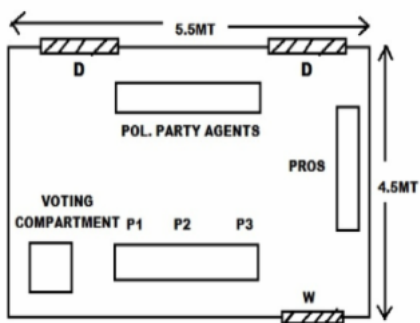

নির্বাচক নিবন্ধন আধিকারিকের স্বাক্ষর

Nazri Naksha

Google Map View

Polling Station Building Front View

Polling Station Front View

Cad View

Key MAP View

1	YMM2253029	নাম : ডেভিড পোন্দার পিতার নাম: দেবু প্রসাদ পোন্দার বাড়ির নং : n0538 বয়স : 33 লিঙ্গ : পুরুষ	ফটো উপলব্ধ	2	YMM2252542	নাম : যোনাথন পোন্দার পিতার নাম: দেব প্রসাদ পোন্দার বাড়ির নং : n0540 বয়স : 30 লিঙ্গ : পুরুষ	ফটো উপলব্ধ	3	YMM3022258	নাম : মহম্মদ জাবেদ পিতার নাম: মহম্মদ জাহাঙ্গীর বাড়ির নং : 0786 বয়স : 37 লিঙ্গ : পুরুষ	ফটো উপলব্ধ
4	ILJ1649417	নাম : রেশমা খাতুন স্বামীর নাম: মোহাম্মদ শাহেদ বাড়ির নং : এন বয়স : 37 লিঙ্গ : মহিলা	ফটো উপলব্ধ	5	YMM3226412	নাম : মহঃ সাজিদ খান পিতার নাম: মহঃ জাহাঙ্গীর খান বাড়ির নং : 0786 বয়স : 30 লিঙ্গ : পুরুষ	ফটো উপলব্ধ	6	YMM3227964	নাম : মহঃ সামিম খান পিতার নাম: মহঃ জাহাঙ্গীর খান বাড়ির নং : 0786 বয়স : 28 লিঙ্গ : পুরুষ	ফটো উপলব্ধ
7	ISS2365674	নাম : পিতার নাম: বাড়ির নং : এন বয়স : 50 লিঙ্গ : পুরুষ	ফটো উপলব্ধ	8	GXF1914126	নাম : সুনীল জয়সোয়াল পিতার নাম: মঙ্গল প্রসাদ জয়সোয়াল বাড়ির নং : n0403 বয়স : 43 লিঙ্গ : পুরুষ	ফটো উপলব্ধ	9	ISS2364727	নাম : রঞ্জনা স্বামীর নাম: বিনোদ কুমার বাড়ির নং : এন বয়স : 42 লিঙ্গ : মহিলা	ফটো উপলব্ধ
10	SY1641554	নাম : পিতার নাম: বাড়ির নং : 258/18 বয়স : 30 লিঙ্গ : পুরুষ	ফটো উপলব্ধ	11	YMM3163656	নাম : রবী জয়সোয়াল পিতার নাম: অর্জুন জয়সোয়াল বাড়ির নং : ০০২১ বয়স : 29 লিঙ্গ : পুরুষ	ফটো উপলব্ধ	12	GGC4410486	নাম : শঙ্কর কুমার অচর্য পিতার নাম: লকসমন অচর্য বাড়ির নং : n0109 বয়স : 55 লিঙ্গ : পুরুষ	ফটো উপলব্ধ
13	GGC0068882	নাম : মিণতি অধিকারী স্বামীর নাম: রবিণ চন্দ্র অধিকারী বাড়ির নং : 10/25 বয়স : 53 লিঙ্গ : মহিলা	ফটো উপলব্ধ	14	YMM3334612	নাম : সরশ চন্দ্র গুপ্তা পিতার নাম: মিঠাইলাল গুপ্তা বাড়ির নং : 5 বয়স : 69 লিঙ্গ : পুরুষ	ফটো উপলব্ধ	15	YMM3285798	নাম : প্রতিমা সুই স্বামীর নাম: শ্যামাপদ সুই বাড়ির নং : আদ্রিটো রেজীডেন্সী বয়স : 58 লিঙ্গ : মহিলা	ফটো উপলব্ধ
16	LLH2760882	নাম : কৃষ্ণা অধিকারী স্বামীর নাম: অশিত কুমার অধিকারী বাড়ির নং : এন বয়স : 50 লিঙ্গ : মহিলা	ফটো উপলব্ধ	17	YMM3090404	নাম : সায়ন্তনী অধিকারী পিতার নাম: মিলন কুমার অধিকারী বাড়ির নং : 23/18 বয়স : 23 লিঙ্গ : মহিলা	ফটো উপলব্ধ	18	GGC2284578	নাম : দুর্লল চন্দ্র অধিকারী পিতার নাম: রাজেন্দ্রনাথ অধিকারী বাড়ির নং : n0060 বয়স : 85 লিঙ্গ : পুরুষ	ফটো উপলব্ধ
19	WB/20/091/879510	নাম : দিপালি অধিকারী স্বামীর নাম: দুর্লল অধিকারী বাড়ির নং : n0060 বয়স : 78 লিঙ্গ : মহিলা	ফটো উপলব্ধ	20	WB/20/091/879045	নাম : অসিত কুমার অধিকারী পিতার নাম: দুর্লল অধিকারী বাড়ির নং : n0060 বয়স : 57 লিঙ্গ : পুরুষ	ফটো উপলব্ধ	21	WB/20/091/879043	নাম : প্রদীপ অধিকারী পিতার নাম: দুর্লল অধিকারী বাড়ির নং : n0060 বয়স : 55 লিঙ্গ : পুরুষ	ফটো উপলব্ধ
22	GGC2137271	নাম : মঙ্গল তসাহা মায়ের নাম: লক্ষ্মিরানী তসাহা বাড়ির নং : n0062 বয়স : 50 লিঙ্গ : পুরুষ	ফটো উপলব্ধ	23	GGC2137073	নাম : তারক তসাহা মায়ের নাম: লক্ষ্মিরানী তসাহা বাড়ির নং : n0062 বয়স : 44 লিঙ্গ : পুরুষ	ফটো উপলব্ধ	24	YMM1693928	নাম : শান্তনু অধিকারী পিতার নাম: গোপাল অধিকারী বাড়ির নং : n0062 বয়স : 32 লিঙ্গ : পুরুষ	ফটো উপলব্ধ
25	GGC3172905	নাম : মধু শুধন অধিকারী পিতার নাম: গোপাল চন্দ্র অধিকারী বাড়ির নং : n0077 বয়স : 72 লিঙ্গ : পুরুষ	ফটো উপলব্ধ	26	GGC4410338	নাম : কাকলি অধিকারী স্বামীর নাম: প্রভত অধিকারী বাড়ির নং : 10/25 বয়স : 46 লিঙ্গ : মহিলা	ফটো উপলব্ধ	27	YMM1226836	নাম : শিল্পা বসাক পিতার নাম: বিবেকানন্দ বসাক বাড়ির নং : n0077 বয়স : 35 লিঙ্গ : মহিলা	ফটো উপলব্ধ
28	YMM1025493	নাম : চন্দ্রীমা অধিকারী স্বামীর নাম: প্রদীপ অধিকারী বাড়ির নং : n0257 বয়স : 47 লিঙ্গ : মহিলা	ফটো উপলব্ধ	29	GGC2944395	নাম : সীমা দে অধিকারী স্বামীর নাম: মিলন কুমার অধিকারী বাড়ির নং : n0276 বয়স : 48 লিঙ্গ : মহিলা	ফটো উপলব্ধ	30	YMM1338128	নাম : পুনম গুপ্তা স্বামীর নাম: রাম লাল গুপ্তা বাড়ির নং : Flat No-1D বয়স : 43 লিঙ্গ : মহিলা	ফটো উপলব্ধ