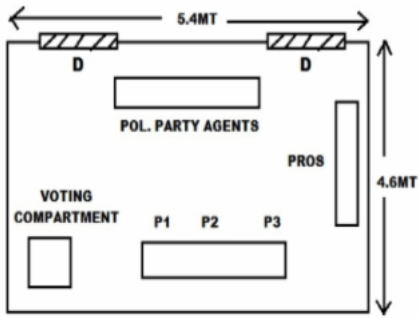

নির্বাচক নিবন্ধন আধিকারিকের স্বাক্ষর

Nazri Naksha

Google Map View

Polling Station Building Front View

Polling Station Front View

Cad View

Key MAP View

1 নাম : আব্দুল লতিফ মন্ডল পিতার নাম: আবদুল রহমান বাড়ির নং : n0035 বয়স : 59 লিঙ্গ : পুরুষ	YMM2547370 ফটো উপলব্ধ	2 নাম : জাহেদা খাতুন পিতার নাম: আবদুল রহমান বাড়ির নং : n0035 বয়স : 42 লিঙ্গ : মহিলা	GGC3762655 ফটো উপলব্ধ	3 নাম : বেবি বিবি স্বামীর নাম: মহঃ ইসরাইল মণ্ডল বাড়ির নং : n0035 বয়স : 41 লিঙ্গ : মহিলা	YMM1893726 ফটো উপলব্ধ
4 নাম : শাহাবুদ্দিন মোগল পিতার নাম: বাবুলাল মোগল বাড়ির নং : n0039 বয়স : 52 লিঙ্গ : পুরুষ	WB/20/091/876290 ফটো উপলব্ধ	5 নাম : আলৌদ্দীন মোগল পিতার নাম: বাবুলাল মোগল বাড়ির নং : n0039 বয়স : 50 লিঙ্গ : পুরুষ	WB/20/091/876177 ফটো উপলব্ধ	6 নাম : খয়রুননেশা বিবি স্বামীর নাম: সহবদ্দিন বাড়ির নং : n0039 বয়স : 46 লিঙ্গ : মহিলা	GGC3761889 ফটো উপলব্ধ
7 নাম : শাবানা বিবি স্বামীর নাম: অলাউদ্দিন মণ্ডল বাড়ির নং : n0039 বয়স : 42 লিঙ্গ : মহিলা	GGC4410114 ফটো উপলব্ধ	8 নাম : তাজ উদদিন মোগল পিতার নাম: মোতালেব বাড়ির নং : n0040 বয়স : 42 লিঙ্গ : পুরুষ	GGC3171592 ফটো উপলব্ধ	9 নাম : কম্পনা মাইতি স্বামীর নাম: তপন কুমার মাইতি বাড়ির নং : n0040 বয়স : 66 লিঙ্গ : মহিলা	YMM1227784 ফটো উপলব্ধ
10 নাম : সুরজিৎ মাইতি পিতার নাম: তপন কুমার মাইতি বাড়ির নং : n0040 বয়স : 29 লিঙ্গ : পুরুষ	YMM1893858 ফটো উপলব্ধ	11 নাম : হসনুদ্দীন মনদল পিতার নাম: মোতালেব মনদল বাড়ির নং : n0040 বয়স : 55 লিঙ্গ : পুরুষ	WB/20/091/876186 ফটো উপলব্ধ	12 নাম : মরফা বিবি স্বামীর নাম: হসনুদ্দীন মোগল বাড়ির নং : n0040 বয়স : 50 লিঙ্গ : মহিলা	WB/20/091/876185 ফটো উপলব্ধ
13 নাম : রাজউদ্দিন মন্ডল পিতার নাম: মোতালেব মন্ডল বাড়ির নং : n0040 বয়স : 38 লিঙ্গ : পুরুষ	YMM0229500 ফটো উপলব্ধ	14 নাম : আমির উদ্দীন মন্ডল পিতার নাম: হাশিম উদ্দীন মন্ডল বাড়ির নং : n0040 বয়স : 34 লিঙ্গ : পুরুষ	YMM1055300 ফটো উপলব্ধ	15 নাম : সবির উদদিন মোগল পিতার নাম: সুরবদ্দিন মোগল বাড়ির নং : n0044 বয়স : 43 লিঙ্গ : পুরুষ	GGC3171618 ফটো উপলব্ধ
16 নাম : সাহানারা বিবি স্বামীর নাম: সাবির উদ্দিন মন্ডল বাড়ির নং : n0044 বয়স : 38 লিঙ্গ : মহিলা	YMM1055649 ফটো উপলব্ধ	17 নাম : শাহীন মন্ডল পিতার নাম: নুর ইসলাম মন্ডল বাড়ির নং : n0044 বয়স : 32 লিঙ্গ : পুরুষ	YMM1695584 ফটো উপলব্ধ	18 নাম : হালিমা খাতুন পিতার নাম: মনিরুল মোল্লা বাড়ির নং : n0430 বয়স : 26 লিঙ্গ : মহিলা	YMM2262889 ফটো উপলব্ধ
19 নাম : সাবিনা বিবি স্বামীর নাম: রুজ্জান আলি বাড়ির নং : n0191 বয়স : 38 লিঙ্গ : মহিলা	YMM1055383 ফটো উপলব্ধ	20 নাম : অযুব অনসারী মায়ের নাম: গুলশন বেগম বাড়ির নং : n0175 বয়স : 49 লিঙ্গ : পুরুষ	YMM0949453 ফটো উপলব্ধ	21 নাম : জয়ন্তকুমার নন্দী পিতার নাম: শক্ত কুমার নন্দী বাড়ির নং : n0066 বয়স : 55 লিঙ্গ : পুরুষ	WB/20/091/876356 ফটো উপলব্ধ
22 নাম : শুভজিত নন্দী পিতার নাম: শক্ত কুমার নন্দী বাড়ির নং : ফর্চুন স্কোয়ার, ব্লক 4 বয়স : 52 লিঙ্গ : পুরুষ	YMM3319753 ফটো উপলব্ধ	23 নাম : প্রীতি নন্দী স্বামীর নাম: শুভজিত নন্দী বাড়ির নং : ফর্চুন স্কোয়ার, ব্লক 4 বয়স : 49 লিঙ্গ : মহিলা	GGC4255006 ফটো উপলব্ধ	24 নাম : শুকলা নন্দী স্বামীর নাম: প্রদীপ নন্দী বাড়ির নং : n0066 বয়স : 52 লিঙ্গ : মহিলা	GGC2282101 ফটো উপলব্ধ
25 নাম : দেবযানী নন্দী স্বামীর নাম: জয়ন্ত কুমার নন্দী বাড়ির নং : n0066 বয়স : 45 লিঙ্গ : মহিলা	BWC1884543 ফটো উপলব্ধ	26 নাম : সুপ্রতিপ নন্দী পিতার নাম: প্রদীপ নন্দী বাড়ির নং : n0066 বয়স : 30 লিঙ্গ : পুরুষ	YMM1695477 ফটো উপলব্ধ	27 নাম : চিত্রা সাহা স্বামীর নাম: দেবকুমার সাহা বাড়ির নং : N00 বয়স : 39 লিঙ্গ : মহিলা	GML1318270 ফটো উপলব্ধ
28 নাম : টিনা মনি স্বামীর নাম: সাইফুল মন্ডল বাড়ির নং : n0330 বয়স : 31 লিঙ্গ : মহিলা	YMM1534734 ফটো উপলব্ধ	29 নাম : মিনহাজ আহমেদ পিতার নাম: সেখ নাসিম আহমেদ বাড়ির নং : n0308 বয়স : 61 লিঙ্গ : পুরুষ	YMM2859544 ফটো উপলব্ধ	30 নাম : শেখ মনিরুল হোসেন পিতার নাম: শেখ আব্দুল রহমান বাড়ির নং : n0458 বয়স : 63 লিঙ্গ : পুরুষ	YMM2562072 ফটো উপলব্ধ