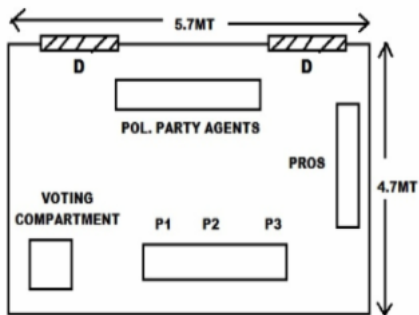

নির্বাচক নিবন্ধন আধিকারিকের স্বাক্ষর

Nazri Naksha

Google Map View

Polling Station Building Front View

Polling Station Front View

Cad View

Key MAP View

1 নাম : আব্দুল মাজেদ মীর পিতার নাম: মুরহুম রহমতুল্লা মীর বাড়ির নং : Flat No-C বয়স : 62 লিঙ্গ : পুরুষ	YMM1540301 ফটো উপলব্ধ	2 নাম : বেনাজির বরকতি পিতার নাম: সাইদ জমাল বাড়ির নং : n0755 বয়স : 44 লিঙ্গ : মহিলা	JJM2121531 ফটো উপলব্ধ	3 নাম : তাহিরা সুলতানা পিতার নাম: আব্দুল মাজেদ মীর বাড়ির নং : C-1St Fl বয়স : 30 লিঙ্গ : মহিলা	YMM2019016 ফটো উপলব্ধ
4 নাম : রহিমা সুলতানা স্বামীর নাম: আব্দুল মাজেদ মীর বাড়ির নং : n0521 বয়স : 52 লিঙ্গ : মহিলা	YMM2270601 ফটো উপলব্ধ	5 নাম : সুনীতা জয়সোয়াল স্বামীর নাম: রাজকপুর জয়সোয়াল বাড়ির নং : n0773 বয়স : 51 লিঙ্গ : মহিলা	YMM1644590 ফটো উপলব্ধ	6 নাম : সূচিত্রা রায় স্বামীর নাম: শিবেশ্বর রায় বাড়ির নং : এন000 বয়স : 67 লিঙ্গ : মহিলা	YMM3225935 ফটো উপলব্ধ
7 নাম : মাধবী অধিকারী মায়ের নাম: উষা কোলে বাড়ির নং : এন0349 বয়স : 47 লিঙ্গ : মহিলা	YMM3229861 ফটো উপলব্ধ	8 নাম : রিতা অধিকারী পিতার নাম: গণেশ অধিকারী বাড়ির নং : এন বয়স : 55 লিঙ্গ : মহিলা	YMM2360428 ফটো উপলব্ধ	9 নাম : সোমা অধিকারী স্বামীর নাম: মধুসূদন অধিকারী বাড়ির নং : বিনোদিনী হাউজিং কমপ্লেক্স বয়স : 51 লিঙ্গ : মহিলা	YMM1703164 ফটো উপলব্ধ
10 নাম : মধুসূদন অধিকারী পিতার নাম: আদিত্য অধিকারী বাড়ির নং : বিনোদিনী হাউজিং কমপ্লেক্স বয়স : 61 লিঙ্গ : পুরুষ	GGC1683002 ফটো উপলব্ধ	11 নাম : গোপাল দত্ত পিতার নাম: রৈদ্যনাথ দত্ত বাড়ির নং : এন0010 বয়স : 58 লিঙ্গ : পুরুষ	YMM3333408 ফটো উপলব্ধ	12 নাম : অভিজিৎ হালদার পিতার নাম: উত্তম হালদার বাড়ির নং : এন0010 বয়স : 35 লিঙ্গ : পুরুষ	YMM3333903 ফটো উপলব্ধ
13 নাম : অম্বর অধিকারী পিতার নাম: মধুসূদন অধিকারী বাড়ির নং : বিনোদিনী হাউজিং কমপ্লেক্স বয়স : 25 লিঙ্গ : পুরুষ	YMM2322121 ফটো উপলব্ধ	14 নাম : অনিল অধিকারী পিতার নাম: রথানাথ অধিকারী বাড়ির নং : n0040 বয়স : 73 লিঙ্গ : পুরুষ	WB/20/091/969192 ফটো উপলব্ধ	15 নাম : রঞ্জিত অধিকারী পিতার নাম: অনিল অধিকারী বাড়ির নং : n0040 বয়স : 43 লিঙ্গ : পুরুষ	GGC3243219 ফটো উপলব্ধ
16 নাম : সৌভিক অধিকারী পিতার নাম: রঞ্জিত অধিকারী বাড়ির নং : না বয়স : 20 লিঙ্গ : পুরুষ	YMM3289121 ফটো উপলব্ধ	17 নাম : কবিতা অধিকারী (পাল) স্বামীর নাম: রঞ্জিত অধিকারী বাড়ির নং : n0589 বয়স : 44 লিঙ্গ : মহিলা	YMM0952465 ফটো উপলব্ধ	18 নাম : গৌরী আইচ স্বামীর নাম: সুশীল আইচ বাড়ির নং : n0137 বয়স : 84 লিঙ্গ : মহিলা	GGC2287217 ফটো উপলব্ধ
19 নাম : প্রবির আইচ পিতার নাম: সুশীল আইচ বাড়ির নং : n0137 বয়স : 55 লিঙ্গ : পুরুষ	GGC4281838 ফটো উপলব্ধ	20 নাম : গোপা আইচ স্বামীর নাম: প্রবির আইচ বাড়ির নং : n0137 বয়স : 55 লিঙ্গ : মহিলা	GGC1755594 ফটো উপলব্ধ	21 নাম : সুবীর আইচ পিতার নাম: সুশীল আইচ বাড়ির নং : n0137 বয়স : 53 লিঙ্গ : পুরুষ	GGC2287209 ফটো উপলব্ধ
22 নাম : রানু পাল স্বামীর নাম: সুবীর আইচ বাড়ির নং : n0137 বয়স : 56 লিঙ্গ : মহিলা	YMM1897701 ফটো উপলব্ধ	23 নাম : প্রতিম আইচ পিতার নাম: প্রবীর আইচ বাড়ির নং : এন বয়স : 24 লিঙ্গ : পুরুষ	YMM2727121 ফটো উপলব্ধ	24 নাম : অর্ক আচার্য পিতার নাম: ধ্রুব আচার্য বাড়ির নং : n0571 বয়স : 30 লিঙ্গ : পুরুষ	YMM1702950 ফটো উপলব্ধ
25 নাম : চন্দ্রিমা আচার্য স্বামীর নাম: ধ্রুব আচার্য বাড়ির নং : n0848 বয়স : 54 লিঙ্গ : মহিলা	YMM1540293 ফটো উপলব্ধ	26 নাম : ধ্রুব আচার্য পিতার নাম: ননীগোপাল আচার্য বাড়ির নং : n0439 বয়স : 59 লিঙ্গ : পুরুষ	YMM1065168 ফটো উপলব্ধ	27 নাম : প্রদীপ কুমার দত্ত পিতার নাম: কিরণ চন্দ্র দত্ত বাড়ির নং : ফ্ল্যাট 1এচ,এঞ্জিকিউটিভ টাওয়ার বয়স : 67 লিঙ্গ : পুরুষ	XZF2064764 ফটো উপলব্ধ
28 নাম : মধুমিতা কুন্ডু পিতার নাম: স্বপন কুন্ডু বাড়ির নং : n0667 বয়স : 28 লিঙ্গ : পুরুষ	YMM2019354 ফটো উপলব্ধ	29 নাম : অনিন্দ্য কুন্ডু পিতার নাম: সৌরেন্দ্র কুন্ডু বাড়ির নং : n0486 বয়স : 48 লিঙ্গ : পুরুষ	DKN2569051 ফটো উপলব্ধ	30 নাম : সৌরেন্দ্র নাথ কুন্ডু পিতার নাম: সত্যপদ কুন্ডু বাড়ির নং : n0484 বয়স : 82 লিঙ্গ : পুরুষ	WB/20/139/825250 ফটো উপলব্ধ