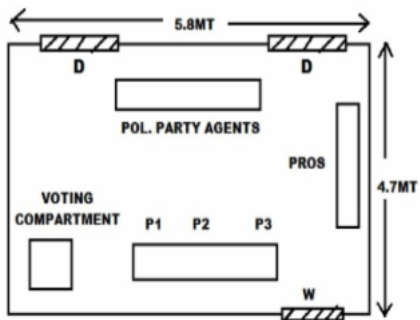

নির্বাচক নিবন্ধন আধিকারিকের স্বাক্ষর

Nazri Naksha

Google Map View

Polling Station Building Front View

Polling Station Front View

Cad View

Key MAP View

1 নাম : অঞ্জলি সোনি মায়ের নাম : নীতা রানি বাবুর নং : না বয়স : 26 লিঙ্গ : মহিলা	YMM3118775 ফটো উপলব্ধ	2 নাম : রেহা ঘোষ পিতার নাম : কল্যাণ ঘোষ বাবুর নং : সুশিষ্ট আপার্টমেন্ট বয়স : 22 লিঙ্গ : মহিলা	YMM3071016 ফটো উপলব্ধ	3 নাম : উওম অধিকারী পিতার নাম : নরেন্দ্রনাথ অধিকারী বাবুর নং : n0129 বয়স : 65 লিঙ্গ : পুরুষ	WB/20/091/972087 ফটো উপলব্ধ
4 নাম : মৌসুমি অধিকারী স্বামীর নাম : উওম অধিকারী বাবুর নং : n0129 বয়স : 57 লিঙ্গ : মহিলা	WB/20/091/972085 ফটো উপলব্ধ	5 নাম : শুভব্রত অধিকারী পিতার নাম : উত্তম অধিকারী বাবুর নং : n0129 বয়স : 35 লিঙ্গ : পুরুষ	YMM1065259 ফটো উপলব্ধ	6 নাম : সীমা শীল স্বামীর নাম : গৌতম শীল বাবুর নং : এন0035 বয়স : 31 লিঙ্গ : মহিলা	YMM3333887 ফটো উপলব্ধ
7 নাম : চন্দন অধিকারী পিতার নাম : সুশীল চন্দ্র অধিকারী বাবুর নং : n0382 বয়স : 49 লিঙ্গ : পুরুষ	JSC1669779 ফটো উপলব্ধ	8 নাম : চন্দ্রমা চৌধুরী পিতার নাম : চন্দ্র মোহন চৌধুরী বাবুর নং : ত্রিধারা মোসিডেন্সী বয়স : 26 লিঙ্গ : মহিলা	ILJ2883312 ফটো উপলব্ধ	9 নাম : জয়ন্তী অধিকারী স্বামীর নাম : সুশীল চন্দ্র অধিকারী বাবুর নং : n0383 বয়স : 69 লিঙ্গ : মহিলা	JSC1669761 ফটো উপলব্ধ
10 নাম : কল্যান গোস্বামী পিতার নাম : কিরণ চন্দ্র গোস্বামী বাবুর নং : n0006 বয়স : 46 লিঙ্গ : পুরুষ	GGC2120061 ফটো উপলব্ধ	11 নাম : শান্তনু দত্ত পিতার নাম : শীব কুমার দত্ত বাবুর নং : 29 বয়স : 45 লিঙ্গ : পুরুষ	YMM1817519 ফটো উপলব্ধ	12 নাম : রাজ সরকার পিতার নাম : সুব্রত সরকার বাবুর নং : এন06 বয়স : 34 লিঙ্গ : পুরুষ	YMM3219516 ফটো উপলব্ধ
13 নাম : গনেশ প্রসাদ আগরওয়াল পিতার নাম : রামস্বরূপ আগরওয়াল বাবুর নং : n0356 বয়স : 60 লিঙ্গ : পুরুষ	WB/22/158/150161 ফটো উপলব্ধ	14 নাম : রীতিকা আগরওয়াল পিতার নাম : সুনীল গুপ্তা বাবুর নং : ফ্ল্যাট 4এ, 4ঠ ফ্লোর বয়স : 28 লিঙ্গ : মহিলা	YMM2019610 ফটো উপলব্ধ	15 নাম : বিকাশ আনন্দপারা পিতার নাম : মহেশ আনন্দপারা বাবুর নং : n0440 বয়স : 37 লিঙ্গ : পুরুষ	YMM1540517 ফটো উপলব্ধ
16 নাম : গীতা আনন্দপারা স্বামীর নাম : মহেশ আনন্দপারা বাবুর নং : n0474 বয়স : 71 লিঙ্গ : মহিলা	YMM1540962 ফটো উপলব্ধ	17 নাম : মৌসুমী ইন্দু পিতার নাম : বাদল ইন্দু বাবুর নং : BI-AFI-iiiF- 6 বয়স : 37 লিঙ্গ : মহিলা	DKN5164173 ফটো উপলব্ধ	18 নাম : উমা ইন্দু স্বামীর নাম : বাদল ইন্দু বাবুর নং : BI-AFI-iiiF- 6 বয়স : 64 লিঙ্গ : মহিলা	WB/20/139/765616 ফটো উপলব্ধ
19 নাম : বাদল ইন্দু পিতার নাম : শ্যামলাল ইন্দু বাবুর নং : BI-AFI-iiiF- 6 বয়স : 77 লিঙ্গ : পুরুষ	WB/20/139/765617 ফটো উপলব্ধ	20 নাম : অশ্রু কণা কড়া স্বামীর নাম : অলক কড়া বাবুর নং : n0114 বয়স : 63 লিঙ্গ : মহিলা	GGC3244373 ফটো উপলব্ধ	21 নাম : শশনু কড়া পিতার নাম : অলক কড়া বাবুর নং : n0114 বয়স : 43 লিঙ্গ : পুরুষ	GGC4282521 ফটো উপলব্ধ
22 নাম : কুহেলি কড়া পিতার নাম : অলক কন্দি কড়া বাবুর নং : n0114 বয়স : 39 লিঙ্গ : মহিলা	GGC4424768 ফটো উপলব্ধ	23 নাম : অলোক কুমার কুন্ডু পিতার নাম : অনিল কুন্ডু বাবুর নং : n0446 বয়স : 66 লিঙ্গ : পুরুষ	BHN2165892 ফটো উপলব্ধ	24 নাম : তেজশ্রী কুন্ডু পিতার নাম : অলোক কুমার কুন্ডু বাবুর নং : n0482 বয়স : 30 লিঙ্গ : মহিলা	YMM1703271 ফটো উপলব্ধ
25 নাম : রীতা কুন্ডু স্বামীর নাম : অলোক কুমার কুন্ডু বাবুর নং : n0447 বয়স : 53 লিঙ্গ : মহিলা	YMM1972066 ফটো উপলব্ধ	26 নাম : আকাশ কুন্ডু পিতার নাম : অলোক কুমার কুন্ডু বাবুর নং : 1 বয়স : 26 লিঙ্গ : পুরুষ	YMM2259521 ফটো উপলব্ধ	27 নাম : তুলসী কুন্ডু স্বামীর নাম : পিন্টু কুন্ডু বাবুর নং : n0727 বয়স : 34 লিঙ্গ : মহিলা	YCW0914705 ফটো উপলব্ধ
28 নাম : পিন্টু কুন্ডু পিতার নাম : হৃদয় কুন্ডু বাবুর নং : n0728 বয়স : 42 লিঙ্গ : পুরুষ	JSC2395176 ফটো উপলব্ধ	29 নাম : বিশ্বনাথ কবিরাজ পিতার নাম : বেচারাম কবিরাজ বাবুর নং : n0404 বয়স : 72 লিঙ্গ : পুরুষ	YMM1239540 ফটো উপলব্ধ	30 নাম : সুমতি কবিরাজ স্বামীর নাম : পূর্ণচন্দ্র কবিরাজ বাবুর নং : n0404 বয়স : 54 লিঙ্গ : মহিলা	YMM1239532 ফটো উপলব্ধ