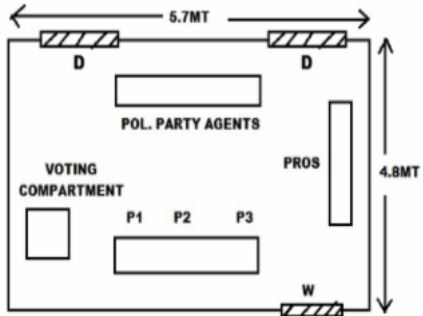

নির্বাচক নিবন্ধন আধিকারিকের স্বাক্ষর

Nazri Naksha

Google Map View

Polling Station Building Front View

Polling Station Front View

Cad View

Key MAP View

1 নাম : শিখা অধীকারী স্বামীর নাম: সত্যেন্দ্রনাথ অধীকারী বাড়ির নং : এন বয়স : 45 লিঙ্গ : মহিলা	GGC3228699 ফটো উপলব্ধ	2 নাম : মোনজ কর্মকার পিতার নাম: পরিতোষ কর্মকার বাড়ির নং : এচ1 বয়স : 38 লিঙ্গ : পুরুষ	GGC3925278 ফটো উপলব্ধ	3 নাম : পরিতোষ কর্মকার পিতার নাম: সুবিন্দ্রা কর্মকার বাড়ির নং : n0324 বয়স : 67 লিঙ্গ : পুরুষ	GGC4276804 ফটো উপলব্ধ
4 নাম : জুথিকা কর্মকার স্বামীর নাম: পরিতোষ কর্মকার বাড়ির নং : n0324 বয়স : 61 লিঙ্গ : মহিলা	GGC4276812 ফটো উপলব্ধ	5 নাম : তপস কর্মকার পিতার নাম: পরিতোষ কর্মকার বাড়ির নং : n0324 বয়স : 44 লিঙ্গ : পুরুষ	GGC3796661 ফটো উপলব্ধ	6 নাম : চৈতালী কর স্বামীর নাম: রঞ্জিত কর বাড়ির নং : n0341 বয়স : 52 লিঙ্গ : মহিলা	WB/20/091/961065 ফটো উপলব্ধ
7 নাম : সুচিত্রা ঘোষ স্বামীর নাম: গুব্বপদ গোষ বাড়ির নং : n0295 বয়স : 63 লিঙ্গ : মহিলা	YMM2852242 ফটো উপলব্ধ	8 নাম : সুরভা ঘোষ স্বামীর নাম: সুশান্ত ঘোষ বাড়ির নং : 41 বয়স : 51 লিঙ্গ : মহিলা	YMM2819928 ফটো উপলব্ধ	9 নাম : রিয়া ঘোষ পিতার নাম: অশোক ঘোষ বাড়ির নং : n0296 বয়স : 29 লিঙ্গ : মহিলা	YMM1898972 ফটো উপলব্ধ
10 নাম : পাপিয়া ঘোষ স্বামীর নাম: সুজিত ঘোষ বাড়ির নং : n0309 বয়স : 45 লিঙ্গ : মহিলা	GGC2287878 ফটো উপলব্ধ	11 নাম : তাপস ঘোষ পিতার নাম: চন্দ্রকান্ত ঘোষ বাড়ির নং : n0306 বয়স : 51 লিঙ্গ : পুরুষ	YMM2875326 ফটো উপলব্ধ	12 নাম : অর্নব ঘোষ পিতার নাম: গোবিন্দ ঘোষ বাড়ির নং : n0285 বয়স : 35 লিঙ্গ : পুরুষ	YMM1239938 ফটো উপলব্ধ
13 নাম : মেনিকা গোষ স্বামীর নাম: গোবিন্দ গোষ বাড়ির নং : n0285 বয়স : 55 লিঙ্গ : মহিলা	WB/20/091/960106 ফটো উপলব্ধ	14 নাম : গোবিন্দ ঘোষ পিতার নাম: গণেশ ঘোষ বাড়ির নং : n0285 বয়স : 66 লিঙ্গ : পুরুষ	WB/20/091/960294 ফটো উপলব্ধ	15 নাম : বুবাই ঘোষ পিতার নাম: ভোলানাথ গোষ বাড়ির নং : হতিঅরা 30 সি বস স্ট্যান্ড বয়স : 42 লিঙ্গ : পুরুষ	GGC3285400 ফটো উপলব্ধ
16 নাম : মোনজ ঘোষ পিতার নাম: ভোলানাথ ঘোষ বাড়ির নং : n0303 বয়স : 38 লিঙ্গ : পুরুষ	GGC3925260 ফটো উপলব্ধ	17 নাম : সুজয় ঘোষ পিতার নাম: সুকুমার ঘোষ বাড়ির নং : n0302 বয়স : 41 লিঙ্গ : পুরুষ	GGC3796752 ফটো উপলব্ধ	18 নাম : সুসান্ত ঘোষ পিতার নাম: গণেশ ঘোষ বাড়ির নং : n0285 বয়স : 55 লিঙ্গ : পুরুষ	YMM2853471 ফটো উপলব্ধ
19 নাম : সুদীপ্ত ঘোষ পিতার নাম: মনু ঘোষ বাড়ির নং : n0298 বয়স : 28 লিঙ্গ : পুরুষ	YMM2020568 ফটো উপলব্ধ	20 নাম : বীলমনি গোষ পিতার নাম: গণেশ গোষ বাড়ির নং : n0285 বয়স : 70 লিঙ্গ : পুরুষ	WB/20/091/960056 ফটো উপলব্ধ	21 নাম : ঝড়না গোষ স্বামীর নাম: বীলমনি গোষ বাড়ির নং : n0285 বয়স : 65 লিঙ্গ : মহিলা	WB/20/091/960638 ফটো উপলব্ধ
22 নাম : শব্দু গোষ পিতার নাম: বীলমনি গোষ বাড়ির নং : n0285 বয়স : 47 লিঙ্গ : পুরুষ	GGC2284057 ফটো উপলব্ধ	23 নাম : সমীর ঘোষ পিতার নাম: নিলমনি ঘোষ বাড়ির নং : n0285 বয়স : 45 লিঙ্গ : পুরুষ	YMM1065713 ফটো উপলব্ধ	24 নাম : সুশীল গোষ পিতার নাম: গণেশ গোষ বাড়ির নং : n0285 বয়স : 62 লিঙ্গ : পুরুষ	WB/20/091/960145 ফটো উপলব্ধ
25 নাম : সুস্মিতা ঘোষ স্বামীর নাম: সুশীল ঘোষ বাড়ির নং : n0285 বয়স : 52 লিঙ্গ : মহিলা	YMM1541721 ফটো উপলব্ধ	26 নাম : ব্রেকা গোষ পিতার নাম: গণেশ গোষ বাড়ির নং : n0285 বয়স : 52 লিঙ্গ : মহিলা	WB/20/091/960435 ফটো উপলব্ধ	27 নাম : প্রশান্ত গোষ পিতার নাম: গণেশ গোষ বাড়ির নং : n0285 বয়স : 50 লিঙ্গ : পুরুষ	GGC4276853 ফটো উপলব্ধ
28 নাম : শিব্বালা গোষ স্বামীর নাম: নিশিকান্ত গোষ বাড়ির নং : n0294 বয়স : 78 লিঙ্গ : মহিলা	WB/20/091/960212 ফটো উপলব্ধ	29 নাম : নির্মল গোষ পিতার নাম: নীশিকান্ত গোষ বাড়ির নং : n0294 বয়স : 60 লিঙ্গ : পুরুষ	WB/20/091/960281 ফটো উপলব্ধ	30 নাম : সঙ্গিতা ঘোষ স্বামীর নাম: শিব্বালা গোষ বাড়ির নং : n0294 বয়স : 42 লিঙ্গ : মহিলা	YMM1065812 ফটো উপলব্ধ