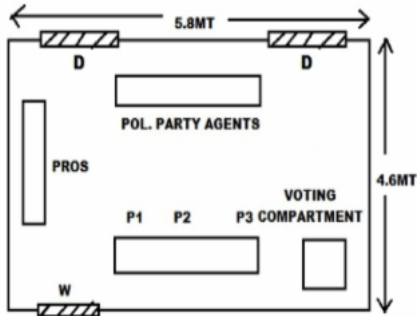

নির্বাচক নিবন্ধন আধিকারিকের স্বাক্ষর

Nazri Naksha

Google Map View

Polling Station Building Front View

Polling Station Front View

Cad View

Key MAP View

1	YMQ2088235	নাম : আমির হেলা পিতার নাম: বিল্লু হেলা বাড়ির নং : হাতিয়ারা নেতাজী নগর বয়স : 33 লিঙ্গ : পুরুষ	ফটো উপলব্ধ	2	YMM1241371	নাম : কপিল শর্মা স্বামীর নাম: নারায়ণ শর্মা বাড়ির নং : n0196 বয়স : 48 লিঙ্গ : পুরুষ	ফটো উপলব্ধ	3	GGC3719598	নাম : রেখা শর্মা স্বামীর নাম: কপিল শর্মা বাড়ির নং : n0196 বয়স : 45 লিঙ্গ : মহিলা	ফটো উপলব্ধ
4	YMM1542018	নাম : গৌতম মিশ্র পিতার নাম: চন্দ্র শেখর মিশ্র বাড়ির নং : n0196 বয়স : 34 লিঙ্গ : পুরুষ	ফটো উপলব্ধ	5	YMM1972819	নাম : গোবিন্দ মিশ্র পিতার নাম: চন্দ্র শেখর মিশ্র বাড়ির নং : n0196 বয়স : 36 লিঙ্গ : পুরুষ	ফটো উপলব্ধ	6	YMM3132883	নাম : খনা অধিকারী পিতার নাম: নিত্যা অধিকারী বাড়ির নং : 0012 বয়স : 49 লিঙ্গ : মহিলা	ফটো উপলব্ধ
7	YUP1460856	নাম : বাবু অধিকারী পিতার নাম: গোপাল অধিকারী বাড়ির নং : n0687 বয়স : 38 লিঙ্গ : পুরুষ	ফটো উপলব্ধ	8	GGC1814201	নাম : রেবা অধিকারী স্বামীর নাম: মনোজ্ঞন অধিকারী বাড়ির নং : n0188 বয়স : 55 লিঙ্গ : মহিলা	ফটো উপলব্ধ	9	GGC4277075	নাম : মনোজ্ঞন অধিকারী পিতার নাম: ফৈয়ুজ অধিকারী বাড়ির নং : n0189 বয়স : 65 লিঙ্গ : পুরুষ	ফটো উপলব্ধ
10	YMM2717478	নাম : মহামায়া আচার্য অন্যান্য: শান্তনু আচার্য বাড়ির নং : N0 বয়স : 48 লিঙ্গ : মহিলা	ফটো উপলব্ধ	11	YMM1182872	নাম : শিপ্রা আচার্য স্বামীর নাম: শান্তনু আচার্য বাড়ির নং : n0361 বয়স : 59 লিঙ্গ : মহিলা	ফটো উপলব্ধ	12	YMM2021376	নাম : শতদ্রু আচার্য পিতার নাম: শান্তনু আচার্য বাড়ির নং : n0361 বয়স : 28 লিঙ্গ : পুরুষ	ফটো উপলব্ধ
13	LDQ1093715	নাম : প্রেম কুমার বাঁ পিতার নাম: নরেশ বাঁ বাড়ির নং : n0361 বয়স : 58 লিঙ্গ : পুরুষ	ফটো উপলব্ধ	14	YMM2115905	নাম : অজিত কুমার বাঁ পিতার নাম: প্রম কুমার বাঁ বাড়ির নং : n0474 বয়স : 29 লিঙ্গ : পুরুষ	ফটো উপলব্ধ	15	YMM1829761	নাম : রহিম আনসারী মায়ের নাম: রশিদা আনসারী বাড়ির নং : Rgm-21/18 বয়স : 34 লিঙ্গ : পুরুষ	ফটো উপলব্ধ
16	YMM2020808	নাম : দেবকি আহুজা স্বামীর নাম: মদনলাল আহুজা বাড়ির নং : n0570 বয়স : 42 লিঙ্গ : মহিলা	ফটো উপলব্ধ	17	YMM3063773	নাম : অনুসূয়া কুণ্ডু পিতার নাম: অজয় কুণ্ডু বাড়ির নং : নক্ষর পাড়া বয়স : 23 লিঙ্গ : মহিলা	ফটো উপলব্ধ	18	WB/22/159/261318	নাম : অজয় কুণ্ডু পিতার নাম: অমল্য কুণ্ডু বাড়ির নং : n0694 বয়স : 52 লিঙ্গ : পুরুষ	ফটো উপলব্ধ
19	YMM2718104	নাম : কাকলি কুণ্ডু স্বামীর নাম: অজয় কুণ্ডু বাড়ির নং : N0 বয়স : 38 লিঙ্গ : মহিলা	ফটো উপলব্ধ	20	YMM2913754	নাম : জয়ন্ত কুণ্ডু পিতার নাম: খোকন কুণ্ডু বাড়ির নং : নসকর পারা বয়স : 24 লিঙ্গ : পুরুষ	ফটো উপলব্ধ	21	WB/22/159/261143	নাম : কুম্ভা কুণ্ডু স্বামীর নাম: খোকন কুণ্ডু বাড়ির নং : n0512 বয়স : 55 লিঙ্গ : মহিলা	ফটো উপলব্ধ
22	YMM3073483	নাম : প্রিয়া কুণ্ডু পিতার নাম: গৌতম কুণ্ডু বাড়ির নং : নক্ষর পাড়া বয়স : 24 লিঙ্গ : মহিলা	ফটো উপলব্ধ	23	YMM1899418	নাম : সঞ্জু কুণ্ডু পিতার নাম: খোকন কুণ্ডু বাড়ির নং : n0508 বয়স : 30 লিঙ্গ : পুরুষ	ফটো উপলব্ধ	24	YMM1899442	নাম : শিবশঙ্কর কুণ্ডু পিতার নাম: অমল্য কুণ্ডু বাড়ির নং : n0510 বয়স : 48 লিঙ্গ : পুরুষ	ফটো উপলব্ধ
25	YMM1899459	নাম : গৌতম কুণ্ডু পিতার নাম: অমল্য কুণ্ডু বাড়ির নং : n0512 বয়স : 57 লিঙ্গ : পুরুষ	ফটো উপলব্ধ	26	YMM1899467	নাম : খোকন কুণ্ডু পিতার নাম: অমল্য কুণ্ডু বাড়ির নং : n0513 বয়স : 59 লিঙ্গ : পুরুষ	ফটো উপলব্ধ	27	YMM1899475	নাম : বর্না কুণ্ডু স্বামীর নাম: গৌতম কুণ্ডু বাড়ির নং : n0514 বয়স : 43 লিঙ্গ : মহিলা	ফটো উপলব্ধ
28	WB/20/091/960548	নাম : শিখা কর্মকার স্বামীর নাম: পংকজ কর্মকার বাড়ির নং : n0052 বয়স : 61 লিঙ্গ : মহিলা	ফটো উপলব্ধ	29	WB/20/091/960822	নাম : উজ্জল কর্মকার পিতার নাম: পরেশ কর্মকার বাড়ির নং : n0052 বয়স : 63 লিঙ্গ : পুরুষ	ফটো উপলব্ধ	30	GGC1635366	নাম : শিখারনী কর্মকার স্বামীর নাম: কেশব লাল কর্মকার বাড়ির নং : n0233 বয়স : 64 লিঙ্গ : মহিলা	ফটো উপলব্ধ