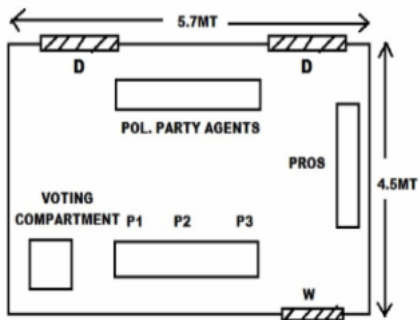

নির্বাচক নিবন্ধন আধিকারিকের স্বাক্ষর

Nazri Naksha

Google Map View

Polling Station Building Front View

Polling Station Front View

Cad View

Key MAP View

1 নাম : কাকোলিদাস স্বামীর নাম: মনাবেন্দ্রকুমার বাড়ির নং : রাম মন্দির বয়স : 64 লিঙ্গ : মহিলা	SVF4806428 ফটো উপলব্ধ	2 নাম : কবিতা অধিকারি পিতার নাম: বাবু অধিকারি বাড়ির নং : n0687 বয়স : 53 লিঙ্গ : মহিলা	YMM2259398 ফটো উপলব্ধ	3 নাম : শিল্পা অধিকারী স্বামীর নাম: বাবু অধিকারি বাড়ির নং : n0758 বয়স : 28 লিঙ্গ : মহিলা	YMM2274991 ফটো উপলব্ধ
4 নাম : সত্যেন্দ্র প্রসাদ আগ্রাওয়াল পিতার নাম: দুধ হেরন প্রসাদ অগ্রওয়াল বাড়ির নং : 763 এবং 764/1 বয়স : 56 লিঙ্গ : পুরুষ	YMM3084647 ফটো উপলব্ধ	5 নাম : সৃজিত কুমার মিশ্র পিতার নাম: নলিনী কান্ত মিশ্র বাড়ির নং : n0607 বয়স : 57 লিঙ্গ : পুরুষ	YMM2021186 ফটো উপলব্ধ	6 নাম : সৌম্য মিশ্র পিতার নাম: সৃজিত কুমার মিশ্র বাড়ির নং : উত্তর মাঠ বয়স : 23 লিঙ্গ : পুরুষ	YMM2929842 ফটো উপলব্ধ
7 নাম : দিপু খাড়া পিতার নাম: ননিগোপাপাল খাড়া বাড়ির নং : n0021 বয়স : 39 লিঙ্গ : মহিলা	YMM2259323 ফটো উপলব্ধ	8 নাম : মরিয়ম খাতুন পিতার নাম: উয়মাল গাজি বাড়ির নং : n0732 বয়স : 28 লিঙ্গ : মহিলা	YMM2281145 ফটো উপলব্ধ	9 নাম : বিকাশ খান্না পিতার নাম: প্রমোদ খান্না বাড়ির নং : n0802 বয়স : 38 লিঙ্গ : পুরুষ	IHM1130541 ফটো উপলব্ধ
10 নাম : সুভাষ খান্না পিতার নাম: প্রমোদ খান্না বাড়ির নং : n0803 বয়স : 38 লিঙ্গ : পুরুষ	IHM1130533 ফটো উপলব্ধ	11 নাম : সুদীপ্ত গড়াই পিতার নাম: হারাধন গড়াই বাড়ির নং : n0801 বয়স : 26 লিঙ্গ : পুরুষ	YMM2244721 ফটো উপলব্ধ	12 নাম : সৌমিতা ঘোষ পিতার নাম: সমীর কুমার ঘোষ বাড়ির নং : n0800 বয়স : 26 লিঙ্গ : মহিলা	YMM2277788 ফটো উপলব্ধ
13 নাম : অতসী ঘোষ পিতার নাম: অশোক ঘোষ বাড়ির নং : n0123 বয়স : 27 লিঙ্গ : মহিলা	YMM2280071 ফটো উপলব্ধ	14 নাম : নমিতা ঘোষ পিতার নাম: অক্ষয় ঘোষ বাড়ির নং : n0725 বয়স : 36 লিঙ্গ : মহিলা	YMM2336816 ফটো উপলব্ধ	15 নাম : সানু ঘোষ পিতার নাম: দিলীপ ঘোষ বাড়ির নং : N0 বয়স : 30 লিঙ্গ : পুরুষ	YMM2732360 ফটো উপলব্ধ
16 নাম : পাপিয়া চক্রবর্তী স্বামীর নাম: রাজু চক্রবর্তী বাড়ির নং : n0777 বয়স : 36 লিঙ্গ : মহিলা	YMM2284818 ফটো উপলব্ধ	17 নাম : প্রিয়া চক্রবর্তী স্বামীর নাম: সঞ্জীব চক্রবর্তী বাড়ির নং : N0 বয়স : 36 লিঙ্গ : মহিলা	YMM2726883 ফটো উপলব্ধ	18 নাম : সৌরভ চক্রবর্তী পিতার নাম: নন্দ দুলাল চক্রবর্তী বাড়ির নং : N0 বয়স : 25 লিঙ্গ : পুরুষ	YMM2716959 ফটো উপলব্ধ
19 নাম : রিঙ্কু চক্রবর্তী স্বামীর নাম: নন্দ দুলাল চক্রবর্তী বাড়ির নং : n0798 বয়স : 57 লিঙ্গ : মহিলা	YMM2285260 ফটো উপলব্ধ	20 নাম : আয়ুষ জয়সোয়াল পিতার নাম: রাকেশ কুমার জয়সোয়াল বাড়ির নং : n0427 বয়স : 27 লিঙ্গ : পুরুষ	YMM2280089 ফটো উপলব্ধ	21 নাম : অর্চনা বা স্বামীর নাম: মনীষ বা বাড়ির নং : এন বয়স : 42 লিঙ্গ : মহিলা	YMM2960094 ফটো উপলব্ধ
22 নাম : স্বাতি বা স্বামীর নাম: ভবেশ কুমার বা বাড়ির নং : এন বয়স : 35 লিঙ্গ : মহিলা	YMM2959641 ফটো উপলব্ধ	23 নাম : সুভাম বা পিতার নাম: নবিন্দ্র বা বাড়ির নং : n0759 বয়স : 26 লিঙ্গ : পুরুষ	YMM2283158 ফটো উপলব্ধ	24 নাম : জ্যোতি বা পিতার নাম: নবিন্দ্র বা বাড়ির নং : n0201 বয়স : 27 লিঙ্গ : মহিলা	YMM2269207 ফটো উপলব্ধ
25 নাম : দীপেন ডাস পিতার নাম: যদাব ডাস বাড়ির নং : n0793 বয়স : 61 লিঙ্গ : পুরুষ	GGC4277612 ফটো উপলব্ধ	26 নাম : ভীম চন্দ্র ডাস পিতার নাম: বিশ্বনাথ ডাস বাড়ির নং : n0787 বয়স : 42 লিঙ্গ : পুরুষ	FZM1922657 ফটো উপলব্ধ	27 নাম : পঙ্কজ দাস পিতার নাম: সরোজ দাস বাড়ির নং : n0791 বয়স : 42 লিঙ্গ : পুরুষ	DNT2262103 ফটো উপলব্ধ
28 নাম : কাজল দাস স্বামীর নাম: পঙ্কজ দাস বাড়ির নং : n0792 বয়স : 43 লিঙ্গ : মহিলা	YMM2280097 ফটো উপলব্ধ	29 নাম : দিপাঙ্কন দাস পিতার নাম: দিপেন দাস বাড়ির নং : n0099 বয়স : 26 লিঙ্গ : পুরুষ	YMM2241057 ফটো উপলব্ধ	30 নাম : সরস্বতী দাস পিতার নাম: সুবল দাস বাড়ির নং : n0818 বয়স : 36 লিঙ্গ : মহিলা	YMM1256874 ফটো উপলব্ধ