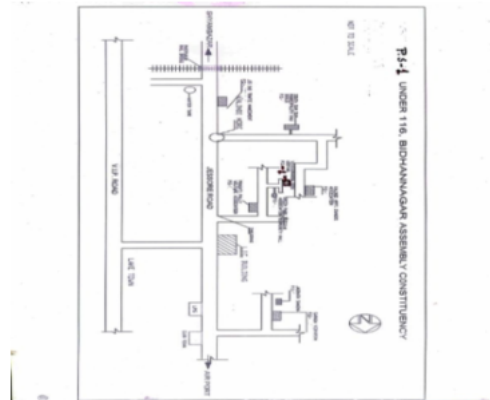

নির্বাচক নিবন্ধন আধিকারিকের স্বাক্ষর

Nazri Naksha

Google Map View

Polling Station Building Front View

Polling Station Front View

Cad View

Key MAP View

বিধানসভা নির্বাচনক্ষেত্রের নং, নাম : 116-বিধান নগর
ভাগ নং, নাম : 1-কোলকাতা যশোহর রোড, (গ্রীন পার্ক), ব্লক-এ (অংশ-1)