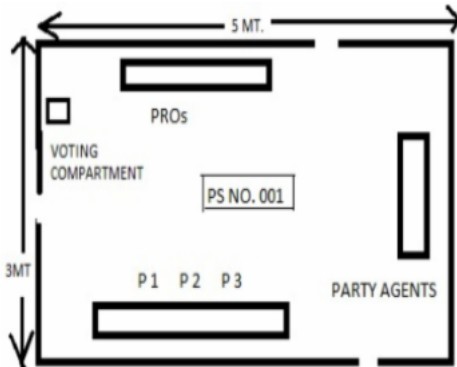

নির্বাচক নিবন্ধন আধিকারিকের স্বাক্ষর

Nazri Naksha

Google Map View

Polling Station Building Front View

Polling Station Front View

Cad View

Key MAP View

বিধানসভা নির্বাচনক্ষেত্রের নং, নাম : 116-বিধান নগর
ভাগ নং, নাম : 1-কোলকাতা যশোহর রোড, (গ্রীন পার্ক), ব্লক-এ (অংশ-1)