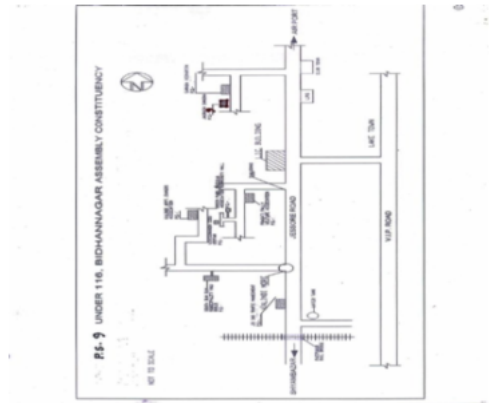

Key MAP View