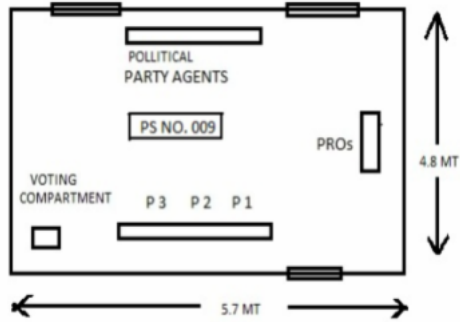

নির্বাচক নিবন্ধন আধিকারিকের স্বাক্ষর

Nazri Naksha

Google Map View

Polling Station Building Front View

Polling Station Front View

Cad View

Key MAP View

1 নাম : রাজেস কুমার দারুকা পিতার নাম: রামলাল দারুকা বাড়ির নং : n0697 বয়স : 58 লিঙ্গ : পুরুষ	XOY2029841 ফটো উপলব্ধ	2 নাম : সৌরভ দারুকা পিতার নাম: রাজেস দারুকা বাড়ির নং : n0699 বয়স : 35 লিঙ্গ : পুরুষ	XOY2029866 ফটো উপলব্ধ	3 নাম : প্রতীক মুরারকা পিতার নাম: অরবিন্দ কুমার মুরারকা বাড়ির নং : n0586 বয়স : 31 লিঙ্গ : পুরুষ	XOY1689702 ফটো উপলব্ধ
4 নাম : নীলম কেজুরিওয়াল স্বামীর নাম: প্রবীণ কেজুরিওয়াল বাড়ির নং : ২য় ফ্লোর বয়স : 49 লিঙ্গ : মহিলা	IUE3094471 ফটো উপলব্ধ	5 নাম : সৌমিতা দাস পিতার নাম: সুশীল দে বাড়ির নং : 4জি 4য় ফ্লোর বয়স : 47 লিঙ্গ : মহিলা	BGN1060383 ফটো উপলব্ধ	6 নাম : শুভ সেন পিতার নাম: শম্ভু নাথ সেন বাড়ির নং : 13 বয়স : 54 লিঙ্গ : পুরুষ	DKN3985678 ফটো উপলব্ধ
7 নাম : রোজি সেন স্বামীর নাম: শুভ সেন বাড়ির নং : 13 বয়স : 49 লিঙ্গ : মহিলা	DKN3985694 ফটো উপলব্ধ	8 নাম : জুলিয়া সেন পিতার নাম: শুভ সেন বাড়ির নং : 13 বয়স : 25 লিঙ্গ : মহিলা	XOY2376168 ফটো উপলব্ধ	9 নাম : শ্রাবাস সাহা পিতার নাম: জোগেন্দ্র নাথ সাহা বাড়ির নং : 53A বয়স : 65 লিঙ্গ : পুরুষ	XOY2469237 ফটো উপলব্ধ
10 নাম : জুমা দলুই স্বামীর নাম: সুকুমার দলুই বাড়ির নং : 78/1 বয়স : 44 লিঙ্গ : মহিলা	DKN5184205 ফটো উপলব্ধ	11 নাম : শ্বপন কুমার ভূইয়া পিতার নাম: রতন চন্দ্র ভূইয়া বাড়ির নং : 82A বয়স : 47 লিঙ্গ : পুরুষ	DKN3355294 ফটো উপলব্ধ	12 নাম : সুলগা ঘোষ পিতার নাম: বরেন্দ্র কুমার ঘোষ বাড়ির নং : 161 বয়স : 37 লিঙ্গ : মহিলা	KNH3013349 ফটো উপলব্ধ
13 নাম : সুনিধী অগ্রওয়াল মায়ের নাম: মঞ্জু অগ্রওয়াল বাড়ির নং : 202, শ্যাম লেক গার্ডেন বয়স : 22 লিঙ্গ : মহিলা	XOY2637098 ফটো উপলব্ধ	14 নাম : বিনা পোন্ধর স্বামীর নাম: মনোজ পোন্ধর বাড়ির নং : 338 বয়স : 42 লিঙ্গ : মহিলা	CHX3504032 ফটো উপলব্ধ	15 নাম : শম্ভু ঘোষ পিতার নাম: যাদব চন্দ্র ঘোষ বাড়ির নং : 340 বয়স : 63 লিঙ্গ : পুরুষ	WB/20/139/168775 ফটো উপলব্ধ
16 নাম : কাশীনাথ ঘোষ পিতার নাম: যাদব চন্দ্র ঘোষ বাড়ির নং : 340 বয়স : 62 লিঙ্গ : পুরুষ	WB/22/160/144200 ফটো উপলব্ধ	17 নাম : রীনা ঘোষ স্বামীর নাম: শম্ভু ঘোষ বাড়ির নং : 340 বয়স : 56 লিঙ্গ : মহিলা	WB/20/139/168616 ফটো উপলব্ধ	18 নাম : রুপালী ঘোষ স্বামীর নাম: তুলশী নাথ ঘোষ বাড়ির নং : 340 বয়স : 52 লিঙ্গ : মহিলা	DKN3984275 ফটো উপলব্ধ
19 নাম : প্রীতি লতা ঘোষ পিতার নাম: কাশীনাথ ঘোষ বাড়ির নং : 340 বয়স : 34 লিঙ্গ : মহিলা	XOY1330042 ফটো উপলব্ধ	20 নাম : শুভজিত ঘোষ পিতার নাম: শম্ভু ঘোষ বাড়ির নং : 340 বয়স : 31 লিঙ্গ : পুরুষ	XOY1689579 ফটো উপলব্ধ	21 নাম : ইন্দ্রিকা ঘোষ পিতার নাম: অমল কুমার ঘোষ বাড়ির নং : 340 বয়স : 24 লিঙ্গ : মহিলা	XOY2561579 ফটো উপলব্ধ
22 নাম : সৌজিত ঘোষ পিতার নাম: তুলসী নাথ ঘোষ বাড়ির নং : 340, Green Park বয়স : 29 লিঙ্গ : পুরুষ	XOY2301190 ফটো উপলব্ধ	23 নাম : অস্বারীশ ব্যানার্জী পিতার নাম: অরুণ কুমার ব্যানার্জী বাড়ির নং : 387 বয়স : 47 লিঙ্গ : পুরুষ	XOY1039353 ফটো উপলব্ধ	24 নাম : রাজেন্দ্র কুমার নিশানিয়া পিতার নাম: তোতারাম নিশানিয়া বাড়ির নং : 627 বয়স : 68 লিঙ্গ : পুরুষ	WB/20/139/384780 ফটো উপলব্ধ
25 নাম : উষা দেবী নিশানিয়া স্বামীর নাম: রাজেন্দ্র কুমার নিশানিয়া বাড়ির নং : 627 বয়স : 62 লিঙ্গ : মহিলা	WB/20/139/384719 ফটো উপলব্ধ	26 নাম : অমিত নিশানিয়া পিতার নাম: রাজেন্দ্র কুমার নিশানিয়া বাড়ির নং : 627 বয়স : 40 লিঙ্গ : পুরুষ	DKN4614467 ফটো উপলব্ধ	27 নাম : সুমিত নিশানিয়া পিতার নাম: রাজেন্দ্র কুমার নিশানিয়া বাড়ির নং : 627 বয়স : 35 লিঙ্গ : পুরুষ	DKN5309380 ফটো উপলব্ধ
28 নাম : অপূর্ব তসাদা পিতার নাম: অমল চন্দ্র তসাদা বাড়ির নং : 827 বয়স : 86 লিঙ্গ : পুরুষ	WB/20/139/504748 ফটো উপলব্ধ	29 নাম : অর্ণিতা তসাদা স্বামীর নাম: অপূর্ব তসাদা বাড়ির নং : 827 বয়স : 66 লিঙ্গ : মহিলা	XOY2787240 ফটো উপলব্ধ	30 নাম : অর্নব সাহা পিতার নাম: অপূর্ব সাহা বাড়ির নং : 827 বয়স : 35 লিঙ্গ : পুরুষ	XOY1330315 ফটো উপলব্ধ