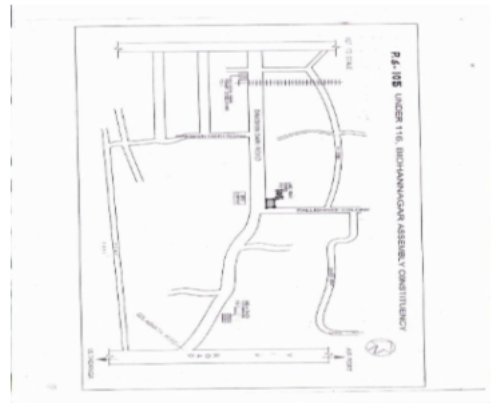

নির্বাচক নিবন্ধন আধিকারিকের স্বাক্ষর

Nazri Naksha

Google Map View

Polling Station Building Front View

Polling Station Front View

Cad View

Key MAP View

1 নাম : উদয়ন কুমার দাশগুপ্ত পিতার নাম : নিরঞ্জন চন্দ্র দাশগুপ্ত বাড়ির নং : n0466 বয়স : 61 লিঙ্গ : পুরুষ	XOY2300036 ফটো উপলব্ধ	2 নাম : অগামিকা দাশগুপ্ত স্বামীর নাম : উদয়ন কুমার দাশগুপ্ত বাড়ির নং : n0467 বয়স : 57 লিঙ্গ : মহিলা	XOY2300044 ফটো উপলব্ধ	3 নাম : দীপক কুমার গুপ্ত পিতার নাম : সুব্রত প্রকাশ গুপ্ত বাড়ির নং : n0053 বয়স : 33 লিঙ্গ : পুরুষ	XOY1717818 ফটো উপলব্ধ
4 নাম : নির্মালা সাউ স্বামীর নাম : দীনেশ কুমার সাউ বাড়ির নং : n0109 বয়স : 42 লিঙ্গ : মহিলা	XOY2329357 ফটো উপলব্ধ	5 নাম : নমিতা কর্মকার স্বামীর নাম : ধনঞ্জয় কর্মকার বাড়ির নং : 03 বয়স : 60 লিঙ্গ : মহিলা	XOY2590339 ফটো উপলব্ধ	6 নাম : আকাশ লাল পিতার নাম : রাজেশ পাণ্ডে বাড়ির নং : 1 বয়স : 26 লিঙ্গ : পুরুষ	XOY2566610 ফটো উপলব্ধ
7 নাম : অঞ্জলি লাল পিতার নাম : রাজেশ লাল বাড়ির নং : 1/1 বয়স : 24 লিঙ্গ : মহিলা	XOY2566545 ফটো উপলব্ধ	8 নাম : রোহন লাল পিতার নাম : রাজেশ লাল বাড়ির নং : 1/1 বয়স : 23 লিঙ্গ : পুরুষ	XOY2564656 ফটো উপলব্ধ	9 নাম : লকশ্মীদেবী রাজভড় স্বামীর নাম : দেবনাথন রাজভড় বাড়ির নং : 1/1 বয়স : 70 লিঙ্গ : মহিলা	WB/20/139/630403 ফটো উপলব্ধ
10 নাম : ভোলা রাজভড় পিতার নাম : সীতা রাম রাজভড় বাড়ির নং : 1/1 বয়স : 57 লিঙ্গ : পুরুষ	WB/20/139/630407 ফটো উপলব্ধ	11 নাম : গীতা রাজভড় স্বামীর নাম : শম্ভু রাজভড় বাড়ির নং : 1/1 বয়স : 57 লিঙ্গ : মহিলা	WB/20/139/630409 ফটো উপলব্ধ	12 নাম : নির্মালা রাজভড় স্বামীর নাম : ভলা রাজভড় বাড়ির নং : 1/1 বয়স : 52 লিঙ্গ : মহিলা	WB/20/139/630408 ফটো উপলব্ধ
13 নাম : অনিল কুমার রাজভড় পিতার নাম : শম্ভু রাজভড় বাড়ির নং : 1/1 বয়স : 37 লিঙ্গ : পুরুষ	DKN5338298 ফটো উপলব্ধ	14 নাম : জ্যোতি রাজভড় স্বামীর নাম : অনিশ কুমার রাজভড় বাড়ির নং : 1/1 বয়স : 34 লিঙ্গ : মহিলা	XOY2501815 ফটো উপলব্ধ	15 নাম : ভোলা রাজভড় পিতার নাম : ভোলা রাজভড় বাড়ির নং : 1/1 বয়স : 33 লিঙ্গ : পুরুষ	XOY2052181 ফটো উপলব্ধ
16 নাম : কিরন রাজভড় পিতার নাম : ভোলা রাজভড় বাড়ির নং : 1/1 বয়স : 30 লিঙ্গ : মহিলা	XOY2052199 ফটো উপলব্ধ	17 নাম : সুনীল কুমার রাজভড় পিতার নাম : শম্ভু রাজভড় বাড়ির নং : 1/1 বয়স : 29 লিঙ্গ : পুরুষ	XOY2052173 ফটো উপলব্ধ	18 নাম : মীনা শউ স্বামীর নাম : রাজকুমার শউ বাড়ির নং : 1/1 বয়স : 53 লিঙ্গ : মহিলা	WB/20/139/630404 ফটো উপলব্ধ
19 নাম : সুসমা সাউ পিতার নাম : রাজকুমার সাউ বাড়ির নং : 1/1 বয়স : 30 লিঙ্গ : মহিলা	XOY1872670 ফটো উপলব্ধ	20 নাম : রাজকুমার শউ পিতার নাম : জয়নন্দন শউ বাড়ির নং : 1/1 বয়স : 58 লিঙ্গ : পুরুষ	WB/20/139/630554 ফটো উপলব্ধ	21 নাম : আকাশ রায় পিতার নাম : শিব নাথ রায় বাড়ির নং : 1/2 বয়স : 28 লিঙ্গ : পুরুষ	XOY2301018 ফটো উপলব্ধ
22 নাম : রাজ কুমার রায় পিতার নাম : থাকন রায় বাড়ির নং : 1/2 বয়স : 79 লিঙ্গ : পুরুষ	WB/20/139/591452 ফটো উপলব্ধ	23 নাম : সুমিত্রা রায় স্বামীর নাম : রাজ কুমার রায় বাড়ির নং : 1/2 বয়স : 70 লিঙ্গ : মহিলা	WB/20/139/591343 ফটো উপলব্ধ	24 নাম : গোপাল রঙ্গ পিতার নাম : ঠকন রঙ্গ বাড়ির নং : 1/2 বয়স : 67 লিঙ্গ : পুরুষ	DKN0275420 ফটো উপলব্ধ
25 নাম : শিবনাথ রঙ্গ পিতার নাম : ঠকন নাথ রঙ্গ বাড়ির নং : 1/2 বয়স : 54 লিঙ্গ : পুরুষ	XOY2314490 ফটো উপলব্ধ	26 নাম : পাওয়েল কুমার রায় পিতার নাম : রাজকুমার রায় বাড়ির নং : 1/2 বয়স : 48 লিঙ্গ : পুরুষ	XOY2610178 ফটো উপলব্ধ	27 নাম : রানী রায় স্বামীর নাম : পাওয়েল কুমার রায় বাড়ির নং : 1/2 বয়স : 46 লিঙ্গ : মহিলা	DKN2807204 ফটো উপলব্ধ
28 নাম : শুনিতা রঙ্গ স্বামীর নাম : শিও নথ রঙ্গ বাড়ির নং : 1/2 বয়স : 45 লিঙ্গ : মহিলা	DKN5229430 ফটো উপলব্ধ	29 নাম : মুন্না রায় পিতার নাম : শিব নাথ রায় বাড়ির নং : 1/2 বয়স : 33 লিঙ্গ : পুরুষ	XOY2332823 ফটো উপলব্ধ	30 নাম : রাহুল রায় পিতার নাম : শিবনাথ রায় বাড়ির নং : 1/2 বয়স : 26 লিঙ্গ : পুরুষ	XOY2337202 ফটো উপলব্ধ