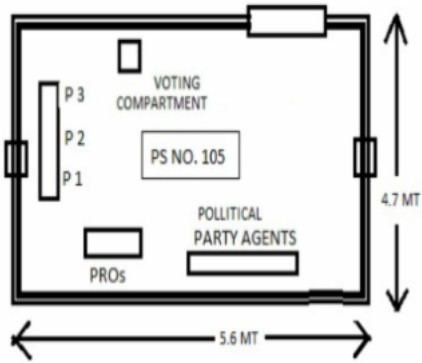

নির্বাচক নিবন্ধন আধিকারিকের স্বাক্ষর

Nazri Naksha

Google Map View

Polling Station Building Front View

Polling Station Front View

Cad View

Key MAP View

1 নাম : উদয়ন কুমার দাশগুপ্ত পিতার নাম : নিরঞ্জন চন্দ্র দাশগুপ্ত বাড়ির নং : n0466 বয়স : 61 লিঙ্গ : পুরুষ	XOY2300036 ফটো উপলব্ধ	2 নাম : অগামিকা দাশগুপ্ত স্বামীর নাম : উদয়ন কুমার দাশগুপ্ত বাড়ির নং : n0467 বয়স : 57 লিঙ্গ : মহিলা	XOY2300044 ফটো উপলব্ধ	3 নাম : দীপক কুমার গুপ্ত পিতার নাম : সুব্রত প্রকাশ গুপ্ত বাড়ির নং : n0053 বয়স : 33 লিঙ্গ : পুরুষ	XOY1717818 ফটো উপলব্ধ
4 নাম : নির্মালা সাউ স্বামীর নাম : দীনেশ কুমার সাউ বাড়ির নং : n0109 বয়স : 42 লিঙ্গ : মহিলা	XOY2329357 ফটো উপলব্ধ	5 নাম : নমিতা কর্মকার স্বামীর নাম : ধনঞ্জয় কর্মকার বাড়ির নং : 03 বয়স : 60 লিঙ্গ : মহিলা	XOY2590339 ফটো উপলব্ধ	6 নাম : আকাশ লাল পিতার নাম : রাজেশ পাণ্ডে বাড়ির নং : 1 বয়স : 26 লিঙ্গ : পুরুষ	XOY2566610 ফটো উপলব্ধ
7 নাম : অঞ্জলি লাল পিতার নাম : রাজেশ লাল বাড়ির নং : 1/1 বয়স : 24 লিঙ্গ : মহিলা	XOY2566545 ফটো উপলব্ধ	8 নাম : রোহন লাল পিতার নাম : রাজেশ লাল বাড়ির নং : 1/1 বয়স : 23 লিঙ্গ : পুরুষ	XOY2564656 ফটো উপলব্ধ	9 নাম : লকশ্মীদেবী রাজভড় স্বামীর নাম : দেবনাথন রাজভড় বাড়ির নং : 1/1 বয়স : 70 লিঙ্গ : মহিলা	WB/20/139/630403 ফটো উপলব্ধ
10 নাম : ভোলা রাজভড় পিতার নাম : সীতা রাম রাজভড় বাড়ির নং : 1/1 বয়স : 57 লিঙ্গ : পুরুষ	WB/20/139/630407 ফটো উপলব্ধ	11 নাম : গীতা রাজভড় স্বামীর নাম : শম্ভু রাজভড় বাড়ির নং : 1/1 বয়স : 57 লিঙ্গ : মহিলা	WB/20/139/630409 ফটো উপলব্ধ	12 নাম : নির্মালা রাজভড় স্বামীর নাম : ভলা রাজভড় বাড়ির নং : 1/1 বয়স : 52 লিঙ্গ : মহিলা	WB/20/139/630408 ফটো উপলব্ধ
13 নাম : অনিল কুমার রাজভড় পিতার নাম : শম্ভু রাজভড় বাড়ির নং : 1/1 বয়স : 37 লিঙ্গ : পুরুষ	DKN5338298 ফটো উপলব্ধ	14 নাম : জ্যোতি রাজভড় স্বামীর নাম : অনিশ কুমার রাজভড় বাড়ির নং : 1/1 বয়স : 34 লিঙ্গ : মহিলা	XOY2501815 ফটো উপলব্ধ	15 নাম : ভোলা রাজভড় পিতার নাম : ভোলা রাজভড় বাড়ির নং : 1/1 বয়স : 33 লিঙ্গ : পুরুষ	XOY2052181 ফটো উপলব্ধ
16 নাম : কিরন রাজভড় পিতার নাম : ভোলা রাজভড় বাড়ির নং : 1/1 বয়স : 30 লিঙ্গ : মহিলা	XOY2052199 ফটো উপলব্ধ	17 নাম : সুনীল কুমার রাজভড় পিতার নাম : শম্ভু রাজভড় বাড়ির নং : 1/1 বয়স : 29 লিঙ্গ : পুরুষ	XOY2052173 ফটো উপলব্ধ	18 নাম : মীনা শউ স্বামীর নাম : রাজকুমার শউ বাড়ির নং : 1/1 বয়স : 53 লিঙ্গ : মহিলা	WB/20/139/630404 ফটো উপলব্ধ
19 নাম : সুসমা সাউ পিতার নাম : রাজকুমার সাউ বাড়ির নং : 1/1 বয়স : 30 লিঙ্গ : মহিলা	XOY1872670 ফটো উপলব্ধ	20 নাম : রাজকুমার শউ পিতার নাম : জয়নন্দন শউ বাড়ির নং : 1/1 বয়স : 58 লিঙ্গ : পুরুষ	WB/20/139/630554 ফটো উপলব্ধ	21 নাম : আকাশ রায় পিতার নাম : শিব নাথ রায় বাড়ির নং : 1/2 বয়স : 28 লিঙ্গ : পুরুষ	XOY2301018 ফটো উপলব্ধ
22 নাম : রাজ কুমার রায় পিতার নাম : থাকন রায় বাড়ির নং : 1/2 বয়স : 79 লিঙ্গ : পুরুষ	WB/20/139/591452 ফটো উপলব্ধ	23 নাম : সুমিত্রা রায় স্বামীর নাম : রাজ কুমার রায় বাড়ির নং : 1/2 বয়স : 70 লিঙ্গ : মহিলা	WB/20/139/591343 ফটো উপলব্ধ	24 নাম : গোপাল রঙ্গ পিতার নাম : ঠকন রঙ্গ বাড়ির নং : 1/2 বয়স : 67 লিঙ্গ : পুরুষ	DKN0275420 ফটো উপলব্ধ
25 নাম : শিবনাথ রঙ্গ পিতার নাম : ঠকন নাথ রঙ্গ বাড়ির নং : 1/2 বয়স : 54 লিঙ্গ : পুরুষ	XOY2314490 ফটো উপলব্ধ	26 নাম : পাওয়েল কুমার রায় পিতার নাম : রাজকুমার রায় বাড়ির নং : 1/2 বয়স : 48 লিঙ্গ : পুরুষ	XOY2610178 ফটো উপলব্ধ	27 নাম : রানী রায় স্বামীর নাম : পাওয়েল কুমার রায় বাড়ির নং : 1/2 বয়স : 46 লিঙ্গ : মহিলা	DKN2807204 ফটো উপলব্ধ
28 নাম : শুনিতা রঙ্গ স্বামীর নাম : শিও নথ রঙ্গ বাড়ির নং : 1/2 বয়স : 45 লিঙ্গ : মহিলা	DKN5229430 ফটো উপলব্ধ	29 নাম : মুন্না রায় পিতার নাম : শিব নাথ রায় বাড়ির নং : 1/2 বয়স : 33 লিঙ্গ : পুরুষ	XOY2332823 ফটো উপলব্ধ	30 নাম : রাহুল রায় পিতার নাম : শিবনাথ রায় বাড়ির নং : 1/2 বয়স : 26 লিঙ্গ : পুরুষ	XOY2337202 ফটো উপলব্ধ