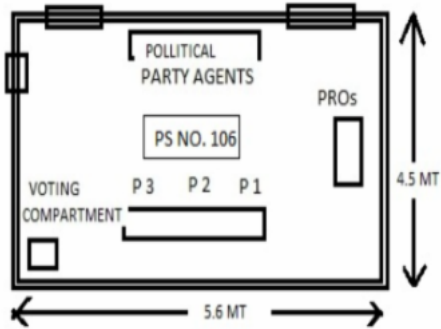

নির্বাচক নিবন্ধন আধিকারিকের স্বাক্ষর

Nazri Naksha

Google Map View

Polling Station Building Front View

Polling Station Front View

Cad View

Key MAP View

1 নাম : দীপক শর্মা পিতার নাম: সুধীন্দ্র কিশোর শর্মা বাড়ির নং : 10/420 বয়স : 56 লিঙ্গ : পুরুষ	WB/21/142/243431 ফটো উপলব্ধ	2 নাম : সুমন জৈন স্বামীর নাম: প্রেম প্রকাশ বনসালী বাড়ির নং : কৈলাশ অপাটমেংটস,বিএল- বি,এফএল-2এইচ বয়স : 59 লিঙ্গ : মহিলা	XOY2782290 ফটো উপলব্ধ	3 নাম : অনীশ উপাধ্যায় পিতার নাম: অশোক উপাধ্যায় বাড়ির নং : 5/85 বয়স : 24 লিঙ্গ : পুরুষ	XOY2501252 ফটো উপলব্ধ
4 নাম : সাবিত্রী উপাধ্যায় স্বামীর নাম: অশোক উপাধ্যায় বাড়ির নং : 5/85 বয়স : 48 লিঙ্গ : মহিলা	XOY2183085 ফটো উপলব্ধ	5 নাম : অনুপ কুমার সাধু পিতার নাম: অশোক সাধু বাড়ির নং : 6/8 বয়স : 70 লিঙ্গ : পুরুষ	WB/20/139/747864 ফটো উপলব্ধ	6 নাম : গোপাল চক্রবর্তী পিতার নাম: জিতেন চক্রবর্তী বাড়ির নং : 17/K/10 বয়স : 57 লিঙ্গ : পুরুষ	YUP2639144 ফটো উপলব্ধ
7 নাম : শুক্লা চক্রবর্তী স্বামীর নাম: গোপাল চক্রবর্তী বাড়ির নং : 17/কে/10 বয়স : 46 লিঙ্গ : মহিলা	JSC2362523 ফটো উপলব্ধ	8 নাম : সালমা খাতুন স্বামীর নাম: মোহম্মদ আব্দুল রহমান বাড়ির নং : 51 বয়স : 42 লিঙ্গ : মহিলা	XOY1239599 ফটো উপলব্ধ	9 নাম : গোপাল পাল মায়ের নাম: অলকা পাল প্রামানিক বাড়ির নং : 71 বয়স : 27 লিঙ্গ : পুরুষ	XOY2380061 ফটো উপলব্ধ
10 নাম : ফিরোজা বেগম অন্যান্য: মোহম্মদ নসীম বাড়ির নং : 73 বয়স : 50 লিঙ্গ : মহিলা	XOY2650950 ফটো উপলব্ধ	11 নাম : শহীন বিবি স্বামীর নাম: সকিল মঃ বাড়ির নং : 77 বয়স : 43 লিঙ্গ : মহিলা	DKN5339494 ফটো উপলব্ধ	12 নাম : অসীমা দালাল (চৌধুরী) স্বামীর নাম: সৌতম দালাল (চৌধুরী) বাড়ির নং : 90/1 বয়স : 59 লিঙ্গ : মহিলা	XOY1092154 ফটো উপলব্ধ
13 নাম : সুখমা দেবী সোনি স্বামীর নাম: প্রমোদ সোনি বাড়ির নং : 90/1 বয়স : 47 লিঙ্গ : মহিলা	XOY1241264 ফটো উপলব্ধ	14 নাম : সাহিনা খাতুন স্বামীর নাম: মহঃ রাজা বাড়ির নং : 105 বয়স : 35 লিঙ্গ : মহিলা	XOY2271674 ফটো উপলব্ধ	15 নাম : মহঃ রাজা পিতার নাম: মহঃ খোদাদিন বাড়ির নং : 105 বয়স : 42 লিঙ্গ : পুরুষ	XOY1568492 ফটো উপলব্ধ
16 নাম : বীনা আগরওয়াল স্বামীর নাম: বিজয় আগরওয়াল বাড়ির নং : 106 বয়স : 70 লিঙ্গ : মহিলা	XOY2575645 ফটো উপলব্ধ	17 নাম : বিজয় আগরওয়াল পিতার নাম: কুমারনাথ আগরওয়াল বাড়ির নং : 106 বয়স : 68 লিঙ্গ : পুরুষ	XOY2580785 ফটো উপলব্ধ	18 নাম : বিবেক আগরওয়াল পিতার নাম: বিজয় আগরওয়াল বাড়ির নং : 106 বয়স : 39 লিঙ্গ : পুরুষ	CHX2977064 ফটো উপলব্ধ
19 নাম : প্রণব কুমার ঘোষ পিতার নাম: সুধীর কুমার ঘোষ বাড়ির নং : 106 বয়স : 72 লিঙ্গ : পুরুষ	XOY2183283 ফটো উপলব্ধ	20 নাম : গীতা ঘোষ স্বামীর নাম: প্রণব কুমার ঘোষ বাড়ির নং : 106 বয়স : 64 লিঙ্গ : মহিলা	XOY2183382 ফটো উপলব্ধ	21 নাম : প্রিয়ংকর ঘোষ পিতার নাম: প্রণব কুমার ঘোষ বাড়ির নং : 106 বয়স : 41 লিঙ্গ : পুরুষ	XOY2183275 ফটো উপলব্ধ
22 নাম : বৃন্দা ঘোষ স্বামীর নাম: প্রিয়ংকর ঘোষ বাড়ির নং : 106 বয়স : 35 লিঙ্গ : মহিলা	YDA1021526 ফটো উপলব্ধ	23 নাম : হেমন্ত কুমার কেজরিয়াল পিতার নাম: বিশ্বনাথ কেজরিয়াল বাড়ির নং : ১২৩ বয়স : 69 লিঙ্গ : পুরুষ	WB/20/139/366059 ফটো উপলব্ধ	24 নাম : মঞ্জু দেবী কেজরিয়াল স্বামীর নাম: হেমন্ত কুমার কেজরিয়াল বাড়ির নং : ১২৩ বয়স : 64 লিঙ্গ : মহিলা	WB/20/139/366112 ফটো উপলব্ধ
25 নাম : বিশাল কেজরিয়াল পিতার নাম: হেমন্ত কুমার কেজরিয়াল বাড়ির নং : ১২৩ বয়স : 42 লিঙ্গ : পুরুষ	XOY1566900 ফটো উপলব্ধ	26 নাম : কিরণ জয়সোয়াল স্বামীর নাম: নিরজ জয়সোয়াল বাড়ির নং : 138 বয়স : 44 লিঙ্গ : মহিলা	XOY2183077 ফটো উপলব্ধ	27 নাম : গঙ্গা নারায়ন জয়সোয়াল পিতার নাম: নাগেন্দ্র রাম বাড়ির নং : 138,124 বয়স : 74 লিঙ্গ : পুরুষ	JNV1193267 ফটো উপলব্ধ
28 নাম : নীরাজ জয়সোয়াল পিতার নাম: গঙ্গা নারায়ন জয়সোয়াল বাড়ির নং : 138, 124 বয়স : 47 লিঙ্গ : পুরুষ	XOY2183150 ফটো উপলব্ধ	29 নাম : বিশ্বনাথ সোনি পিতার নাম: জগদীশ প্রসাদ সোনি বাড়ির নং : 139 বয়স : 35 লিঙ্গ : পুরুষ	XOY2587343 ফটো উপলব্ধ	30 নাম : শিঞ্জিনী ঘোষ পিতার নাম: জয়ন্ত ঘোষ বাড়ির নং : 141/2 বয়স : 27 লিঙ্গ : মহিলা	XOY2270932 ফটো উপলব্ধ