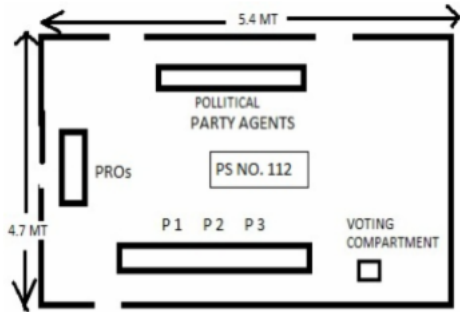

নির্বাচক নিবন্ধন আধিকারিকের স্বাক্ষর

Nazri Naksha

Google Map View

Polling Station Building Front View

Polling Station Front View

Cad View

Key MAP View

1 নাম : লাল বাহাদুর সাউ পিতার নাম: মুন্না সাউ বাড়ির নং : n0011 বয়স : 50 লিঙ্গ : পুরুষ	DKN1205350 ফটো উপলব্ধ	2 নাম : অনুশ্রী দেব পিতার নাম: অসীম কুমার দেব বাড়ির নং : 01 বয়স : 31 লিঙ্গ : মহিলা	XOY2319085 ফটো উপলব্ধ	3 নাম : পার্থ সারথি সেনগুপ্ত পিতার নাম: অনুপ কুমার সেনগুপ্ত বাড়ির নং : 4B,198 বয়স : 52 লিঙ্গ : পুরুষ	XOY2448587 ফটো উপলব্ধ
4 নাম : শবনম পারবিন পিতার নাম: কলিমুদ্দিন বাড়ির নং : 52 বয়স : 44 লিঙ্গ : মহিলা	XOY2683928 ফটো উপলব্ধ	5 নাম : সরিতা সাউ স্বামীর নাম: লাল বাহাদুর সাউ বাড়ির নং : 98 বয়স : 45 লিঙ্গ : মহিলা	XOY1875269 ফটো উপলব্ধ	6 নাম : নাথমল আগরওয়াল পিতার নাম: নন্দ লাল আগরওয়াল বাড়ির নং : 106 বয়স : 65 লিঙ্গ : পুরুষ	DPD0744788 ফটো উপলব্ধ
7 নাম : পুষ্পা আগরওয়াল স্বামীর নাম: নাথ মাল আগরওয়াল বাড়ির নং : 106 বয়স : 60 লিঙ্গ : মহিলা	XOY2272607 ফটো উপলব্ধ	8 নাম : সুনীল কুমার আগরওয়াল পিতার নাম: রাম গোপাল আগরওয়াল বাড়ির নং : 106 বয়স : 58 লিঙ্গ : পুরুষ	XOY2272664 ফটো উপলব্ধ	9 নাম : রজনী আগরওয়াল স্বামীর নাম: সুনীল কুমার আগরওয়াল বাড়ির নং : 106 বয়স : 47 লিঙ্গ : মহিলা	YMQ2332658 ফটো উপলব্ধ
10 নাম : মোতী লাল বিনানী পিতার নাম: ভৈরো বস্তু বিনানী বাড়ির নং : 106 বয়স : 85 লিঙ্গ : পুরুষ	DPD0737233 ফটো উপলব্ধ	11 নাম : গঙ্গা দেবী বিনানী স্বামীর নাম: মোতীলাল বিনানী বাড়ির নং : 106 বয়স : 78 লিঙ্গ : মহিলা	DPD0769298 ফটো উপলব্ধ	12 নাম : কৃষ্ণ কুমার বিনানী পিতার নাম: ভৈরো বস্তু বিনানী বাড়ির নং : 106 বয়স : 72 লিঙ্গ : পুরুষ	DPD0746615 ফটো উপলব্ধ
13 নাম : মঞ্জু দেবী বিনানী স্বামীর নাম: কৃষ্ণ কুমার বিনানী বাড়ির নং : 106 বয়স : 64 লিঙ্গ : মহিলা	DPD0715836 ফটো উপলব্ধ	14 নাম : রাধেশ্যাম গুপ্তা পিতার নাম: রামেশ্বর প্রসাদ গুপ্তা বাড়ির নং : ১০৬ বয়স : 52 লিঙ্গ : পুরুষ	CHX3275484 ফটো উপলব্ধ	15 নাম : কিরণ গুপ্তা স্বামীর নাম: রাধেশ্যাম গুপ্তা বাড়ির নং : ১০৬ বয়স : 46 লিঙ্গ : মহিলা	CHX3275492 ফটো উপলব্ধ
16 নাম : তৃপ্তি গুপ্তা মায়ের নাম: কিরণ গুপ্তা বাড়ির নং : শ্রদ্ধাজলী অপার্টমেন্ট, ব্লক-1, ফ্ল্যাট-3ডী, বয়স : 22 লিঙ্গ : মহিলা	XOY2699445 ফটো উপলব্ধ	17 নাম : বিবেক গুপ্তা পিতার নাম: রাধেশ্যাম গুপ্তা বাড়ির নং : ১০৬ বয়স : 27 লিঙ্গ : পুরুষ	XOY2530681 ফটো উপলব্ধ	18 নাম : ক্রিতি গুপ্তা মায়ের নাম: কিরণ গুপ্তা বাড়ির নং : ১০৬ বয়স : 25 লিঙ্গ : মহিলা	XOY2530103 ফটো উপলব্ধ
19 নাম : রিতেশ জৈন পিতার নাম: নরেন্দ্র কুমার জৈন বাড়ির নং : 106 বয়স : 50 লিঙ্গ : পুরুষ	XOY2272565 ফটো উপলব্ধ	20 নাম : ইতি জৈন পিতার নাম: রিতেশ জৈন বাড়ির নং : 106 বয়স : 21 লিঙ্গ : মহিলা	XOY2741320 ফটো উপলব্ধ	Q 21 নাম : দেবআনন্দ বাওয়ার পিতার নাম: বাগীরথ বাওয়ার বাড়ির নং : 106 বয়স : 35 লিঙ্গ : পুরুষ	XOY2272557 ফটো উপলব্ধ
22 নাম : সঞ্জয় কাপুর পিতার নাম: কমল কাপুর বাড়ির নং : 106 বয়স : 63 লিঙ্গ : পুরুষ	WB/24/162/366606 ফটো উপলব্ধ	23 নাম : জ্যোতি কাপুর স্বামীর নাম: সঞ্জয় কাপুর বাড়ির নং : 106 বয়স : 62 লিঙ্গ : মহিলা	XOY2272631 ফটো উপলব্ধ	24 নাম : করন কাপুর পিতার নাম: সঞ্জয় কাপুর বাড়ির নং : 106 বয়স : 37 লিঙ্গ : পুরুষ	CHX3730272 ফটো উপলব্ধ
25 নাম : বরন কাপুর পিতার নাম: সঞ্জয় কাপুর বাড়ির নং : 106 বয়স : 34 লিঙ্গ : পুরুষ	WBE1752773 ফটো উপলব্ধ	26 নাম : মহেশ কুমার খেমকা পিতার নাম: গোপাল খেমকা বাড়ির নং : 106 বয়স : 57 লিঙ্গ : পুরুষ	DKN5230511 ফটো উপলব্ধ	27 নাম : কীর্ষন কুমার ডাগা পিতার নাম: মোঙ্গল চাঁদ ডাগা বাড়ির নং : 1204 বয়স : 61 লিঙ্গ : পুরুষ	DPD1715242 ফটো উপলব্ধ
28 নাম : ববীতা খেমকা স্বামীর নাম: মহেশ কুমার খেমকা বাড়ির নং : 106 বয়স : 57 লিঙ্গ : মহিলা	DKN5230503 ফটো উপলব্ধ	29 নাম : রাহুল দাগা পিতার নাম: কিশন কুমার দাগা বাড়ির নং : 1204 বয়স : 30 লিঙ্গ : পুরুষ	YMQ2847242 ফটো উপলব্ধ	30 নাম : অর্পিতা খেমকা পিতার নাম: মহেশ কুমার খেমকা বাড়ির নং : 106 বয়স : 33 লিঙ্গ : মহিলা	XOY2231553 ফটো উপলব্ধ