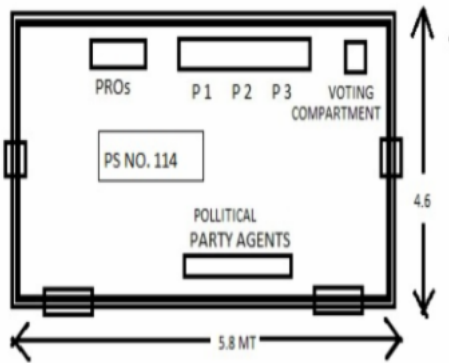

নির্বাচক নিবন্ধন আধিকারিকের স্বাক্ষর

Nazri Naksha

Google Map View

Polling Station Building Front View

Polling Station Front View

Cad View

Key MAP View

1 নাম : শনি বিবি স্বামীর নাম: আবদুল সলম বাড়ির নং : n0589 বয়স : 56 লিঙ্গ : মহিলা ফটো উপলব্ধ	WB/22/160/480571	2 নাম : ইয়সমিন বিবি স্বামীর নাম: মুইজ্জু কারক বাড়ির নং : 13 বয়স : 42 লিঙ্গ : মহিলা ফটো উপলব্ধ	DKN4210480	3 নাম : ইসরাফিল আহমেদ পিতার নাম: ইউসুফ বাড়ির নং : 23 বয়স : 48 লিঙ্গ : পুরুষ ফটো উপলব্ধ	XOY2719383
4 নাম : মহম্মদ শাব্বির মায়ের নাম: উল্লাহ বিবি বাড়ির নং : 23 বয়স : 36 লিঙ্গ : পুরুষ ফটো উপলব্ধ	XOY1243807	5 নাম : মহম্মদ জুবৈর মায়ের নাম: উল্লাহ বিবি বাড়ির নং : 23 বয়স : 34 লিঙ্গ : পুরুষ ফটো উপলব্ধ	XOY1243815	6 নাম : ফতমা বিবি স্বামীর নাম: নাসিরুদ্দিন বাড়ির নং : 26 বয়স : 44 লিঙ্গ : মহিলা ফটো উপলব্ধ	DKN5334347
7 নাম : ছোট হাজরা পিতার নাম: রাম আশীস হাজরা বাড়ির নং : 26 বয়স : 36 লিঙ্গ : পুরুষ ফটো উপলব্ধ	XOY2655124	8 নাম : সুধীর কুমার পিতার নাম: শিব পূজন মহারাজ বাড়ির নং : 27 বয়স : 44 লিঙ্গ : পুরুষ ফটো উপলব্ধ	XOY1945179	9 নাম : কৃষ্ণগোপাল দেবনাথ পিতার নাম: নকুল চ . দেবনাথ বাড়ির নং : 27 বয়স : 58 লিঙ্গ : পুরুষ ফটো উপলব্ধ	WB/20/139/594898
10 নাম : বসু দেবনাথ পিতার নাম: ঞ্জলন্দ্রা দেবনাথ বাড়ির নং : 27 বয়স : 54 লিঙ্গ : পুরুষ ফটো উপলব্ধ	WB/20/139/594299	11 নাম : সেন্তু দেবনাথ পিতার নাম: ঞ্জলন্দ্রা দেবনাথ বাড়ির নং : 27 বয়স : 49 লিঙ্গ : পুরুষ ফটো উপলব্ধ	WB/20/139/594096	12 নাম : দুর্গা দেবনাথ স্বামীর নাম: বাসু দেবনাথ বাড়ির নং : 27 বয়স : 45 লিঙ্গ : মহিলা ফটো উপলব্ধ	JSC2345148
13 নাম : ললিতা দেবনাথ স্বামীর নাম: কৃষ্ণ গোপাল দেবনাথ বাড়ির নং : 27 বয়স : 40 লিঙ্গ : মহিলা ফটো উপলব্ধ	DKN4659892	14 নাম : ঈষা দেবনাথ পিতার নাম: কৃষ্ণ গোপাল দেবনাথ বাড়ির নং : 29 বয়স : 23 লিঙ্গ : মহিলা ফটো উপলব্ধ	XOY2620037	15 নাম : পুনম দেবী স্বামীর নাম: সুধীর কুমার বাড়ির নং : 29 বয়স : 40 লিঙ্গ : মহিলা ফটো উপলব্ধ	XOY2620136
16 নাম : অক্ষু গুপ্তা পিতার নাম: সঞ্জয় গুপ্তা বাড়ির নং : 29 বয়স : 22 লিঙ্গ : পুরুষ ফটো উপলব্ধ	XOY2619922	17 নাম : অমিত কুমার ঝা পিতার নাম: শীলা কাঁত ঝা বাড়ির নং : 27 বয়স : 36 লিঙ্গ : পুরুষ ফটো উপলব্ধ	DKN5334610	18 নাম : আরতি কুমারি সাউ পিতার নাম: নাগেশ্বর সাউ বাড়ির নং : 27 বয়স : 24 লিঙ্গ : মহিলা ফটো উপলব্ধ	XOY2550648
19 নাম : মীনা রানী নাথ স্বামীর নাম: হীরালাল নাথ বাড়ির নং : 27 বয়স : 64 লিঙ্গ : মহিলা ফটো উপলব্ধ	WB/20/139/594146	20 নাম : বাসুদেব নাথ পিতার নাম: হীরালাল নাথ বাড়ির নং : 27 বয়স : 36 লিঙ্গ : পুরুষ ফটো উপলব্ধ	DKN2997849	21 নাম : নারায়ণ সর্কর পিতার নাম: মোনরঞ্জন সর্কর বাড়ির নং : 27 বয়স : 56 লিঙ্গ : পুরুষ ফটো উপলব্ধ	WB/20/139/594422
22 নাম : রপা কসরকার স্বামীর নাম: নারায়ণ কসরকার বাড়ির নং : 27 বয়স : 46 লিঙ্গ : মহিলা ফটো উপলব্ধ	DKN4659884	23 নাম : সুভাষ সরকার পিতার নাম: দীলিপ সরকার বাড়ির নং : 27 বয়স : 43 লিঙ্গ : পুরুষ ফটো উপলব্ধ	DKN4210431	24 নাম : শান্তো কসরকার পিতার নাম: দীলিপ কসরকার বাড়ির নং : 27 বয়স : 42 লিঙ্গ : পুরুষ ফটো উপলব্ধ	DKN4210449
25 নাম : ঞ্খনা কসরকার স্বামীর নাম: শুভাষ কসরকার বাড়ির নং : 27 বয়স : 39 লিঙ্গ : মহিলা ফটো উপলব্ধ	DKN5227475	26 নাম : রনজীৎ সরকার পিতার নাম: দিলীপ সরকার বাড়ির নং : 27 বয়স : 34 লিঙ্গ : পুরুষ ফটো উপলব্ধ	XOY1491158	27 নাম : সুসিতা সরকার স্বামীর নাম: শান্ত সরকার বাড়ির নং : 29 বয়স : 28 লিঙ্গ : মহিলা ফটো উপলব্ধ	XOY2359842
28 নাম : সোমেন সরকার পিতার নাম: নারায়ন সরকার বাড়ির নং : 27 বয়স : 26 লিঙ্গ : পুরুষ ফটো উপলব্ধ	XOY2331973	29 নাম : বালেস্বর শাউ পিতার নাম: কনীল শাউ বাড়ির নং : 27 বয়স : 60 লিঙ্গ : পুরুষ ফটো উপলব্ধ	XOY2783843	30 নাম : নাগেশ্বর শাউ পিতার নাম: কনীল শাউ বাড়ির নং : 27 বয়স : 55 লিঙ্গ : পুরুষ ফটো উপলব্ধ	WB/20/139/594247