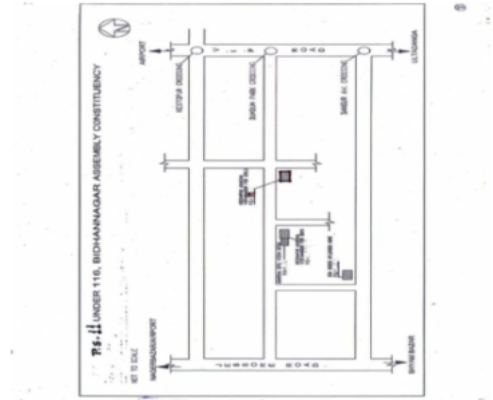

নির্বাচক নিবন্ধন আধিকারিকের স্বাক্ষর

Nazri Naksha

Google Map View

Polling Station Building Front View

Polling Station Front View

Cad View

Key MAP View

1 নাম : বর্না চৌধুরী স্বামীর নাম: প্রদীপ চৌধুরী বাড়ির নং : n0282 বয়স : 61 লিঙ্গ : মহিলা	XOY1690577 ফটো উপলব্ধ	2 নাম : টুম্পা দাস পিতার নাম: গোবিন্দ দাস বাড়ির নং : n0296 বয়স : 33 লিঙ্গ : মহিলা	XOY1690700 ফটো উপলব্ধ	3 নাম : মমতা দাগা স্বামীর নাম: প্রবীন দাগা বাড়ির নং : কুন্দন কমপ্লেক্স বিএল এ ফ্ল্যাট 14 বয়স : 46 লিঙ্গ : মহিলা	XOY1214592 ফটো উপলব্ধ
4 নাম : রাজা হালদার পিতার নাম: প্রদীপ হালদার বাড়ির নং : n0411 বয়স : 26 লিঙ্গ : পুরুষ	XOY2330108 ফটো উপলব্ধ	5 নাম : বাসন্তী রায় স্বামীর নাম: পাটু রায় বাড়ির নং : n0293 বয়স : 52 লিঙ্গ : মহিলা	XOY1690676 ফটো উপলব্ধ	6 নাম : শ্রাবনী রায় স্বামীর নাম: অক্ষয় রায় বাড়ির নং : n0291 বয়স : 46 লিঙ্গ : মহিলা	XOY1690668 ফটো উপলব্ধ
7 নাম : লাকী রাণী রায় স্বামীর নাম: সুমন রায় বাড়ির নং : n0384 বয়স : 34 লিঙ্গ : মহিলা	XOY2296630 ফটো উপলব্ধ	8 নাম : লাভলী রায় স্বামীর নাম: বসন্তদেব রায় বাড়ির নং : n0387 বয়স : 32 লিঙ্গ : মহিলা	XOY2296663 ফটো উপলব্ধ	9 নাম : চাঁদনি শাহ স্বামীর নাম: মুন্নি দেবী শাহ বাড়ির নং : n0419 বয়স : 28 লিঙ্গ : মহিলা	XOY2396984 ফটো উপলব্ধ
10 নাম : আকাশ শাহ স্বামীর নাম: মুন্নি দেবী শাহ বাড়ির নং : n0420 বয়স : 25 লিঙ্গ : পুরুষ	XOY2396992 ফটো উপলব্ধ	11 নাম : রবিনা বাল্লা পিতার নাম: নারায়ণ বাল্লা বাড়ির নং : বয়স : 44 লিঙ্গ : পুরুষ	DKN2988947 ফটো উপলব্ধ	12 নাম : সন্দীপ ব্যানার্জী পিতার নাম: রণজয় ব্যানার্জী বাড়ির নং : বয়স : 48 লিঙ্গ : পুরুষ	WB/20/139/315513 ফটো উপলব্ধ
13 নাম : রতনি হাতি স্বামীর নাম: শ্যাম হাতি বাড়ির নং : বয়স : 55 লিঙ্গ : মহিলা	DKN4875753 ফটো উপলব্ধ	14 নাম : অধীর মল্লিক পিতার নাম: রাম কান্ত মল্লিক বাড়ির নং : বয়স : 62 লিঙ্গ : পুরুষ	WB/20/139/321680 ফটো উপলব্ধ	15 নাম : সান্তা সরকার অন্যান্য: শঙ্কর সরকার বাড়ির নং : বয়স : 68 লিঙ্গ : মহিলা	WB/20/139/315306 ফটো উপলব্ধ
16 নাম : নবমিতা পাল পিতার নাম: সুমন পাল বাড়ির নং : ১ম ফ্লোর, ব্লক-বী বয়স : 20 লিঙ্গ : মহিলা	XOY2685774 ফটো উপলব্ধ	17 নাম : অরুণ দাস পিতার নাম: খগেন দাস বাড়ির নং : 3 বয়স : 54 লিঙ্গ : পুরুষ	WB/20/139/315484 ফটো উপলব্ধ	18 নাম : রতন দাস পিতার নাম: ভূত চন্দ্র দাস বাড়ির নং : 3 বয়স : 31 লিঙ্গ : পুরুষ	XOY2468643 ফটো উপলব্ধ
19 নাম : বিজয় ঘোষ পিতার নাম: জয়দেব ঘোষ বাড়ির নং : 3 বয়স : 36 লিঙ্গ : পুরুষ	IHM1617539 ফটো উপলব্ধ	20 নাম : স্মৃতি ঘোষ স্বামীর নাম: মমতা ঘোষ বাড়ির নং : 3 বয়স : 35 লিঙ্গ : মহিলা	IHM1213206 ফটো উপলব্ধ	21 নাম : সঞ্জয় গোস্বামী পিতার নাম: বীরেন্দ্র গোস্বামী বাড়ির নং : 3 বয়স : 52 লিঙ্গ : পুরুষ	DKN0624999 ফটো উপলব্ধ
22 নাম : নীরঞ্জন নায়েক পিতার নাম: বানুধর নায়েক বাড়ির নং : 3 বয়স : 44 লিঙ্গ : পুরুষ	XOY0041897 ফটো উপলব্ধ	23 নাম : রেবা ওঝা স্বামীর নাম: অনুপ ওঝা বাড়ির নং : 5 বয়স : 46 লিঙ্গ : মহিলা	DKN4876082 ফটো উপলব্ধ	24 নাম : সুধমা বাল্লা স্বামীর নাম: রবিনা বাল্লা বাড়ির নং : 7 বয়স : 42 লিঙ্গ : মহিলা	DKN5204433 ফটো উপলব্ধ
25 নাম : গোপাল যাদব পিতার নাম: রাজু যাদব বাড়ির নং : 8 বয়স : 40 লিঙ্গ : পুরুষ	DKN5204466 ফটো উপলব্ধ	26 নাম : কান্তীক ওরাস পিতার নাম: অশোক ওরাস বাড়ির নং : 8 বয়স : 32 লিঙ্গ : পুরুষ	XOY2030583 ফটো উপলব্ধ	27 নাম : অনজনা পাল স্বামীর নাম: সুমন পাল বাড়ির নং : 8/78 F-1 বয়স : 61 লিঙ্গ : মহিলা	XOY2221315 ফটো উপলব্ধ
28 নাম : সুমি পাল স্বামীর নাম: প্রসেনজিৎ পাল বাড়ির নং : 8/78 F-1 বয়স : 38 লিঙ্গ : মহিলা	XOY2221307 ফটো উপলব্ধ	29 নাম : মৃত্যঞ্জয় পাল পিতার নাম: বসুদেব পাল বাড়ির নং : 11/89 বয়স : 38 লিঙ্গ : পুরুষ	DKN5204649 ফটো উপলব্ধ	30 নাম : ঝুমা পাল স্বামীর নাম: মৃত্যঞ্জয় পাল বাড়ির নং : 11/89 বয়স : 37 লিঙ্গ : মহিলা	XOY1189000 ফটো উপলব্ধ