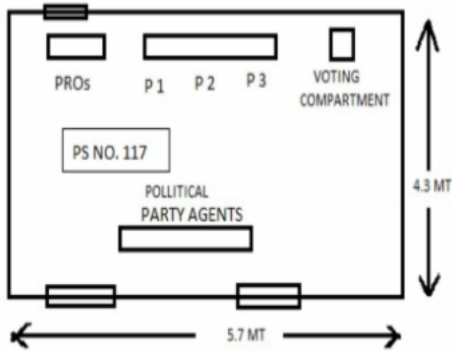

নির্বাচক নিবন্ধন আধিকারিকের স্বাক্ষর

Nazri Naksha

Google Map View

Polling Station Building Front View

Polling Station Front View

Cad View

Key MAP View

1 নাম : রুমা দিয়াশী স্বামীর নাম : রাজু দিয়াশী বাড়ির নং : n0523 বয়স : 30 লিঙ্গ : মহিলা	XOY2345502 ফটো উপলব্ধ	2 নাম : পাট্টু হালদার পিতার নাম : রবীন হালদার বাড়ির নং : n0479 বয়স : 30 লিঙ্গ : পুরুষ	XOY2096055 ফটো উপলব্ধ	3 নাম : ভরত মল্লিক পিতার নাম : সিরিয়া মল্লিক বাড়ির নং : n0500 বয়স : 46 লিঙ্গ : পুরুষ	XOY2273498 ফটো উপলব্ধ
4 নাম : অঞ্জু মল্লিক স্বামীর নাম : ভরত মল্লিক বাড়ির নং : n0552 বয়স : 39 লিঙ্গ : মহিলা	XOY2305571 ফটো উপলব্ধ	5 নাম : রামব্রিজ ঠাকুর পিতার নাম : বঙ্গালী ঠাকুর বাড়ির নং : n0266 বয়স : 70 লিঙ্গ : পুরুষ	WB/20/139/609234 ফটো উপলব্ধ	6 নাম : মানিক চাঁদ যাদব পিতার নাম : হরথ গোয়ালা বাড়ির নং : n0133 বয়স : 56 লিঙ্গ : পুরুষ	XOY2187052 ফটো উপলব্ধ
Q 7 নাম : সোমনাথ চৌধুরি পিতার নাম : নিমাই চৌধুরি বাড়ির নং : 2 বয়স : 34 লিঙ্গ : পুরুষ	XOY2334175 ফটো উপলব্ধ	8 নাম : প্রশান্ত দাস পিতার নাম : পলাশ দাস বাড়ির নং : 2 বয়স : 40 লিঙ্গ : পুরুষ	XOY1570639 ফটো উপলব্ধ	9 নাম : মঞ্জু মজুমদার পিতার নাম : কালিপদ মজুমদার বাড়ির নং : 5 বয়স : 37 লিঙ্গ : মহিলা	XOY1570647 ফটো উপলব্ধ
10 নাম : পঞ্চগনন্দ মজুমদার পিতার নাম : কালিপদ মজুমদার বাড়ির নং : 5 বয়স : 34 লিঙ্গ : পুরুষ	XOY1570654 ফটো উপলব্ধ	11 নাম : পংকজ বোস পিতার নাম : মনীন্দ্র বোস বাড়ির নং : 10 বয়স : 60 লিঙ্গ : পুরুষ	WB/20/139/624378 ফটো উপলব্ধ	12 নাম : কাকলি বোস স্বামীর নাম : পংকজ বোস বাড়ির নং : 10 বয়স : 54 লিঙ্গ : মহিলা	DKN4973343 ফটো উপলব্ধ
13 নাম : প্রদীপ বোস পিতার নাম : মনীন্দ্র বোস বাড়ির নং : 10 বয়স : 52 লিঙ্গ : পুরুষ	WB/20/139/624497 ফটো উপলব্ধ	14 নাম : পমপা বোস স্বামীর নাম : প্রদীপ বোস বাড়ির নং : 10 বয়স : 43 লিঙ্গ : মহিলা	DKN5235650 ফটো উপলব্ধ	15 নাম : শেখনাথ ডাস পিতার নাম : বেচু ডাস বাড়ির নং : 10 বয়স : 62 লিঙ্গ : পুরুষ	WB/20/139/624312 ফটো উপলব্ধ
16 নাম : শঙ্কর ডাস পিতার নাম : সতিশ ডাস বাড়ির নং : 10 বয়স : 60 লিঙ্গ : পুরুষ	DKN1231588 ফটো উপলব্ধ	17 নাম : রিংকু ডাস স্বামীর নাম : শঙ্কর ডাস বাড়ির নং : 10 বয়স : 54 লিঙ্গ : মহিলা	DKN1231596 ফটো উপলব্ধ	18 নাম : বাসুদেও দাস পিতার নাম : বেচু দাস বাড়ির নং : 43 বয়স : 52 লিঙ্গ : পুরুষ	XOY2757839 ফটো উপলব্ধ
19 নাম : অসোক ডাস পিতার নাম : বেচু ডাস বাড়ির নং : 10 বয়স : 46 লিঙ্গ : পুরুষ	WB/20/139/624215 ফটো উপলব্ধ	20 নাম : মঞ্জু দাস স্বামীর নাম : বাসুদেও দাস বাড়ির নং : 10 বয়স : 46 লিঙ্গ : মহিলা	XOY1723113 ফটো উপলব্ধ	21 নাম : সত্যেন হলের পিতার নাম : লক্ষ্মি হলের বাড়ির নং : 10 বয়স : 70 লিঙ্গ : পুরুষ	WB/20/139/624421 ফটো উপলব্ধ
22 নাম : সুসমা হলের স্বামীর নাম : সত্যেন হলের বাড়ির নং : 10 বয়স : 65 লিঙ্গ : মহিলা	WB/20/139/624422 ফটো উপলব্ধ	23 নাম : ভলা হলের পিতার নাম : শৈলেন হলের বাড়ির নং : 10 বয়স : 55 লিঙ্গ : পুরুষ	XOY2421329 ফটো উপলব্ধ	24 নাম : রবিন হালদার পিতার নাম : শৈলেন হালদার বাড়ির নং : 10 বয়স : 55 লিঙ্গ : পুরুষ	XOY2421030 ফটো উপলব্ধ
25 নাম : শিবানী হালদার স্বামীর নাম : রবিন হালদার বাড়ির নং : 10 বয়স : 48 লিঙ্গ : মহিলা	XOY2421055 ফটো উপলব্ধ	26 নাম : আভা হলের স্বামীর নাম : ভলা হলের বাড়ির নং : 10 বয়স : 48 লিঙ্গ : মহিলা	XOY2421295 ফটো উপলব্ধ	27 নাম : মণীষ মাঝি পিতার নাম : বিশ্বনাথ মাঝি বাড়ির নং : 10 বয়স : 56 লিঙ্গ : পুরুষ	WB/20/139/624154 ফটো উপলব্ধ
28 নাম : অনিমেষ্ কুমার নিষাদ পিতার নাম : মুকুন্দ নিষাদ বাড়ির নং : 10 বয়স : 34 লিঙ্গ : পুরুষ	XOY1722966 ফটো উপলব্ধ	29 নাম : পুষ্পরাজ পাল পিতার নাম : মহেন্দ্র পাল বাড়ির নং : 10 বয়স : 33 লিঙ্গ : পুরুষ	XOY1491349 ফটো উপলব্ধ	30 নাম : ওমপ্রকাশ পাল পিতার নাম : মহেন্দ্র পাল বাড়ির নং : 10 বয়স : 31 লিঙ্গ : পুরুষ	XOY2055770 ফটো উপলব্ধ