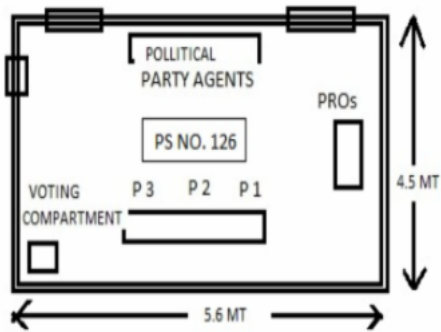

নির্বাচক নিবন্ধন আধিকারিকের স্বাক্ষর

Nazri Naksha

Google Map View

Polling Station Building Front View

Polling Station Front View

Cad View

Key MAP View

1 নাম : অনন্য সেঙ্গুণ্ডা পিতার নাম: জয়দেও সেঙ্গুণ্ডা বাড়ির নং : n0522 বয়স : 38 লিঙ্গ : মহিলা	LXQ2408847 ফটো উপলব্ধ	2 নাম : সানি রায় পিতার নাম: সঞ্জু রায় বাড়ির নং : 00 বয়স : 21 লিঙ্গ : পুরুষ	XOY2686376 ফটো উপলব্ধ	3 নাম : রাম নীবস সোমনী পিতার নাম: ছগনলাল সোমনী বাড়ির নং : 3 বয়স : 86 লিঙ্গ : পুরুষ	DKN1838242 ফটো উপলব্ধ
4 নাম : টাড়া দেবী সোমনী স্বামীর নাম: রাম নীবস সোমনী বাড়ির নং : 3 বয়স : 81 লিঙ্গ : মহিলা	DKN1838259 ফটো উপলব্ধ	5 নাম : অঘোর কুমার দুধুয়েওয়ালা পিতার নাম: রঘুবীর প্রসাদ দুধুয়েওয়ালা বাড়ির নং : 6A বয়স : 65 লিঙ্গ : পুরুষ	XOY1063288 ফটো উপলব্ধ	6 নাম : অনাদী দুধুয়েওয়ালা পিতার নাম: সংকর দুধুয়েওয়ালা বাড়ির নং : 6A বয়স : 41 লিঙ্গ : পুরুষ	XOY1063239 ফটো উপলব্ধ
7 নাম : অমোঘ দুধুয়েওয়ালা পিতার নাম: সংকর দুধুয়েওয়ালা বাড়ির নং : 6A বয়স : 38 লিঙ্গ : পুরুষ	XOY1063213 ফটো উপলব্ধ	8 নাম : রমেন্দ্র নাথ আদক পিতার নাম: কানাইলাল আদক বাড়ির নং : 10 বয়স : 69 লিঙ্গ : পুরুষ	DKN5290853 ফটো উপলব্ধ	9 নাম : শ্রাবনী আদক স্বামীর নাম: রমেন্দ্র নাথ আদক বাড়ির নং : 10 বয়স : 66 লিঙ্গ : মহিলা	DKN5290861 ফটো উপলব্ধ
10 নাম : সৌরদীপ আদক পিতার নাম: রমেন্দ্র নাথ আদক বাড়ির নং : 10/2 বয়স : 40 লিঙ্গ : পুরুষ	DKN4414561 ফটো উপলব্ধ	11 নাম : শৌর্য সেনগুপ্ত পিতার নাম: সঞ্জয় কুমার সেনগুপ্ত বাড়ির নং : 11/2 বয়স : 33 লিঙ্গ : পুরুষ	XOY1572403 ফটো উপলব্ধ	12 নাম : শ্রীকুমার ভট্টাচার্য্য পিতার নাম: ভগবান ভট্টাচার্য্য বাড়ির নং : 11/5 বয়স : 67 লিঙ্গ : পুরুষ	DKN3870490 ফটো উপলব্ধ
13 নাম : শামলী ভট্টাচার্য্য স্বামীর নাম: শ্রীকুমার ভট্টাচার্য্য বাড়ির নং : 11/5 বয়স : 61 লিঙ্গ : মহিলা	WB/20/139/213385 ফটো উপলব্ধ	14 নাম : সাযন বন্দ্য পিতার নাম: শশন কুমার বন্দ্য বাড়ির নং : 12 বয়স : 38 লিঙ্গ : পুরুষ	DKN4359444 ফটো উপলব্ধ	15 নাম : অভিক বানার্জি পিতার নাম: প্রবীর কুমার বানার্জি বাড়ির নং : 12/4 বয়স : 39 লিঙ্গ : পুরুষ	DKN4359428 ফটো উপলব্ধ
16 নাম : বিশ্বনাথ সরকার পিতার নাম: বলাই চাঁদ সরকার বাড়ির নং : 17/6 বয়স : 82 লিঙ্গ : পুরুষ	DKN1334028 ফটো উপলব্ধ	17 নাম : ববী কসরকার স্বামীর নাম: বিশ্বনাথ কসরকার বাড়ির নং : 17/6 বয়স : 71 লিঙ্গ : মহিলা	WB/20/139/681381 ফটো উপলব্ধ	18 নাম : বিবস্বান কসরকার পিতার নাম: বিশ্বনাথ কসরকার বাড়ির নং : 17/6 বয়স : 45 লিঙ্গ : পুরুষ	DKN3673027 ফটো উপলব্ধ
19 নাম : উদয়ণ সীর্কর পিতার নাম: বলাই চাঁদ সীর্কর বাড়ির নং : 17FL-6 বয়স : 70 লিঙ্গ : পুরুষ	DKN4359436 ফটো উপলব্ধ	20 নাম : প্রবীর ক্র . মুখোপাধ্যায় পিতার নাম: প্রবাকর মুখোপাধ্যায় বাড়ির নং : 18FL-5 বয়স : 65 লিঙ্গ : পুরুষ	WB/20/139/681375 ফটো উপলব্ধ	21 নাম : পপিয়া মুখোপাধ্যায় স্বামীর নাম: প্রবীর মুখোপাধ্যায় বাড়ির নং : 18FL-5 বয়স : 56 লিঙ্গ : মহিলা	WB/20/139/681376 ফটো উপলব্ধ
22 নাম : দিপক কুমার চট্টাচার্য্য পিতার নাম: অনিল কুমার চট্টাচার্য্য বাড়ির নং : 19/2 বয়স : 70 লিঙ্গ : পুরুষ	XOY2424497 ফটো উপলব্ধ	23 নাম : সবেরি চট্টাচার্য্য স্বামীর নাম: দিপক কুমার চট্টাচার্য্য বাড়ির নং : 19/2 বয়স : 61 লিঙ্গ : মহিলা	XOY2424513 ফটো উপলব্ধ	24 নাম : বীন্দ্রীমন মজুমদার পিতার নাম: রুপেন্দ্র নথ মজুমদার বাড়ির নং : 20 বয়স : 37 লিঙ্গ : পুরুষ	DKN5245873 ফটো উপলব্ধ
25 নাম : অরুণ কঞ্চ বোস পিতার নাম: সৌভিক কঞ্চ বোস বাড়ির নং : 20F/11 বয়স : 71 লিঙ্গ : পুরুষ	WB/20/139/681001 ফটো উপলব্ধ	26 নাম : রুণা বোস স্বামীর নাম: অরুণ কঞ্চ বোস বাড়ির নং : 20F/11 বয়স : 64 লিঙ্গ : মহিলা	WB/20/139/681002 ফটো উপলব্ধ	27 নাম : সুজোয গোস্ব পিতার নাম: শিবপ্রসাদ গোস্ব বাড়ির নং : 21 বয়স : 47 লিঙ্গ : পুরুষ	DKN4356051 ফটো উপলব্ধ
28 নাম : শঙ্খ সূত্র সীল পিতার নাম: তপস কুমার সীল বাড়ির নং : 21/2 বয়স : 35 লিঙ্গ : পুরুষ	XOY0473975 ফটো উপলব্ধ	29 নাম : অমর্ত্য রায় পিতার নাম: অঞ্জন রায় বাড়ির নং : 21/5 বয়স : 39 লিঙ্গ : পুরুষ	XOY0473983 ফটো উপলব্ধ	30 নাম : বনগোপাল তিবারী পিতার নাম: মদন মোহন তিবারী বাড়ির নং : 21/6 বয়স : 86 লিঙ্গ : পুরুষ	DKN1838267 ফটো উপলব্ধ