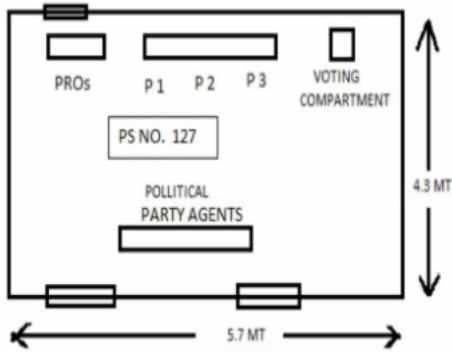

নির্বাচক নিবন্ধন আধিকারিকের স্বাক্ষর

Nazri Naksha

Google Map View

Polling Station Building Front View

Polling Station Front View

Cad View

Key MAP View

1 নাম : রামলাল ধোনা পিতার নাম: মোতিলাল ধোনা বাড়ির নং : বয়স : 81 লিঙ্গ : পুরুষ	DKN4358412 ফটো উপলব্ধ	2 নাম : সুব্রত সরকার পিতার নাম: নিত্য গোপাল সরকার বাড়ির নং : 13/4 বয়স : 70 লিঙ্গ : পুরুষ	WB/20/136/363467 ফটো উপলব্ধ	3 নাম : তমশা গুর স্বামীর নাম: তপয়ন ক্র . গুর বাড়ির নং : 68 বয়স : 67 লিঙ্গ : মহিলা	WB/20/139/681792 ফটো উপলব্ধ
4 নাম : দেবশ্রী গুর স্বামীর নাম: সদনন্দ গুর বাড়ির নং : 68 বয়স : 60 লিঙ্গ : মহিলা	WB/20/139/681793 ফটো উপলব্ধ	5 নাম : তপান্ত গুর মায়ের নাম: তমসা গুর বাড়ির নং : 68 বয়স : 44 লিঙ্গ : পুরুষ	DKN4359089 ফটো উপলব্ধ	6 নাম : অরুপিতা মিত্র স্বামীর নাম: শঙ্কর মিত্র বাড়ির নং : 69 বয়স : 65 লিঙ্গ : মহিলা	DKN0452136 ফটো উপলব্ধ
7 নাম : স্বনলী মিত্র পিতার নাম: শঙ্কর মিত্র বাড়ির নং : 69 বয়স : 40 লিঙ্গ : মহিলা	DKN4690079 ফটো উপলব্ধ	8 নাম : সৌরভ মিত্র পিতার নাম: সনকর মিত্র বাড়ির নং : 69 বয়স : 38 লিঙ্গ : পুরুষ	DKN4690061 ফটো উপলব্ধ	9 নাম : সৌরজিত মিত্র পিতার নাম: শমুনাথ মিত্র বাড়ির নং : 69 বয়স : 36 লিঙ্গ : পুরুষ	XOY1092832 ফটো উপলব্ধ
10 নাম : শমভূ নথ মিত্র পিতার নাম: সনত কুমার মিত্র বাড়ির নং : 69 বয়স : 80 লিঙ্গ : পুরুষ	DKN0452094 ফটো উপলব্ধ	11 নাম : পুষ্পিতা মিত্র স্বামীর নাম: শমভূ নথ মিত্র বাড়ির নং : 69 বয়স : 70 লিঙ্গ : মহিলা	DKN0452102 ফটো উপলব্ধ	12 নাম : দেবশীষ পোদ্দার পিতার নাম: গোপাল চ . পোদ্দার বাড়ির নং : 71 বয়স : 68 লিঙ্গ : পুরুষ	XOY2424836 ফটো উপলব্ধ
13 নাম : অরুপ পোদ্দার পিতার নাম: গোপাল চ . পোদ্দার বাড়ির নং : 71 বয়স : 66 লিঙ্গ : পুরুষ	WB/20/139/681850 ফটো উপলব্ধ	14 নাম : শকুনতলা পোদ্দার স্বামীর নাম: অরুপ পোদ্দার বাড়ির নং : 71 বয়স : 60 লিঙ্গ : মহিলা	WB/20/139/681849 ফটো উপলব্ধ	15 নাম : সুনন্দা পোদ্দার স্বামীর নাম: দেবশীষ পোদ্দার বাড়ির নং : 71 বয়স : 60 লিঙ্গ : মহিলা	XOY2424588 ফটো উপলব্ধ
16 নাম : শ্রীপর্ণা পোদ্দার পিতার নাম: অরুপ পোদ্দার বাড়ির নং : 71 বয়স : 34 লিঙ্গ : মহিলা	XOY1572452 ফটো উপলব্ধ	17 নাম : সুলগ্না পোদ্দার পিতার নাম: দেবশীষ পোদ্দার বাড়ির নং : 71 বয়স : 33 লিঙ্গ : মহিলা	XOY1572460 ফটো উপলব্ধ	18 নাম : দিপাল্লীতা সেন পিতার নাম: ডিপটি বিকশ সেন বাড়ির নং : 75 বয়স : 49 লিঙ্গ : মহিলা	WB/20/139/681418 ফটো উপলব্ধ
19 নাম : পুষ্পা দেবী দাগা স্বামীর নাম: সুশীল কুমার দাগা বাড়ির নং : 78 বয়স : 74 লিঙ্গ : মহিলা	DKN1338367 ফটো উপলব্ধ	20 নাম : রবী কুমার দাগা পিতার নাম: সুশীল কুমার দাগা বাড়ির নং : 78 বয়স : 52 লিঙ্গ : পুরুষ	DKN1338375 ফটো উপলব্ধ	21 নাম : পূজা ডাগা স্বামীর নাম: রবি কুমার ডাগা বাড়ির নং : 78 বয়স : 49 লিঙ্গ : মহিলা	DKN4356291 ফটো উপলব্ধ
22 নাম : সুপর্ণা তসাহা স্বামীর নাম: সত্যনারায়ণ তসাহা বাড়ির নং : 78 বয়স : 66 লিঙ্গ : মহিলা	DKN5255625 ফটো উপলব্ধ	23 নাম : অরুনাংশু সীংহা পিতার নাম: অবনী ক্র সীংহা বাড়ির নং : 79 বয়স : 65 লিঙ্গ : পুরুষ	DKN2564797 ফটো উপলব্ধ	24 নাম : শ্রুতী সীংহা স্বামীর নাম: অরুনাংশু সীংহা বাড়ির নং : 79 বয়স : 65 লিঙ্গ : মহিলা	DKN2564789 ফটো উপলব্ধ
25 নাম : অরুণ কুমার চট্টা পিতার নাম: হেমন্ত চট্টা বাড়ির নং : 81 বয়স : 80 লিঙ্গ : পুরুষ	WB/20/139/681405 ফটো উপলব্ধ	26 নাম : কঞ্চ চট্টা স্বামীর নাম: অরুণ ক্র . চট্টা বাড়ির নং : 81 বয়স : 75 লিঙ্গ : মহিলা	WB/20/139/681406 ফটো উপলব্ধ	27 নাম : রবিন কুমার ঘোষ পিতার নাম: বলাই চন্দ্র ঘোষ বাড়ির নং : 83 বয়স : 72 লিঙ্গ : পুরুষ	XOY1092766 ফটো উপলব্ধ
28 নাম : ছন্দা ঘোষ স্বামীর নাম: রবিন কুমার ঘোষ বাড়ির নং : 83 বয়স : 68 লিঙ্গ : মহিলা	XOY1092774 ফটো উপলব্ধ	29 নাম : শুনিতা কসরকার স্বামীর নাম: অশিম কসরকার বাড়ির নং : 87 বয়স : 77 লিঙ্গ : মহিলা	WB/20/139/681707 ফটো উপলব্ধ	30 নাম : রতন বরিক পিতার নাম: হেমন্ত বরিক বাড়ির নং : 89 বয়স : 54 লিঙ্গ : পুরুষ	WB/20/139/681748 ফটো উপলব্ধ