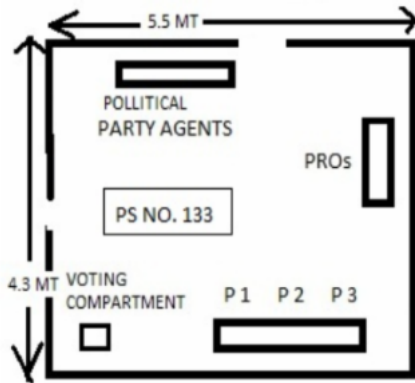

নির্বাচক নিবন্ধন আধিকারিকের স্বাক্ষর

Nazri Naksha

Google Map View

Polling Station Building Front View

Polling Station Front View

Cad View

Key MAP View

1 নাম : পৌতম সাহা পিতার নাম: চুনি লাল সাহা বাড়ির নং : এই 810 বয়স : 57 লিঙ্গ : পুরুষ	XOY2410017 ফটো উপলব্ধ	2 নাম : তুষার কান্তি রায় চৌধুরী পিতার নাম: কীরন রায় চৌধুরী বাড়ির নং : 1 বয়স : 69 লিঙ্গ : পুরুষ	DKN1342583 ফটো উপলব্ধ	3 নাম : রীতা রায় চৌধুরী স্বামীর নাম: তুষার কান্তি রায় চৌধুরী বাড়ির নং : 1 বয়স : 65 লিঙ্গ : মহিলা	DKN5059407 ফটো উপলব্ধ
4 নাম : বিশ্বজীত চৌধুরী পিতার নাম: বামোহীত চৌধুরী বাড়ির নং : 2 বয়স : 65 লিঙ্গ : পুরুষ	DKN4406468 ফটো উপলব্ধ	5 নাম : শম্পা চৌধুরী স্বামীর নাম: বিশ্বজিৎ চৌধুরী বাড়ির নং : 2 বয়স : 62 লিঙ্গ : মহিলা	DKN4406476 ফটো উপলব্ধ	6 নাম : পুষ্পেন্দু বানার্জি পিতার নাম: গুরুপদ বানার্জি বাড়ির নং : 3 বয়স : 55 লিঙ্গ : পুরুষ	WB/20/139/684152 ফটো উপলব্ধ
7 নাম : কৌশিক সেন পিতার নাম: মৃতুঞ্জয় সেন বাড়ির নং : 5 বয়স : 47 লিঙ্গ : পুরুষ	DKN2560993 ফটো উপলব্ধ	8 নাম : অরিন্দম নাথ পিতার নাম: বিমলেন্দু নাথ বাড়ির নং : 06 বয়স : 63 লিঙ্গ : পুরুষ	XOY1406487 ফটো উপলব্ধ	9 নাম : অনির্বান নাথ পিতার নাম: বিমলেন্দু নাথ বাড়ির নং : 6 বয়স : 56 লিঙ্গ : পুরুষ	XOY1406495 ফটো উপলব্ধ
10 নাম : যুবরাজ গোস্বামী পিতার নাম: দিলীপ ক্র গোস্বামী বাড়ির নং : 8/1FL-2 বয়স : 46 লিঙ্গ : পুরুষ	DKN2563815 ফটো উপলব্ধ	11 নাম : সদীপ্তা রঙ্গ পিতার নাম: সোবোধ রঙ্গ বাড়ির নং : 8/1FL GR বয়স : 59 লিঙ্গ : পুরুষ	WB/20/139/684790 ফটো উপলব্ধ	12 নাম : বিকাশ ঝাওয়ার পিতার নাম: মহেন্দ্র ঝাওয়ার বাড়ির নং : 9 বয়স : 44 লিঙ্গ : পুরুষ	XOY1727288 ফটো উপলব্ধ
13 নাম : শ্বেতা ঝাওয়ার স্বামীর নাম: বিকাশ ঝাওয়ার বাড়ির নং : 9 বয়স : 44 লিঙ্গ : মহিলা	XOY1727262 ফটো উপলব্ধ	14 নাম : সারধা ঝাওয়ার স্বামীর নাম: অনন্ত ঝাওয়ার বাড়ির নং : 9 বয়স : 42 লিঙ্গ : মহিলা	JSC2523314 ফটো উপলব্ধ	15 নাম : শ্রুতি আগরওয়াল পিতার নাম: অরুণ আগরওয়াল বাড়ির নং : এই-18 বয়স : 40 লিঙ্গ : মহিলা	YUP1480417 ফটো উপলব্ধ
16 নাম : সঞ্জীৱী ভট্টাচার্য পিতার নাম: শিলাদিত্য ভট্টাচার্য বাড়ির নং : 12 বয়স : 37 লিঙ্গ : পুরুষ	XOY1064112 ফটো উপলব্ধ	17 নাম : মহর্ষী ভট্টাচার্য পিতার নাম: শিলাদিত্য ভট্টাচার্য বাড়ির নং : 12 বয়স : 34 লিঙ্গ : পুরুষ	XOY1406958 ফটো উপলব্ধ	18 নাম : সৌমীৱী ভট্টাচার্য পিতার নাম: বিভূতি ভট্টাচার্য বাড়ির নং : 12 বয়স : 64 লিঙ্গ : পুরুষ	WB/20/139/684370 ফটো উপলব্ধ
19 নাম : প্রীতিমা ভট্টাচার্য স্বামীর নাম: শিলাদিত্য ভট্টাচার্য বাড়ির নং : 12 বয়স : 60 লিঙ্গ : মহিলা	WB/20/139/684731 ফটো উপলব্ধ	20 নাম : সুরূপা ভট্টাচার্য স্বামীর নাম: সৌমীৱী ভট্টাচার্য বাড়ির নং : 12 বয়স : 58 লিঙ্গ : মহিলা	WB/20/139/684369 ফটো উপলব্ধ	21 নাম : দেবশিশ গঙ্গোপাধ্যায় পিতার নাম: টি . ব . গঙ্গোপাধ্যায় বাড়ির নং : 13 বয়স : 70 লিঙ্গ : পুরুষ	WB/20/139/684551 ফটো উপলব্ধ
22 নাম : শুনন্দ গঙ্গোপাধ্যায় স্বামীর নাম: দেবশিশ গঙ্গোপাধ্যায় বাড়ির নং : 13 বয়স : 64 লিঙ্গ : মহিলা	WB/20/139/684337 ফটো উপলব্ধ	23 নাম : সৃজাতা গঙ্গোপাধ্যায় পিতার নাম: দেবশিশ গঙ্গোপাধ্যায় বাড়ির নং : 13 বয়স : 35 লিঙ্গ : মহিলা	XOY1406511 ফটো উপলব্ধ	24 নাম : খুবলাল রাম পিতার নাম: আতওয়ারী রাম বাড়ির নং : 15 বয়স : 53 লিঙ্গ : পুরুষ	DKN4698619 ফটো উপলব্ধ
25 নাম : গিতা দেবি রাম স্বামীর নাম: খুবলাল রাম বাড়ির নং : 15 বয়স : 43 লিঙ্গ : মহিলা	DKN4698601 ফটো উপলব্ধ	26 নাম : সুবোধ কুমার পাল পিতার নাম: চৈতন্য কুমার পাল বাড়ির নং : 16 বয়স : 85 লিঙ্গ : পুরুষ	BW/24/162/324349 ফটো উপলব্ধ	27 নাম : সবিতা পাল স্বামীর নাম: সুবোধ কুমার পাল বাড়ির নং : 16 বয়স : 77 লিঙ্গ : মহিলা	WB/24/162/324271 ফটো উপলব্ধ
28 নাম : সঞ্জিতা পাল পিতার নাম: সুবোধ কুমার পাল বাড়ির নং : 16 বয়স : 55 লিঙ্গ : মহিলা	WB/24/162/324269 ফটো উপলব্ধ	29 নাম : স্বাগতা পাল পিতার নাম: সুবোধ কুমার পাল বাড়ির নং : 16 বয়স : 55 লিঙ্গ : মহিলা	WB/24/162/324270 ফটো উপলব্ধ	30 নাম : গাগী দত্ত মায়ের নাম: সঞ্জিতা পাল বাড়ির নং : 16 ব্লক এই, বয়স : 21 লিঙ্গ : মহিলা	XOY2722569 ফটো উপলব্ধ