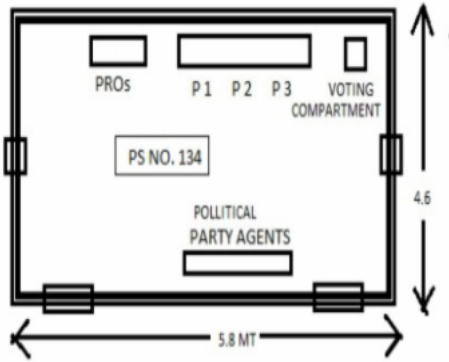

নির্বাচক নিবন্ধন আধিকারিকের স্বাক্ষর

Nazri Naksha

Google Map View

Polling Station Building Front View

Polling Station Front View

Cad View

Key MAP View

1	XOY2611846	নাম : মুকুলিতা সোম পিতার নাম: সুমিত সোম বাড়ির নং : 5বী নীহারিকা এ আবাসন বয়স : 22 লিঙ্গ : মহিলা	ফটো উপলব্ধ	2	WB/20/139/690958	নাম : বিজয় পওল পিতার নাম: নিমাই চ পওল বাড়ির নং : 25 বয়স : 60 লিঙ্গ : পুরুষ	ফটো উপলব্ধ	3	WB/20/139/690350	নাম : অমিতাভ ডাস পিতার নাম: শ্যামাপদ ডাস বাড়ির নং : 511 বয়স : 60 লিঙ্গ : পুরুষ	ফটো উপলব্ধ
4	WB/20/139/690501	নাম : ঋতা ডাস অন্যান্য: অমিতাভ ডাস বাড়ির নং : 511 বয়স : 53 লিঙ্গ : মহিলা	ফটো উপলব্ধ	5	DKN4409967	নাম : সীমা বহেতী স্বামীর নাম: সুশীল কুমার বহেতী বাড়ির নং : 512 বয়স : 62 লিঙ্গ : মহিলা	ফটো উপলব্ধ	6	DKN5164074	নাম : অগ্নির্বাণ বিশ্বাস পিতার নাম: অর্ঘ্য প্রসূন বিশ্বাস বাড়ির নং : 513 বয়স : 39 লিঙ্গ : পুরুষ	ফটো উপলব্ধ
7	WB/20/139/690836	নাম : জহর গোস্ব পিতার নাম: সৌন্দর্য চন্দ্র গোস্ব বাড়ির নং : 514 বয়স : 77 লিঙ্গ : পুরুষ	ফটো উপলব্ধ	8	WB/20/139/690636	নাম : শি'প্রা গোস্ব স্বামীর নাম: জহর গোস্ব বাড়ির নং : 514 বয়স : 72 লিঙ্গ : মহিলা	ফটো উপলব্ধ	9	DKN4411781	নাম : অগ্নিশ্বর চৌধুরী পিতার নাম: অরুণ চৌধুরী বাড়ির নং : 516 বয়স : 39 লিঙ্গ : পুরুষ	ফটো উপলব্ধ
10	WB/20/139/690453	নাম : অরুণ চৌধুরী পিতার নাম: নিশিত চৌধুরী বাড়ির নং : 516 বয়স : 75 লিঙ্গ : পুরুষ	ফটো উপলব্ধ	11	WB/20/139/690452	নাম : যুরীমমলা চৌধুরী স্বামীর নাম: অরুণ চৌধুরী বাড়ির নং : 516 বয়স : 71 লিঙ্গ : মহিলা	ফটো উপলব্ধ	12	WB/20/139/690272	নাম : প্রবীরেন্দ্র সেন পিতার নাম: বীরেন্দ্র সেন বাড়ির নং : 517 বয়স : 93 লিঙ্গ : পুরুষ	ফটো উপলব্ধ
13	WB/20/139/690493	নাম : দেবনারায়ণ কর পিতার নাম: সত্যনিরঞ্জন কর বাড়ির নং : 518 বয়স : 69 লিঙ্গ : পুরুষ	ফটো উপলব্ধ	14	WB/20/139/690070	নাম : মীরা সেন্শর্মা অন্যান্য: কেহসব চ . সেন্শর্মা বাড়ির নং : 519 বয়স : 88 লিঙ্গ : মহিলা	ফটো উপলব্ধ	15	XOY2551893	নাম : অচ্ছ লাহিড়ী পিতার নাম: অমিতাভ লাহিড়ী বাড়ির নং : 520 বয়স : 24 লিঙ্গ : পুরুষ	ফটো উপলব্ধ
16	WB/20/139/690652	নাম : শ্রাবী বিশ্বাস অন্যান্য: অনিল বিশ্বাস বাড়ির নং : 521 বয়স : 73 লিঙ্গ : মহিলা	ফটো উপলব্ধ	17	DKN3681913	নাম : অরিন্দম বিশ্বাস পিতার নাম: অনিল বিশ্বাস বাড়ির নং : 521 বয়স : 70 লিঙ্গ : পুরুষ	ফটো উপলব্ধ	18	WB/20/139/690047	নাম : শোনালী বিশ্বাস স্বামীর নাম: অমিতাভ বিশ্বাস বাড়ির নং : 521 বয়স : 56 লিঙ্গ : মহিলা	ফটো উপলব্ধ
19	XOY2408227	নাম : বিশ্বজিৎ দে পিতার নাম: বিনয় ভূষণ দে বাড়ির নং : 522 বয়স : 65 লিঙ্গ : পুরুষ	ফটো উপলব্ধ	20	DKN5061973	নাম : ডিপটি গোস্ব স্বামীর নাম: সৌরভ গোস্ব বাড়ির নং : 523 বয়স : 77 লিঙ্গ : মহিলা	ফটো উপলব্ধ	21	DKN5061981	নাম : কৌস্তভ গোস্ব পিতার নাম: সৌরভ গোস্ব বাড়ির নং : 523 বয়স : 50 লিঙ্গ : পুরুষ	ফটো উপলব্ধ
22	XOY2591469	নাম : মিনাক্ষী ভট্টাচার্য্য স্বামীর নাম: উতপল ভট্টাচার্য্য বাড়ির নং : 525 বয়স : 64 লিঙ্গ : মহিলা	ফটো উপলব্ধ	23	DKN5365671	নাম : ঋতব্রত ভট্টাচার্য্য পিতার নাম: উতপল ভট্টাচার্য্য বাড়ির নং : 525 বয়স : 39 লিঙ্গ : পুরুষ	ফটো উপলব্ধ	24	XOY2591477	নাম : উৎপল ভট্টাচার্য্য পিতার নাম: অমলকান্তি ভট্টাচার্য্য বাড়ির নং : 525 বয়স : 67 লিঙ্গ : পুরুষ	ফটো উপলব্ধ
25	DKN4699062	নাম : শ্রীজীত মজুমদার পিতার নাম: শ্বপন মজুমদার বাড়ির নং : 526 বয়স : 38 লিঙ্গ : পুরুষ	ফটো উপলব্ধ	26	WB/20/139/690347	নাম : গৌতম চক্রবর্তী পিতার নাম: শেখর চক্রবর্তী বাড়ির নং : 527 বয়স : 60 লিঙ্গ : পুরুষ	ফটো উপলব্ধ	27	CRZ2239325	নাম : সঙ্গিতা চক্রবর্তী স্বামীর নাম: গৌতম চক্রবর্তী বাড়ির নং : 527 বয়স : 57 লিঙ্গ : মহিলা	ফটো উপলব্ধ
28	XOY2706810	নাম : দিব্য চক্রবর্তী পিতার নাম: গৌতম চক্রবর্তী বাড়ির নং : এ 527 বয়স : 20 লিঙ্গ : পুরুষ	ফটো উপলব্ধ	29	DKN4409983	নাম : গণী মুখার্জী পিতার নাম: প্রবির কুমার মুখার্জী বাড়ির নং : 528 বয়স : 52 লিঙ্গ : মহিলা	ফটো উপলব্ধ	30	DKN4699047	নাম : অগ্নির্বাণ মুখার্জী পিতার নাম: প্রবির ক্র . মুখার্জী বাড়ির নং : 528 বয়স : 47 লিঙ্গ : পুরুষ	ফটো উপলব্ধ