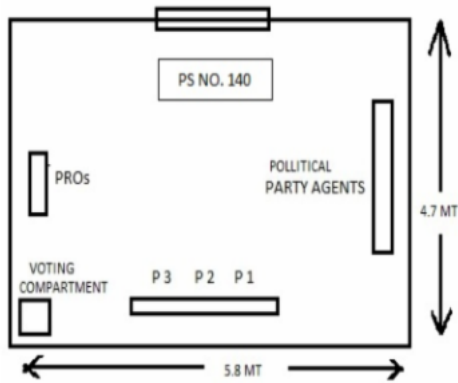

নির্বাচক নিবন্ধন আধিকারিকের স্বাক্ষর

Nazri Naksha

Google Map View

Polling Station Building Front View

Polling Station Front View

Cad View

Key MAP View

1 নাম : অপর্ণা রক্ষিত স্বামীর নাম: বিপলব রক্ষিত বাড়ির নং : 1 বয়স : 56 লিঙ্গ : মহিলা	DKN4703567 ফটো উপলব্ধ	2 নাম : অলোক বিশ্বাস পিতার নাম: ধীরেন্দ্র নথ বিশ্বাস বাড়ির নং : 2 বয়স : 74 লিঙ্গ : পুরুষ	DKN5265970 ফটো উপলব্ধ	3 নাম : রুপশি বিশ্বাস স্বামীর নাম: অলোক কুমার বিশ্বাস বাড়ির নং : 2 বয়স : 61 লিঙ্গ : মহিলা	DKN5265962 ফটো উপলব্ধ
4 নাম : অর্নব বিশ্বাস পিতার নাম: অলোক কুমার বিশ্বাস বাড়ির নং : 2 বয়স : 39 লিঙ্গ : পুরুষ	DKN5265954 ফটো উপলব্ধ	5 নাম : অরবিন্দ কুমার জোশী পিতার নাম: কাশী নাথ জোশী বাড়ির নং : 4 বয়স : 60 লিঙ্গ : পুরুষ	DKN2972412 ফটো উপলব্ধ	6 নাম : বীনা দেবী জোশী স্বামীর নাম: অরবিন্দ কুমার জোশী বাড়ির নং : 4 বয়স : 55 লিঙ্গ : মহিলা	DKN2972362 ফটো উপলব্ধ
7 নাম : সতীশ কুমার জোশী পিতার নাম: কাশী নাথ জোশী বাড়ির নং : 4 বয়স : 54 লিঙ্গ : পুরুষ	DKN2977528 ফটো উপলব্ধ	8 নাম : ইলা কাণ্ডু স্বামীর নাম: রংজিত কাণ্ডু বাড়ির নং : 4 বয়স : 75 লিঙ্গ : মহিলা	WB/20/139/741070 ফটো উপলব্ধ	9 নাম : শ্রীজিত কাণ্ডু পিতার নাম: রংজিত কঞ্চ কাণ্ডু বাড়ির নং : 4 বয়স : 43 লিঙ্গ : পুরুষ	DKN4703575 ফটো উপলব্ধ
10 নাম : দ্রোপতী দেবী রামগড়িয়া স্বামীর নাম: আত্মারাম রামগড়িয়া বাড়ির নং : 5 বয়স : 83 লিঙ্গ : মহিলা	XOY1066083 ফটো উপলব্ধ	11 নাম : দীপক রামগড়িয়া পিতার নাম: আত্মারাম রামগড়িয়া বাড়ির নং : 5 বয়স : 54 লিঙ্গ : পুরুষ	XOY1066075 ফটো উপলব্ধ	12 নাম : আরুশি রামগড়িয়া পিতার নাম: দীপক রামগড়িয়া বাড়ির নং : 5 সল্টলেক বয়স : 21 লিঙ্গ : মহিলা	XOY2701043 ফটো উপলব্ধ
13 নাম : বীকাশ রম্ণারায় পিতার নাম: আত্মারাম রম্ণারায় বাড়ির নং : 5 বয়স : 50 লিঙ্গ : পুরুষ	DKN4440186 ফটো উপলব্ধ	14 নাম : রশমি রম্ণারায় স্বামীর নাম: দীপক রম্ণারায় বাড়ির নং : 5 বয়স : 47 লিঙ্গ : মহিলা	DKN4440194 ফটো উপলব্ধ	15 নাম : সব্রত ঘোষ পিতার নাম: বিশ্বনাথ ঘোষ বাড়ির নং : 6 বয়স : 67 লিঙ্গ : পুরুষ	WB/20/139/741295 ফটো উপলব্ধ
16 নাম : গোবিন্দ সদাভারতিয়া পিতার নাম: কেদার নাথ সদাভারতিয়া বাড়ির নং : 6ই বয়স : 53 লিঙ্গ : পুরুষ	DKN4438032 ফটো উপলব্ধ	17 নাম : বিশু ঝা পিতার নাম: গিরিশ চন্দা ঝা বাড়ির নং : 7 বয়স : 88 লিঙ্গ : পুরুষ	WB/20/139/741308 ফটো উপলব্ধ	18 নাম : শুধা ঝা স্বামীর নাম: বীশুনাথ কাঁত ঝা বাড়ির নং : 7 বয়স : 85 লিঙ্গ : মহিলা	WB/20/139/741309 ফটো উপলব্ধ
19 নাম : অণুরাধা ঝা স্বামীর নাম: নিরঞ্জ ঝা বাড়ির নং : 7 বয়স : 51 লিঙ্গ : মহিলা	WB/20/139/741307 ফটো উপলব্ধ	20 নাম : হৃষিকেশ কুণ্ডু পিতার নাম: বিমল কৃষ্ণ কুণ্ডু বাড়ির নং : 10 বয়স : 69 লিঙ্গ : পুরুষ	DKN4440095 ফটো উপলব্ধ	21 নাম : গুরুপ্রকাশ কুন্ডু পিতার নাম: ঋষিকেশ কুন্ডু বাড়ির নং : 10 বয়স : 39 লিঙ্গ : পুরুষ	DKN5078787 ফটো উপলব্ধ
22 নাম : অগ্নিন্দিতা দম্প পিতার নাম: গৌরাসা দম্প বাড়ির নং : 11 বয়স : 54 লিঙ্গ : মহিলা	WB/20/139/741589 ফটো উপলব্ধ	23 নাম : অভিজিত কর পিতার নাম: হরিপদ কর বাড়ির নং : 12 বয়স : 70 লিঙ্গ : পুরুষ	WB/20/139/741485 ফটো উপলব্ধ	24 নাম : ঝুম ঝুম কর (রঙ্গ) স্বামীর নাম: অভিজিত কর বাড়ির নং : 12 বয়স : 60 লিঙ্গ : মহিলা	DKN1438860 ফটো উপলব্ধ
25 নাম : শঞ্জয় তেত্রীওয়াল পিতার নাম: গৌরী শঙ্কর তেত্রীওয়াল বাড়ির নং : 14 বয়স : 61 লিঙ্গ : পুরুষ	WB/20/139/741008 ফটো উপলব্ধ	26 নাম : মধু তেত্রীওয়াল স্বামীর নাম: শঞ্জয় তেত্রীওয়াল বাড়ির নং : 14 বয়স : 58 লিঙ্গ : মহিলা	WB/20/139/741007 ফটো উপলব্ধ	27 নাম : সংদিপ তেত্রীওয়াল পিতার নাম: গৌরী শঙ্কর তেত্রীওয়াল বাড়ির নং : 14 বয়স : 57 লিঙ্গ : পুরুষ	XOY1529825 ফটো উপলব্ধ
28 নাম : হর্ষ বর্মন তেকারবালা পিতার নাম: সঞ্জয় তেকারবালা বাড়ির নং : 14 বয়স : 34 লিঙ্গ : পুরুষ	XOY1256858 ফটো উপলব্ধ	29 নাম : জাহ্নবী মজুমদার মায়ের নাম: দীপ মজুমদার বাড়ির নং : 18 বয়স : 38 লিঙ্গ : মহিলা	XOY0531616 ফটো উপলব্ধ	30 নাম : পার্থসারতী ঘোষ পিতার নাম: সন্তোষ ঘোষ বাড়ির নং : 22 বয়স : 60 লিঙ্গ : পুরুষ	WB/20/139/741943 ফটো উপলব্ধ