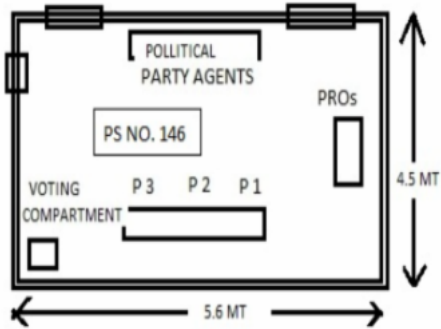

নির্বাচক নিবন্ধন আধিকারিকের স্বাক্ষর

Nazri Naksha

Google Map View

Polling Station Building Front View

Polling Station Front View

Cad View

Key MAP View

1 নাম : দীপলক্ষী ব্যানার্জী পিতার নাম: দীপা ব্যানার্জী বাড়ির নং : 195 বয়স : 30 লিঙ্গ : মহিলা	XOY2083822	2 নাম : দিপালি ঘোষাল স্বামীর নাম: পৃথ্বীন্দ্র ঘোষাল বাড়ির নং : 219 বয়স : 80 লিঙ্গ : মহিলা	WB/20/139/735594	3 নাম : পৌশালী ঘোষাল স্বামীর নাম: সমীর ভট্টাচার্য বাড়ির নং : 219 বয়স : 51 লিঙ্গ : মহিলা	WB/20/139/735076
4 নাম : মনিক চন্দ্র পণ্ডল পিতার নাম: পার্শ্বনাথ পণ্ডল বাড়ির নং : 220 বয়স : 68 লিঙ্গ : পুরুষ	WB/20/139/735554	5 নাম : সোমা পণ্ডল স্বামীর নাম: মনিক চন্দ্র পণ্ডল বাড়ির নং : 220 বয়স : 62 লিঙ্গ : মহিলা	WB/20/139/735379	6 নাম : সন্ধ্যা পণ্ডল পিতার নাম: মনিক চন্দ্র পণ্ডল বাড়ির নং : 220 বয়স : 44 লিঙ্গ : মহিলা	DKN2823540
7 নাম : জহওরলাল চট্টা পিতার নাম: সুরেশ চ চট্টা বাড়ির নং : 221 বয়স : 77 লিঙ্গ : পুরুষ	DKN2824845	8 নাম : জয়শ্রী চট্টা স্বামীর নাম: জহওরলাল চট্টা বাড়ির নং : 221 বয়স : 67 লিঙ্গ : মহিলা	DKN2824894	9 নাম : সৌর্যদীপ্তা চট্টা পিতার নাম: জহওরলাল চট্টা বাড়ির নং : 221 বয়স : 46 লিঙ্গ : পুরুষ	DKN2824878
10 নাম : রীধী চট্টা পিতার নাম: জহর লাল চট্টা বাড়ির নং : 221 বয়স : 40 লিঙ্গ : মহিলা	DKN3872637	11 নাম : সমীর কুমার দাশগুপ্ত পিতার নাম: শলৈন্দ্র মোহন দাশগুপ্ত বাড়ির নং : 222 বয়স : 95 লিঙ্গ : পুরুষ	WB/20/139/735826	12 নাম : শুভশিখা দাশগুপ্ত পিতার নাম: সমীর দাশগুপ্ত বাড়ির নং : 222 বয়স : 59 লিঙ্গ : পুরুষ	WB/20/139/735958
13 নাম : শচিন কেজরিওয়াল পিতার নাম: বিজয় কুমার কেজরিওয়াল বাড়ির নং : 224 বয়স : 44 লিঙ্গ : পুরুষ	XOY2506525	14 নাম : বালকিশণ কেডিয়া পিতার নাম: রথকীশন কেডিয়া বাড়ির নং : 227 বয়স : 73 লিঙ্গ : পুরুষ	WB/20/139/735888	15 নাম : পওন ক্র কেডিয়া পিতার নাম: রথকীশন কেডিয়া বাড়ির নং : 227 বয়স : 67 লিঙ্গ : পুরুষ	WB/20/139/735889
16 নাম : শুধা কেডিয়া স্বামীর নাম: বন্ধীসন কেডিয়া বাড়ির নং : 227 বয়স : 64 লিঙ্গ : মহিলা	WB/20/139/735898	17 নাম : নিলম কেডিয়া স্বামীর নাম: হীরলাল কেডিয়া বাড়ির নং : 227 বয়স : 62 লিঙ্গ : মহিলা	DKN4703302	18 নাম : নিটা কেডিয়া স্বামীর নাম: পওন কেডিয়া বাড়ির নং : 227 বয়স : 59 লিঙ্গ : মহিলা	WB/20/139/735900
19 নাম : বিশাল কেডিয়া পিতার নাম: বালকিশণ কেডিয়া বাড়ির নং : 227 বয়স : 45 লিঙ্গ : পুরুষ	DKN3008844	20 নাম : বীকাশ কেডিয়া পিতার নাম: বালকিশণ কেডিয়া বাড়ির নং : 227 বয়স : 45 লিঙ্গ : পুরুষ	XOY2430916	21 নাম : কিরণ মল স্বামীর নাম: করনীদান মল বাড়ির নং : 228 বয়স : 83 লিঙ্গ : মহিলা	WB/20/139/735830
22 নাম : সঞ্জয়কুমার মল পিতার নাম: করনীদান মল বাড়ির নং : 228 বয়স : 62 লিঙ্গ : পুরুষ	WB/20/139/735837	23 নাম : সংগিতা মল স্বামীর নাম: সঞ্জয়কুমার মল বাড়ির নং : 228 বয়স : 59 লিঙ্গ : মহিলা	WB/20/139/735836	24 নাম : অরুণ উ পিতার নাম: পঞ্চানন উ বাড়ির নং : 229 বয়স : 56 লিঙ্গ : পুরুষ	WB/20/139/735708
25 নাম : অনুপ উ পিতার নাম: পঞ্চানন উ বাড়ির নং : 229 বয়স : 50 লিঙ্গ : পুরুষ	WB/20/139/735710	26 নাম : পৃথ্বী গোস্ব পিতার নাম: প্রফুল্ল ক্র . গোস্ব বাড়ির নং : 230 বয়স : 89 লিঙ্গ : পুরুষ	WB/20/139/735237	27 নাম : উতস গোস্ব স্বামীর নাম: পৃথ্বী গোস্ব বাড়ির নং : 230 বয়স : 82 লিঙ্গ : মহিলা	DKN1431626
28 নাম : অর্ধাযপ্রসূন গোস্ব পিতার নাম: পৃথ্বী গোস্ব বাড়ির নং : 230 বয়স : 60 লিঙ্গ : পুরুষ	XOY2398717	29 নাম : বিমলেন্দু বিশ্বাস পিতার নাম: ক্ষেত্রমোহন বিশ্বাস বাড়ির নং : 231 বয়স : 80 লিঙ্গ : পুরুষ	WB/20/139/735464	30 নাম : তৃপ্তিকা বিশ্বাস স্বামীর নাম: বিমলেন্দু বিশ্বাস বাড়ির নং : 231 বয়স : 78 লিঙ্গ : মহিলা	WB/20/139/735553