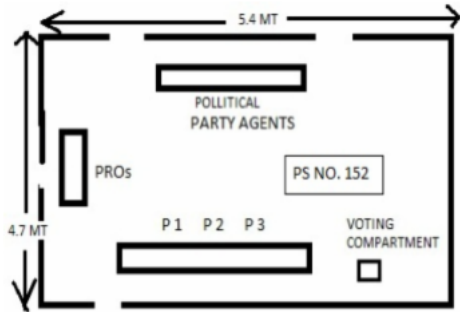

নির্বাচক নিবন্ধন আধিকারিকের স্বাক্ষর

Nazri Naksha

Google Map View

Polling Station Building Front View

Polling Station Front View

Cad View

Key MAP View

বিধানসভা নির্বাচনক্ষেত্রের নং, নাম : 116-বিধান নগর  
ভাগ নং, নাম : 1-সল্টলেক, সেক্টর-১, ব্লক- সিডি, (অংশ-১)