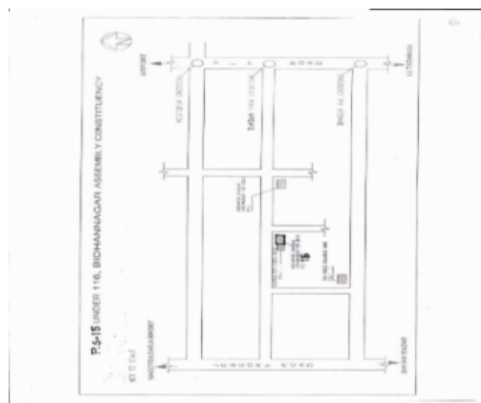

নির্বাচক নিবন্ধন আধিকারিকের স্বাক্ষর

Nazri Naksha

Google Map View

Polling Station Building Front View

Polling Station Front View

Cad View

Key MAP View

1 নাম : রিঙ্কু ব্যানার্জী স্বামীর নাম: শুভব্রত ব্যানার্জী বাড়ির নং : n0722 বয়স : 56 লিঙ্গ : মহিলা	WB/20/139/330319	2 নাম : মাদুরী বিশ্বাস স্বামীর নাম: রাজু বিশ্বাস বাড়ির নং : n0787 বয়স : 31 লিঙ্গ : মহিলা	XOY2258911	3 নাম : জয়িতা দে স্বামীর নাম: মিহির দে বাড়ির নং : n0668 বয়স : 56 লিঙ্গ : মহিলা	XOY1691997
4 নাম : সঙ্গিতা হালদার স্বামীর নাম: নান্টু হালদার বাড়ির নং : n0806 বয়স : 29 লিঙ্গ : মহিলা	XOY2259042	5 নাম : প্রেমশা কর পিতার নাম: রবিন কর বাড়ির নং : n0653 বয়স : 35 লিঙ্গ : মহিলা	XOY1691815	6 নাম : পিংকি শেঠ স্বামীর নাম: শান্তনু শেঠ বাড়ির নং : n0308 বয়স : 53 লিঙ্গ : মহিলা	DKN5392980
7 নাম : মঞ্জুলিকা ঘোষ স্বামীর নাম: অশোক কুমার ঘোষ বাড়ির নং : উপাসনা অর্পাটমেন্ট ,2বি বয়স : 65 লিঙ্গ : মহিলা	XOY2747954	8 নাম : দোলা চৌধুরী স্বামীর নাম: সারদা প্রসাদ চৌধুরী বাড়ির নং : 2 বি অন্নপূর্ণা অ্যাপার্টমেন্ট বয়স : 54 লিঙ্গ : মহিলা	JNR1905629	9 নাম : ত্রিদিব বনিক পিতার নাম: সধীর চন্দ্র বনিক বাড়ির নং : 3B বয়স : 49 লিঙ্গ : পুরুষ	TP/01/006/102608
10 নাম : সুপর্ণা বনিক স্বামীর নাম: ত্রিদিব বনিক বাড়ির নং : 3B বয়স : 40 লিঙ্গ : মহিলা	XOY0056192	11 নাম : অরুণা হালদার স্বামীর নাম: সতীশ চন্দ্র হালদার বাড়ির নং : 8 বয়স : 65 লিঙ্গ : মহিলা	XOY2592947	12 নাম : অপেক্ষা সিং মায়ের নাম: প্রভা সিংহ বাড়ির নং : 8 বি বয়স : 31 লিঙ্গ : মহিলা	XOY2593036
13 নাম : ভানু ব্যানার্জী পিতার নাম: অনিল চন্দ্র ব্যানার্জী বাড়ির নং : 5B/5/160 বয়স : 70 লিঙ্গ : পুরুষ	XOY2258879	14 নাম : লিনা ব্যানার্জী পিতার নাম: ঠাকুরদাস চক্রবর্তী বাড়ির নং : 5B/5/160 বয়স : 66 লিঙ্গ : মহিলা	XOY2258887	15 নাম : অক্ষিতা ব্যানার্জী পিতার নাম: ভানু ব্যানার্জী বাড়ির নং : 5B/160 বয়স : 33 লিঙ্গ : মহিলা	XOY2258895
16 নাম : সাক্ষাত দধিচ পিতার নাম: রাজেন্দ্র দধিচ বাড়ির নং : 13/14 বয়স : 33 লিঙ্গ : পুরুষ	XOY1763317	17 নাম : পম্পা চন্দ্র স্বামীর নাম: বিপ্লব চন্দ্র বাড়ির নং : 34 A বয়স : 46 লিঙ্গ : মহিলা	XOY1333913	18 নাম : উপাসনা সেন পিতার নাম: অর্পূর্ব কুমার সেন বাড়ির নং : 240 বয়স : 34 লিঙ্গ : মহিলা	TWA1374008
19 নাম : রঞ্জন কুমার বেরা পিতার নাম: খোকন কুমার বেরা বাড়ির নং : 35 বয়স : 40 লিঙ্গ : পুরুষ	XOY0053074	20 নাম : লীলাবতী দেব রায় স্বামীর নাম: হরিপদ দেব রায় বাড়ির নং : 36/A বয়স : 77 লিঙ্গ : মহিলা	WB/20/139/327355	21 নাম : বীনা নায়েক স্বামীর নাম: লক্ষী নায়েক বাড়ির নং : 44 বয়স : 57 লিঙ্গ : মহিলা	DKN3010477
22 নাম : নিমাই বর পিতার নাম: রাজেন বর বাড়ির নং : 45 বয়স : 55 লিঙ্গ : পুরুষ	XOY1191204	23 নাম : রবীন্দ্র নাথ করঞ্জয় পিতার নাম: মথুরা মোহন করঞ্জয় বাড়ির নং : 45 বয়স : 83 লিঙ্গ : পুরুষ	WB/22/153/333493	24 নাম : চন্দনা করঞ্জয় স্বামীর নাম: রবীন্দ্র নাথ করঞ্জয় বাড়ির নং : 45 বয়স : 73 লিঙ্গ : মহিলা	XOY1191220
25 নাম : নীলাদ্রী করঞ্জয় পিতার নাম: রবীন্দ্র নাথ করঞ্জয় বাড়ির নং : 45 বয়স : 53 লিঙ্গ : পুরুষ	XOY1191212	26 নাম : রাজেশ্বর গোলদার পিতার নাম: নগেন গোলদার বাড়ির নং : 49 বয়স : 76 লিঙ্গ : পুরুষ	XOY2137891	27 নাম : রাজর্ষি কর্মকার পিতার নাম: অনিন্দ্য কর্মকার বাড়ির নং : 49 বয়স : 24 লিঙ্গ : পুরুষ	XOY2418002
28 নাম : অদিতি লধা পিতার নাম: অরুণ লুন্ডিয়া বাড়ির নং : প্যান্যাশ টিও ফ্ল্যাট নং. 11দ বয়স : 33 লিঙ্গ : মহিলা	XOY1646801	29 নাম : সঞ্জীব তেওয়ারি মায়ের নাম: স্বপ্না তেওয়ারি বাড়ির নং : 73 বয়স : 21 লিঙ্গ : পুরুষ	XOY2671238	30 নাম : প্রজ্ঞা দাস পিতার নাম: সমর সিনহা দাস বাড়ির নং : ৭৩/৭৪ বয়স : 23 লিঙ্গ : মহিলা	XOY2540839