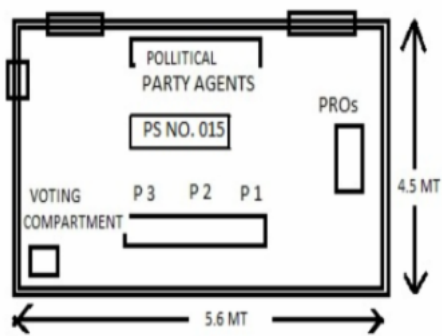

নির্বাচক নিবন্ধন আধিকারিকের স্বাক্ষর

Nazri Naksha

Google Map View

Polling Station Building Front View

Polling Station Front View

Cad View

Key MAP View

1 নাম : রিঙ্কু ব্যানার্জী স্বামীর নাম: শুভব্রত ব্যানার্জী বাড়ির নং : n0722 বয়স : 56 লিঙ্গ : মহিলা	WB/20/139/330319	2 নাম : মাদুরী বিশ্বাস স্বামীর নাম: রাজু বিশ্বাস বাড়ির নং : n0787 বয়স : 31 লিঙ্গ : মহিলা	XOY2258911	3 নাম : জয়িতা দে স্বামীর নাম: মিহির দে বাড়ির নং : n0668 বয়স : 56 লিঙ্গ : মহিলা	XOY1691997
4 নাম : সঙ্গিতা হালদার স্বামীর নাম: নান্টু হালদার বাড়ির নং : n0806 বয়স : 29 লিঙ্গ : মহিলা	XOY2259042	5 নাম : প্রেমশা কর পিতার নাম: রবিন কর বাড়ির নং : n0653 বয়স : 35 লিঙ্গ : মহিলা	XOY1691815	6 নাম : পিংকি শেঠ স্বামীর নাম: শান্তনু শেঠ বাড়ির নং : n0308 বয়স : 53 লিঙ্গ : মহিলা	DKN5392980
7 নাম : মঞ্জুলিকা ঘোষ স্বামীর নাম: অশোক কুমার ঘোষ বাড়ির নং : উপাসনা অর্পাটমেন্ট ,2বি বয়স : 65 লিঙ্গ : মহিলা	XOY2747954	8 নাম : দোলা চৌধুরী স্বামীর নাম: সারদা প্রসাদ চৌধুরী বাড়ির নং : 2 বি অন্নপূর্ণা অ্যাপার্টমেন্ট বয়স : 54 লিঙ্গ : মহিলা	JNR1905629	9 নাম : ত্রিদিব বনিক পিতার নাম: সধীর চন্দ্র বনিক বাড়ির নং : 3B বয়স : 49 লিঙ্গ : পুরুষ	TP/01/006/102608
10 নাম : সুপর্ণা বনিক স্বামীর নাম: ত্রিদিব বনিক বাড়ির নং : 3B বয়স : 40 লিঙ্গ : মহিলা	XOY0056192	11 নাম : অরুণা হালদার স্বামীর নাম: সতীশ চন্দ্র হালদার বাড়ির নং : 8 বয়স : 65 লিঙ্গ : মহিলা	XOY2592947	12 নাম : অপেক্ষা সিং মায়ের নাম: প্রভা সিংহ বাড়ির নং : 8 বি বয়স : 31 লিঙ্গ : মহিলা	XOY2593036
13 নাম : ভানু ব্যানার্জী পিতার নাম: অনিল চন্দ্র ব্যানার্জী বাড়ির নং : 5B/5/160 বয়স : 70 লিঙ্গ : পুরুষ	XOY2258879	14 নাম : লিনা ব্যানার্জী পিতার নাম: ঠাকুরদাস চক্রবর্তী বাড়ির নং : 5B/5/160 বয়স : 66 লিঙ্গ : মহিলা	XOY2258887	15 নাম : অক্ষিতা ব্যানার্জী পিতার নাম: ভানু ব্যানার্জী বাড়ির নং : 5B/160 বয়স : 33 লিঙ্গ : মহিলা	XOY2258895
16 নাম : সাক্ষাত দধিচ পিতার নাম: রাজেন্দ্র দধিচ বাড়ির নং : 13/14 বয়স : 33 লিঙ্গ : পুরুষ	XOY1763317	17 নাম : পম্পা চন্দ্র স্বামীর নাম: বিপ্লব চন্দ্র বাড়ির নং : 34 A বয়স : 46 লিঙ্গ : মহিলা	XOY1333913	18 নাম : উপাসনা সেন পিতার নাম: অর্পূর্ব কুমার সেন বাড়ির নং : 240 বয়স : 34 লিঙ্গ : মহিলা	TWA1374008
19 নাম : রঞ্জন কুমার বেরা পিতার নাম: খোকন কুমার বেরা বাড়ির নং : 35 বয়স : 40 লিঙ্গ : পুরুষ	XOY0053074	20 নাম : লীলাবতী দেব রায় স্বামীর নাম: হরিপদ দেব রায় বাড়ির নং : 36/A বয়স : 77 লিঙ্গ : মহিলা	WB/20/139/327355	21 নাম : বীনা নায়েক স্বামীর নাম: লক্ষী নায়েক বাড়ির নং : 44 বয়স : 57 লিঙ্গ : মহিলা	DKN3010477
22 নাম : নিমাই বর পিতার নাম: রাজেন বর বাড়ির নং : 45 বয়স : 55 লিঙ্গ : পুরুষ	XOY1191204	23 নাম : রবীন্দ্র নাথ করঞ্জয় পিতার নাম: মথুরা মোহন করঞ্জয় বাড়ির নং : 45 বয়স : 83 লিঙ্গ : পুরুষ	WB/22/153/333493	24 নাম : চন্দনা করঞ্জয় স্বামীর নাম: রবীন্দ্র নাথ করঞ্জয় বাড়ির নং : 45 বয়স : 73 লিঙ্গ : মহিলা	XOY1191220
25 নাম : নীলাদ্রী করঞ্জয় পিতার নাম: রবীন্দ্র নাথ করঞ্জয় বাড়ির নং : 45 বয়স : 53 লিঙ্গ : পুরুষ	XOY1191212	26 নাম : রাজেশ্বর গোলদার পিতার নাম: নগেন গোলদার বাড়ির নং : 49 বয়স : 76 লিঙ্গ : পুরুষ	XOY2137891	27 নাম : রাজর্ষি কর্মকার পিতার নাম: অনিন্দ্য কর্মকার বাড়ির নং : 49 বয়স : 24 লিঙ্গ : পুরুষ	XOY2418002
28 নাম : অদিতি লধা পিতার নাম: অরুণ লুন্ডিয়া বাড়ির নং : প্যান্যাশ টিও ফ্ল্যাট নং. 11দ বয়স : 33 লিঙ্গ : মহিলা	XOY1646801	29 নাম : সঞ্জীব তেওয়ারি মায়ের নাম: স্বপ্না তেওয়ারি বাড়ির নং : 73 বয়স : 21 লিঙ্গ : পুরুষ	XOY2671238	30 নাম : প্রজ্ঞা দাস পিতার নাম: সমর সিনহা দাস বাড়ির নং : ৭৩/৭৪ বয়স : 23 লিঙ্গ : মহিলা	XOY2540839