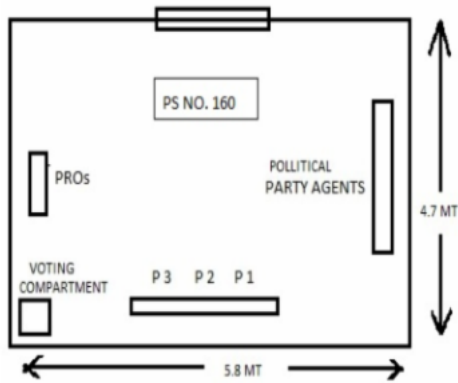

নির্বাচক নিবন্ধন আধিকারিকের স্বাক্ষর

Nazri Naksha

Google Map View

Polling Station Building Front View

Polling Station Front View

Cad View

Key MAP View

1 নাম : রুপা দত্ত স্বামীর নাম: দীপঙ্কর দত্ত বাড়ির নং : n0386 বয়স : 54 লিঙ্গ : মহিলা	XOY2064681 ফটো উপলব্ধ	2 নাম : মঞ্জু মুখেরী স্বামীর নাম: গৌরীপ্রসাদ মুখেরী বাড়ির নং : 35/3 বয়স : 79 লিঙ্গ : মহিলা	WB/20/139/756455 ফটো উপলব্ধ	3 নাম : অশিরুদ্ধ চক্রবর্তী পিতার নাম: দেব ক্র চক্রবর্তী বাড়ির নং : 35/4 বয়স : 39 লিঙ্গ : পুরুষ	DKN4369740 ফটো উপলব্ধ
4 নাম : দেবিপ্রসাদ মিএ পিতার নাম: বিমল চ মিএ বাড়ির নং : 35/5 বয়স : 79 লিঙ্গ : পুরুষ	WB/20/139/756474 ফটো উপলব্ধ	5 নাম : শম্পা মিএ স্বামীর নাম: দেবিপ্রসাদ মিএ বাড়ির নং : 35/5 বয়স : 70 লিঙ্গ : মহিলা	WB/20/139/756475 ফটো উপলব্ধ	6 নাম : প্রণব ক্র চটজী পিতার নাম: শানতী পদ চটজী বাড়ির নং : 35/7 বয়স : 81 লিঙ্গ : পুরুষ	WB/20/139/756323 ফটো উপলব্ধ
7 নাম : সংজুক্তা ভটচার্য্য পিতার নাম: শকুনতলা ভটচার্য্য বাড়ির নং : 35/8 বয়স : 45 লিঙ্গ : মহিলা	DKN4369757 ফটো উপলব্ধ	8 নাম : তপস কুমার ভনুই পিতার নাম: আনন্দ ভনুই বাড়ির নং : 36 বয়স : 44 লিঙ্গ : পুরুষ	DKN4691945 ফটো উপলব্ধ	9 নাম : অসিশ রয় পিতার নাম: তিমির রয় বাড়ির নং : 37/4 বয়স : 48 লিঙ্গ : পুরুষ	WB/20/139/756077 ফটো উপলব্ধ
10 নাম : সগরিকা সেন পিতার নাম: বিজয় কুমার সেন বাড়ির নং : 39/11 বয়স : 65 লিঙ্গ : মহিলা	WB/20/139/756017 ফটো উপলব্ধ	11 নাম : মায়ী সরকার স্বামীর নাম: অমলেন্দু সরকার বাড়ির নং : 40/4/ বয়স : 82 লিঙ্গ : মহিলা	DKN2987477 ফটো উপলব্ধ	12 নাম : জয়দীপ ডাস পিতার নাম: বিভস চন্দ্র ডাস বাড়ির নং : 40/7 বয়স : 50 লিঙ্গ : পুরুষ	WB/20/139/756808 ফটো উপলব্ধ
13 নাম : শয়ম সুন্দের অগরওয়াল পিতার নাম: দ্বারকা ডাস অগরওয়াল বাড়ির নং : 40/8 বয়স : 78 লিঙ্গ : পুরুষ	WB/20/139/756771 ফটো উপলব্ধ	14 নাম : প্রকাশ অগরওয়াল পিতার নাম: শয়ম সুন্দের অগরওয়াল বাড়ির নং : 40/8 বয়স : 46 লিঙ্গ : পুরুষ	DKN3726445 ফটো উপলব্ধ	15 নাম : নেল্যা ভটচার্য্য স্বামীর নাম: দিলীপ ক্র ভটচার্য্য বাড়ির নং : 41/5 বয়স : 76 লিঙ্গ : মহিলা	WB/20/139/756326 ফটো উপলব্ধ
16 নাম : দিলীপ কুমার ভটচার্য্য পিতার নাম: উপেন্দ্র চ ভটচার্য্য বাড়ির নং : 41/5 বয়স : 82 লিঙ্গ : পুরুষ	WB/20/139/756046 ফটো উপলব্ধ	17 নাম : অভিজীত গোস্ব পিতার নাম: অমিতাভ গোস্ব বাড়ির নং : কব-255 বয়স : 47 লিঙ্গ : পুরুষ	LFB0795125 ফটো উপলব্ধ	18 নাম : বেদান্তিকা চট্টোপাধ্যায় পিতার নাম: অমলকুমার চট্টোপাধ্যায় বাড়ির নং : কব 100 বয়স : 44 লিঙ্গ : মহিলা	KTF3556198 ফটো উপলব্ধ
19 নাম : দীপাঙ্ঘিতা গুপ্তা স্বামীর নাম: অভিজিৎ ঘোষ বাড়ির নং : কব-255 বয়স : 43 লিঙ্গ : মহিলা	XOY2752202 ফটো উপলব্ধ	20 নাম : অতসি নন্দি স্বামীর নাম: নবকুমার নন্দি বাড়ির নং : 41/6 বয়স : 85 লিঙ্গ : মহিলা	WB/20/139/756404 ফটো উপলব্ধ	21 নাম : শ্বেতা কেটু নন্দি পিতার নাম: নব কুমার নন্দি বাড়ির নং : 41/6 বয়স : 57 লিঙ্গ : পুরুষ	WB/20/139/756376 ফটো উপলব্ধ
22 নাম : ধীরেন্দ্র নথ কোণার পিতার নাম: নিরঞ্জন কোণার বাড়ির নং : 41/7 বয়স : 75 লিঙ্গ : পুরুষ	WB/20/139/756245 ফটো উপলব্ধ	23 নাম : শুপ্রিয় কোণার অন্যান্য: ধীরেন্দ্র নথ কোণার বাড়ির নং : 41/7 বয়স : 65 লিঙ্গ : মহিলা	WB/20/139/756246 ফটো উপলব্ধ	24 নাম : শুভেন্দু কোণার পিতার নাম: ধীরেন্দ্র নথ বাড়ির নং : 41/7 বয়স : 43 লিঙ্গ : পুরুষ	DKN4369781 ফটো উপলব্ধ
25 নাম : দিবেন্দু কোণার পিতার নাম: ধীরেন্দ্রনাথ কোণার বাড়ির নং : 41/7 বয়স : 41 লিঙ্গ : পুরুষ	DKN3726452 ফটো উপলব্ধ	26 নাম : ঈশ্বো গোস্ব স্বামীর নাম: অজয় কুমার গোস্ব বাড়ির নং : 41/8 বয়স : 88 লিঙ্গ : মহিলা	WB/20/139/756416 ফটো উপলব্ধ	27 নাম : সম্বুদ্ধ গোস্ব পিতার নাম: অজয় কুমার গোস্ব বাড়ির নং : 41/8 বয়স : 62 লিঙ্গ : পুরুষ	WB/20/139/756378 ফটো উপলব্ধ
28 নাম : শুভলক্ষ্মী মুখোপাধ্যায় স্বামীর নাম: সম্বুদ্ধ গোস্ব বাড়ির নং : বি বি 41/8 সল্ট লেক বয়স : 62 লিঙ্গ : মহিলা	XOY2783256 ফটো উপলব্ধ	29 নাম : শ্রুতর্ষি ঘোষ পিতার নাম: সম্বুদ্ধ গোস্ব বাড়ির নং : 41F1-8 বয়স : 34 লিঙ্গ : পুরুষ	XOY1265024 ফটো উপলব্ধ	30 নাম : সুরঞ্জন চক্রবর্তী পিতার নাম: সত্যায় রঞ্জন চক্রবর্তী বাড়ির নং : 44/1 বয়স : 49 লিঙ্গ : পুরুষ	WB/20/139/756047 ফটো উপলব্ধ