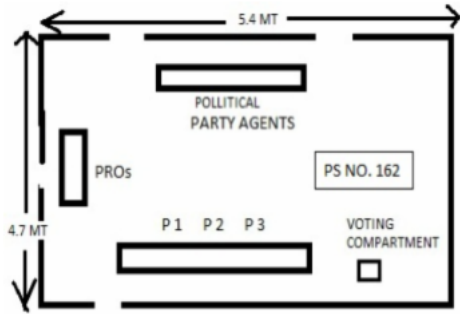

নির্বাচক নিবন্ধন আধিকারিকের স্বাক্ষর

Nazri Naksha

Google Map View

Polling Station Building Front View

Polling Station Front View

Cad View

Key MAP View

বিধানসভা নির্বাচনক্ষেত্রের নং, নাম : 116-বিধান নগর
ভাগ নং, নাম : 1-সল্টলেক, সেক্টর-১, ব্লক-বি সি (অংশ)