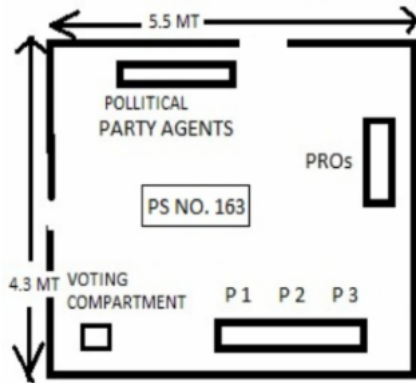

নির্বাচক নিবন্ধন আধিকারিকের স্বাক্ষর

Nazri Naksha

Google Map View

Polling Station Building Front View

Polling Station Front View

Cad View

Key MAP View

<p>1</p> <p>নাম : রিফা ঘোষ মন্ডল স্বামীর নাম : স্বক মন্ডল বাড়ির নং : n0487 বয়স : 39 লিঙ্গ : মহিলা</p> <p>ফটো উপলব্ধ</p>	<p>FFL2698991</p>	<p>S</p> <p>নাম : বিনায়ক গুপ্তা পিতার নাম : প্রশাদ গুপ্তা বাড়ির নং : n0432 বয়স : 30 লিঙ্গ : পুরুষ</p> <p>ফটো উপলব্ধ</p>	<p>XOY2064988</p>	<p>3</p> <p>নাম : বিশাল ঝুঁনঝুঁনওয়ালা পিতার নাম : বীজয় কুমার ঝুঁনঝুঁনওয়ালা বাড়ির নং : 2 বয়স : 47 লিঙ্গ : পুরুষ</p> <p>ফটো উপলব্ধ</p>	<p>DKN4692901</p>
<p>4</p> <p>নাম : নিতেন ঝুঁনঝুঁনওয়ালা পিতার নাম : নিরঞ্জন কুমার ঝুঁনঝুঁনওয়ালা বাড়ির নং : 2 বয়স : 44 লিঙ্গ : পুরুষ</p> <p>ফটো উপলব্ধ</p>	<p>DKN4692935</p>	<p>5</p> <p>নাম : মোনিকা ঝুঁনঝুঁনওয়ালা স্বামীর নাম : বিশাল ঝুঁনঝুঁনওয়ালা বাড়ির নং : 02 বয়স : 42 লিঙ্গ : মহিলা</p> <p>ফটো উপলব্ধ</p>	<p>DKN4692620</p>	<p>6</p> <p>নাম : অরুণ কন্ঠি ডাস পিতার নাম : স্বয়িকেশ ডাস বাড়ির নং : 3 বয়স : 55 লিঙ্গ : পুরুষ</p> <p>ফটো উপলব্ধ</p>	<p>WB/20/139/669495</p>
<p>7</p> <p>নাম : ললিতা লস্কর স্বামীর নাম : বিশাল লস্কর বাড়ির নং : 3 বয়স : 63 লিঙ্গ : মহিলা</p> <p>ফটো উপলব্ধ</p>	<p>XOY2547537</p>	<p>8</p> <p>নাম : উজ্জল কুমার সিনহা পিতার নাম : গৌরী শংকর সিংহ বাড়ির নং : ৩য় ফ্লোর, সি বি 72 বয়স : 82 লিঙ্গ : পুরুষ</p> <p>ফটো উপলব্ধ</p>	<p>JVN0046404</p>	<p>9</p> <p>নাম : কৌশিক সিনহা পিতার নাম : উজ্জল কুমার সিনহা বাড়ির নং : ৩য় ফ্লোর, সি বি 72 বয়স : 47 লিঙ্গ : পুরুষ</p> <p>ফটো উপলব্ধ</p>	<p>XOY2365583</p>
<p>10</p> <p>নাম : সুলেখা সাহা স্বামীর নাম : সুজিত কুমার সাহা বাড়ির নং : 5 বয়স : 77 লিঙ্গ : মহিলা</p> <p>ফটো উপলব্ধ</p>	<p>XOY2426922</p>	<p>11</p> <p>নাম : কৌশীক তসাহা পিতার নাম : শুজিত ক্র . তসাহা বাড়ির নং : 5 বয়স : 58 লিঙ্গ : পুরুষ</p> <p>ফটো উপলব্ধ</p>	<p>DKN4692877</p>	<p>12</p> <p>নাম : রিমা তসাহা স্বামীর নাম : কৌশীক তসাহা বাড়ির নং : 5 বয়স : 57 লিঙ্গ : মহিলা</p> <p>ফটো উপলব্ধ</p>	<p>DKN4692869</p>
<p>13</p> <p>নাম : রাজশ্রী সীল স্বামীর নাম : অনীলকুমার সীল বাড়ির নং : 7 বয়স : 51 লিঙ্গ : মহিলা</p> <p>ফটো উপলব্ধ</p>	<p>XOY2513323</p>	<p>14</p> <p>নাম : দেবীশ্রী শিল পিতার নাম : অনিল শিল বাড়ির নং : 7 বয়স : 46 লিঙ্গ : মহিলা</p> <p>ফটো উপলব্ধ</p>	<p>DKN5038534</p>	<p>15</p> <p>নাম : গৌরী মিত্র স্বামীর নাম : সুনীল চন্দ্র মিত্র বাড়ির নং : 12 বয়স : 82 লিঙ্গ : মহিলা</p> <p>ফটো উপলব্ধ</p>	<p>WB/20/139/669329</p>
<p>16</p> <p>নাম : দীপাঞ্জন মিত্র পিতার নাম : সুনীল চন্দ্র মিত্র বাড়ির নং : 12 বয়স : 57 লিঙ্গ : পুরুষ</p> <p>ফটো উপলব্ধ</p>	<p>WB/20/139/669424</p>	<p>17</p> <p>নাম : মোসুমী মিত্র স্বামীর নাম : দীপাঞ্জন মিত্র বাড়ির নং : 12 বয়স : 53 লিঙ্গ : মহিলা</p> <p>ফটো উপলব্ধ</p>	<p>DKN0453019</p>	<p>18</p> <p>নাম : শুনিতা শারদা অন্যান্য : শিবকুমার শারদা বাড়ির নং : 13FL-4 বয়স : 60 লিঙ্গ : মহিলা</p> <p>ফটো উপলব্ধ</p>	<p>WB/20/139/669629</p>
<p>19</p> <p>নাম : ছবি পণ্ডল অন্যান্য : তপশ কুমার পণ্ডল বাড়ির নং : 14FL-1 বয়স : 70 লিঙ্গ : মহিলা</p> <p>ফটো উপলব্ধ</p>	<p>WB/20/139/669432</p>	<p>20</p> <p>নাম : ভঙ্কর পণ্ডল পিতার নাম : তপশ কুমার পণ্ডল বাড়ির নং : 14FL-1 বয়স : 46 লিঙ্গ : পুরুষ</p> <p>ফটো উপলব্ধ</p>	<p>DKN2562411</p>	<p>21</p> <p>নাম : মীনাক্ষী সেনগুপ্তা স্বামীর নাম : জয়জ্যোতি সেনগুপ্তা বাড়ির নং : 16 FL-1 বয়স : 53 লিঙ্গ : মহিলা</p> <p>ফটো উপলব্ধ</p>	<p>XOY2708733</p>
<p>22</p> <p>নাম : ঈশো বানার্জি অন্যান্য : নীর্মল্যদেব বানার্জি বাড়ির নং : 16FL-1 বয়স : 82 লিঙ্গ : মহিলা</p> <p>ফটো উপলব্ধ</p>	<p>WB/20/139/669578</p>	<p>23</p> <p>নাম : প্রশান্ত কুমার সেঙ্গুপ্তা পিতার নাম : হরীশদন সেঙ্গুপ্তা বাড়ির নং : 20 বয়স : 84 লিঙ্গ : পুরুষ</p> <p>ফটো উপলব্ধ</p>	<p>WB/20/139/669182</p>	<p>24</p> <p>নাম : পুষ্পা দেবী লোহিয়া স্বামীর নাম : মধুসূদন লোহিয়া বাড়ির নং : 24 বয়স : 70 লিঙ্গ : মহিলা</p> <p>ফটো উপলব্ধ</p>	<p>XOY2689727</p>
<p>25</p> <p>নাম : রাজকুমার রাজগড়িয়া পিতার নাম : সাগর মল রাজগড়িয়া বাড়ির নং : 25 বয়স : 72 লিঙ্গ : পুরুষ</p> <p>ফটো উপলব্ধ</p>	<p>DKN5400114</p>	<p>26</p> <p>নাম : সুমন রাজগড়িয়া স্বামীর নাম : রজ কুমার রাজগড়িয়া বাড়ির নং : 25 বয়স : 71 লিঙ্গ : মহিলা</p> <p>ফটো উপলব্ধ</p>	<p>DKN5400122</p>	<p>27</p> <p>নাম : রমা তসাহা অন্যান্য : দুর্গাপ্রসাদ তসাহা বাড়ির নং : 26 বয়স : 73 লিঙ্গ : মহিলা</p> <p>ফটো উপলব্ধ</p>	<p>XOY2731420</p>
<p>28</p> <p>নাম : প্রবির কুমার সেন পিতার নাম : নরেন্দ্র নাথ সেন বাড়ির নং : 26/6 বয়স : 73 লিঙ্গ : পুরুষ</p> <p>ফটো উপলব্ধ</p>	<p>DKN2989119</p>	<p>29</p> <p>নাম : নমিতা বসু স্বামীর নাম : চন্দ্রশেখর বসু বাড়ির নং : 26FL-3 বয়স : 92 লিঙ্গ : মহিলা</p> <p>ফটো উপলব্ধ</p>	<p>XOY2512275</p>	<p>30</p> <p>নাম : শিশির মিশ্র পিতার নাম : বসন্তক মিশ্র বাড়ির নং : 26FL-7 বয়স : 82 লিঙ্গ : পুরুষ</p> <p>ফটো উপলব্ধ</p>	<p>WB/20/139/669351</p>