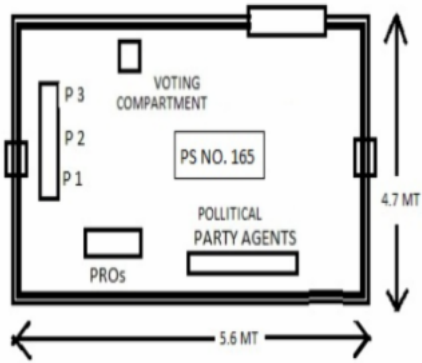

নির্বাচক নিবন্ধন আধিকারিকের স্বাক্ষর

Nazri Naksha

Google Map View

Polling Station Building Front View

Polling Station Front View

Cad View

Key MAP View

1 নাম : লাভ রুস্তগি পিতার নাম: মুকেশ কুমার রুস্তগি বাড়ির নং : n0099 বয়স : 25 লিঙ্গ : পুরুষ	XOY2395705 ফটো উপলব্ধ	2 নাম : টুম্পা দাস বিশ্বাস স্বামীর নাম: ভাস্কর বিশ্বাস বাড়ির নং : 2 নং দত্তাবাদ রোড বয়স : 32 লিঙ্গ : মহিলা	RXC1207778 ফটো উপলব্ধ	3 নাম : মিটু মলাকার স্বামীর নাম: বিমল মলাকার বাড়ির নং : 3 বয়স : 65 লিঙ্গ : মহিলা	WB/20/139/660373 ফটো উপলব্ধ
4 নাম : কোশিক মলাকার পিতার নাম: বিমল মলাকার বাড়ির নং : 3 বয়স : 48 লিঙ্গ : পুরুষ	WB/20/139/660676 ফটো উপলব্ধ	5 নাম : সয়ানী পোদ্দার পিতার নাম: সমীর পোদ্দার বাড়ির নং : 5 বয়স : 38 লিঙ্গ : মহিলা	DKN4688875 ফটো উপলব্ধ	6 নাম : শ্রেয়া পোদ্দার পিতার নাম: সমীর কুমার পোদ্দার বাড়ির নং : 5 বয়স : 37 লিঙ্গ : মহিলা	XOY1070218 ফটো উপলব্ধ
7 নাম : সমর ভূষণ ডাস পিতার নাম: নলিনী ভূষণ ডাস বাড়ির নং : 7 বয়স : 79 লিঙ্গ : পুরুষ	WB/20/139/660297 ফটো উপলব্ধ	8 নাম : মৃতি ডাস স্বামীর নাম: সমর ভূষণ ডাস বাড়ির নং : 7 বয়স : 73 লিঙ্গ : মহিলা	WB/20/139/660298 ফটো উপলব্ধ	9 নাম : মনজ ভূষণ ডাস পিতার নাম: নলিনী ভূষণ ডাস বাড়ির নং : 7 বয়স : 71 লিঙ্গ : পুরুষ	WB/20/139/660296 ফটো উপলব্ধ
10 নাম : সুচীং ডাস অন্যান্য: মনজ ভূসন ডাস বাড়ির নং : 7 বয়স : 63 লিঙ্গ : মহিলা	WB/20/139/660295 ফটো উপলব্ধ	11 নাম : শিকা চক্রবর্তী স্বামীর নাম: অসিত চরন চক্রবর্তী বাড়ির নং : 8 বয়স : 78 লিঙ্গ : মহিলা	WB/20/139/660082 ফটো উপলব্ধ	12 নাম : বনশ্রী সমন্ত স্বামীর নাম: সুকুমার সমন্ত বাড়ির নং : 9 বয়স : 77 লিঙ্গ : মহিলা	WB/20/139/660643 ফটো উপলব্ধ
13 নাম : নেহা আগরওয়াল পিতার নাম: বিজয় কুমার আগরওয়াল বাড়ির নং : 15 বয়স : 37 লিঙ্গ : মহিলা	XOY1070127 ফটো উপলব্ধ	14 নাম : নিকেত আগরওয়াল পিতার নাম: বিজয় কুমার আগরওয়াল বাড়ির নং : 15 বয়স : 35 লিঙ্গ : পুরুষ	XOY1070135 ফটো উপলব্ধ	15 নাম : দিলীপ কুমার গৌষ পিতার নাম: নিরপদ গৌষ বাড়ির নং : 21 বয়স : 72 লিঙ্গ : পুরুষ	WB/20/139/660125 ফটো উপলব্ধ
16 নাম : দিপক কুমার গৌষ পিতার নাম: নিরপদ গৌষ বাড়ির নং : 21 বয়স : 67 লিঙ্গ : পুরুষ	WB/20/139/660063 ফটো উপলব্ধ	17 নাম : অরুণ কুমার গৌষ পিতার নাম: নিরপদ গৌষ বাড়ির নং : 21 বয়স : 64 লিঙ্গ : পুরুষ	WB/20/139/660470 ফটো উপলব্ধ	18 নাম : মিরারু গৌষ স্বামীর নাম: দিলীপ কুমার গৌষ বাড়ির নং : 21 বয়স : 62 লিঙ্গ : মহিলা	WB/20/139/660140 ফটো উপলব্ধ
19 নাম : মধবী গৌষ স্বামীর নাম: দিপক কুমার গৌষ বাড়ির নং : 21 বয়স : 55 লিঙ্গ : মহিলা	WB/20/139/660141 ফটো উপলব্ধ	20 নাম : ঋনা গৌষ স্বামীর নাম: অরুণ কুমার গৌষ বাড়ির নং : 21 বয়স : 54 লিঙ্গ : মহিলা	DKN4688776 ফটো উপলব্ধ	21 নাম : রায় গৌষ পিতার নাম: দিলীপ ক্র . গৌষ বাড়ির নং : 21 বয়স : 38 লিঙ্গ : মহিলা	DKN4688891 ফটো উপলব্ধ
22 নাম : রাজেন্দ্রপ্রসাদ অগরওয়াল পিতার নাম: কেব্বল্রাম অগরওয়াল বাড়ির নং : 22 বয়স : 72 লিঙ্গ : পুরুষ	WB/20/139/660183 ফটো উপলব্ধ	23 নাম : শুমিত্র অগরওয়াল স্বামীর নাম: রাজেন্দ্র প্রসাদ অগরওয়াল বাড়ির নং : 22 বয়স : 71 লিঙ্গ : মহিলা	WB/20/139/660184 ফটো উপলব্ধ	24 নাম : বিজয় অগরওয়াল পিতার নাম: কেব্বল্রাম অগরওয়াল বাড়ির নং : 22 বয়স : 58 লিঙ্গ : পুরুষ	WB/20/139/660053 ফটো উপলব্ধ
25 নাম : কমল কুমার আগরওয়াল পিতার নাম: রাজেন্দ্র প্রসাদ আগরওয়াল বাড়ির নং : 22 বয়স : 51 লিঙ্গ : পুরুষ	DKN2561363 ফটো উপলব্ধ	26 নাম : পিউশ অগরওয়াল পিতার নাম: বিজয় অগরওয়াল বাড়ির নং : 22 বয়স : 39 লিঙ্গ : পুরুষ	DKN5254750 ফটো উপলব্ধ	27 নাম : বরুণ মিশ্র পিতার নাম: রজ শেখর মিশ্র বাড়ির নং : 24 বয়স : 40 লিঙ্গ : পুরুষ	DKN5360219 ফটো উপলব্ধ
28 নাম : রাজশেখর মিশ্র পিতার নাম: শরৎ চন্দ্র মিশ্র বাড়ির নং : 24 বয়স : 73 লিঙ্গ : পুরুষ	WB/20/139/660626 ফটো উপলব্ধ	29 নাম : সরজ মিশ্র স্বামীর নাম: রাজশেখর মিশ্র বাড়ির নং : 24 বয়স : 63 লিঙ্গ : মহিলা	WB/20/139/660627 ফটো উপলব্ধ	30 নাম : রজিব শর্মা পিতার নাম: কঞ্চ কুমার শর্মা বাড়ির নং : 24 বয়স : 63 লিঙ্গ : পুরুষ	DKN0310649 ফটো উপলব্ধ