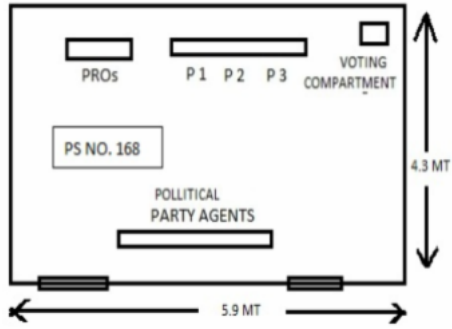

নির্বাচক নিবন্ধন আধিকারিকের স্বাক্ষর

Nazri Naksha

Google Map View

Polling Station Building Front View

Polling Station Front View

Cad View

Key MAP View

1	XOY2065894	নাম : দীপঙ্কর বর পিতার নাম: হুমিকেশ বর বাড়ির নং : n0246 বয়স : 61 লিঙ্গ : পুরুষ	ফটো উপলব্ধ	2	XOY2065944	নাম : সপ্তর্ষি বর পিতার নাম: সনৎ বর বাড়ির নং : n0249 বয়স : 29 লিঙ্গ : পুরুষ	ফটো উপলব্ধ	3	XOY2065928	নাম : সৌরভ বিশ্বাস পিতার নাম: চন্দন বিশ্বাস বাড়ির নং : n0110 বয়স : 29 লিঙ্গ : পুরুষ	ফটো উপলব্ধ
4	DKN2997039	নাম : দিপালী চাঁদ স্বামীর নাম: সনাতন চাঁদ বাড়ির নং : n0320 বয়স : 46 লিঙ্গ : মহিলা	ফটো উপলব্ধ	5	XOY2065902	নাম : পরীক্ষীৎ জানা পিতার নাম: বাপি জানা বাড়ির নং : n0088 বয়স : 33 লিঙ্গ : পুরুষ	ফটো উপলব্ধ	6	XOY1735604	নাম : রাজা কুণ্ডু পিতার নাম: স্বপন কুণ্ডু বাড়ির নং : n0305 বয়স : 32 লিঙ্গ : মহিলা	ফটো উপলব্ধ
7	XOY1735463	নাম : প্রীতি মাকাল পিতার নাম: অজয় মাকাল বাড়ির নং : n0304 বয়স : 32 লিঙ্গ : মহিলা	ফটো উপলব্ধ	8	XOY2065910	নাম : অনুপ মাকাল পিতার নাম: খোকন মাকাল বাড়ির নং : n0077 বয়স : 30 লিঙ্গ : পুরুষ	ফটো উপলব্ধ	9	XOY2065936	নাম : সোমনাথ মাকাল পিতার নাম: সোনা মাকাল বাড়ির নং : n0189 বয়স : 29 লিঙ্গ : পুরুষ	ফটো উপলব্ধ
10	XOY2065886	নাম : গৌতম মর্জিত পিতার নাম: গোপাল মর্জিত বাড়ির নং : n0107 বয়স : 30 লিঙ্গ : পুরুষ	ফটো উপলব্ধ	11	XOY2427920	নাম : সৌমেন মণ্ডল পিতার নাম: মাধব মণ্ডল বাড়ির নং : n0030 বয়স : 52 লিঙ্গ : পুরুষ	ফটো উপলব্ধ	12	XOY2065852	নাম : নন্দ দুলালী পইত স্বামীর নাম: বুবাই পইত বাড়ির নং : n0178 বয়স : 33 লিঙ্গ : মহিলা	ফটো উপলব্ধ
13	XOY2065845	নাম : শুভঙ্কর বেড়া পিতার নাম: রবীন বেড়া বাড়ির নং : 3 বয়স : 30 লিঙ্গ : পুরুষ	ফটো উপলব্ধ	14	XOY2407609	নাম : আনওয়ারা বিহি স্বামীর নাম: বিলায়েত হোসেন সেখ বাড়ির নং : 115 বয়স : 66 লিঙ্গ : মহিলা	ফটো উপলব্ধ	15	XOY2611093	নাম : মিনল অধিকারী পিতার নাম: রবীন্দ্র নাথ অধিকারী বাড়ির নং : 115 বয়স : 55 লিঙ্গ : পুরুষ	ফটো উপলব্ধ
16	XOY2435188	নাম : শিখা অধিকারী স্বামীর নাম: মিলন অধিকারী বাড়ির নং : 115 বয়স : 60 লিঙ্গ : মহিলা	ফটো উপলব্ধ	17	XOY1895325	নাম : দীপ অধিকারী পিতার নাম: মিলন অধিকারী বাড়ির নং : 115 বয়স : 31 লিঙ্গ : পুরুষ	ফটো উপলব্ধ	18	WB/20/139/831497	নাম : গোবন্ধন অদিত্য পিতার নাম: শচীনাথ বাড়ির নং : 115 বয়স : 65 লিঙ্গ : পুরুষ	ফটো উপলব্ধ
19	WB/20/139/831498	নাম : ফলগুনি অদিত্য অন্যান্য: গোবন্ধন বাড়ির নং : 115 বয়স : 55 লিঙ্গ : মহিলা	ফটো উপলব্ধ	20	DKN5362454	নাম : শরৎ আগিয়ান পিতার নাম: জগবন্ধু আগিয়ান বাড়ির নং : 115 বয়স : 58 লিঙ্গ : পুরুষ	ফটো উপলব্ধ	21	XOY1895382	নাম : ডলি আগিয়ান স্বামীর নাম: উত্থান আগিয়ান বাড়ির নং : 115 বয়স : 49 লিঙ্গ : মহিলা	ফটো উপলব্ধ
22	XOY1576800	নাম : সধিতা আগিয়ান স্বামীর নাম: উজ্জ্বল আগিয়ান বাড়ির নং : 115 বয়স : 43 লিঙ্গ : মহিলা	ফটো উপলব্ধ	23	XOY2237162	নাম : ভাস্কর আগিয়ান পিতার নাম: সন্তোষ আগিয়ান বাড়ির নং : 115 বয়স : 42 লিঙ্গ : পুরুষ	ফটো উপলব্ধ	24	XOY1735448	নাম : লক্ষী আগিয়ান পিতার নাম: জগবন্ধু আগিয়ান বাড়ির নং : 115 বয়স : 39 লিঙ্গ : মহিলা	ফটো উপলব্ধ
25	RUN1334101	নাম : উর্মিমালা আগিয়ান স্বামীর নাম: ভাস্কর আগিয়ান বাড়ির নং : 115 বয়স : 32 লিঙ্গ : মহিলা	ফটো উপলব্ধ	26	XOY2307619	নাম : আফতাব আলম পিতার নাম: মুইয়ু আলম বাড়ির নং : 115 বয়স : 27 লিঙ্গ : পুরুষ	ফটো উপলব্ধ	27	XOY2592996	নাম : মেহতাব আলম পিতার নাম: মুইয়ু আলম বাড়ির নং : 115 বয়স : 24 লিঙ্গ : পুরুষ	ফটো উপলব্ধ
28	WB/20/139/831266	নাম : রণু বাগ অন্যান্য: চন্দ্রশেকর বাড়ির নং : 115 বয়স : 75 লিঙ্গ : মহিলা	ফটো উপলব্ধ	29	WB/20/139/831420	নাম : শোনালী বাগ অন্যান্য: বিরেন বাড়ির নং : 115 বয়স : 55 লিঙ্গ : মহিলা	ফটো উপলব্ধ	30	DKN4376034	নাম : নন্দরানী বৈদ্য অন্যান্য: বাসুদেউ বাড়ির নং : 115 বয়স : 80 লিঙ্গ : মহিলা	ফটো উপলব্ধ