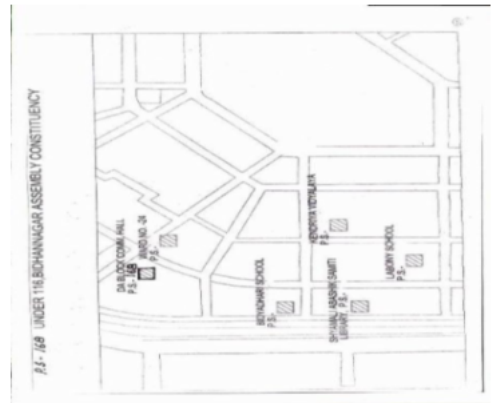

নির্বাচক নিবন্ধন আধিকারিকের স্বাক্ষর

Nazri Naksha

Google Map View

Polling Station Building Front View

Polling Station Front View

Cad View

Key MAP View

1	XOY2065894	নাম : দীপঙ্কর বর পিতার নাম: হুমিকেশ বর বাড়ির নং : n0246 বয়স : 61 লিঙ্গ : পুরুষ	ফটো উপলব্ধ	2	XOY2065944	নাম : সপ্তর্ষি বর পিতার নাম: সনৎ বর বাড়ির নং : n0249 বয়স : 29 লিঙ্গ : পুরুষ	ফটো উপলব্ধ	3	XOY2065928	নাম : সৌরভ বিশ্বাস পিতার নাম: চন্দন বিশ্বাস বাড়ির নং : n0110 বয়স : 29 লিঙ্গ : পুরুষ	ফটো উপলব্ধ
4	DKN2997039	নাম : দিপালী চাঁদ স্বামীর নাম: সনাতন চাঁদ বাড়ির নং : n0320 বয়স : 46 লিঙ্গ : মহিলা	ফটো উপলব্ধ	5	XOY2065902	নাম : পরীক্ষীৎ জানা পিতার নাম: বাপি জানা বাড়ির নং : n0088 বয়স : 33 লিঙ্গ : পুরুষ	ফটো উপলব্ধ	6	XOY1735604	নাম : রাজা কুণ্ডু পিতার নাম: স্বপন কুণ্ডু বাড়ির নং : n0305 বয়স : 32 লিঙ্গ : মহিলা	ফটো উপলব্ধ
7	XOY1735463	নাম : প্রীতি মাকাল পিতার নাম: অজয় মাকাল বাড়ির নং : n0304 বয়স : 32 লিঙ্গ : মহিলা	ফটো উপলব্ধ	8	XOY2065910	নাম : অনুপ মাকাল পিতার নাম: খোকন মাকাল বাড়ির নং : n0077 বয়স : 30 লিঙ্গ : পুরুষ	ফটো উপলব্ধ	9	XOY2065936	নাম : সোমনাথ মাকাল পিতার নাম: সোনা মাকাল বাড়ির নং : n0189 বয়স : 29 লিঙ্গ : পুরুষ	ফটো উপলব্ধ
10	XOY2065886	নাম : গৌতম মর্জিত পিতার নাম: গোপাল মর্জিত বাড়ির নং : n0107 বয়স : 30 লিঙ্গ : পুরুষ	ফটো উপলব্ধ	11	XOY2427920	নাম : সৌমেন মণ্ডল পিতার নাম: মাধব মণ্ডল বাড়ির নং : n0030 বয়স : 52 লিঙ্গ : পুরুষ	ফটো উপলব্ধ	12	XOY2065852	নাম : নন্দ দুলালী পইত স্বামীর নাম: বুবাই পইত বাড়ির নং : n0178 বয়স : 33 লিঙ্গ : মহিলা	ফটো উপলব্ধ
13	XOY2065845	নাম : শুভঙ্কর বেড়া পিতার নাম: রবীন বেড়া বাড়ির নং : 3 বয়স : 30 লিঙ্গ : পুরুষ	ফটো উপলব্ধ	14	XOY2407609	নাম : আনওয়ারা বিহি স্বামীর নাম: বিলায়েত হোসেন সেখ বাড়ির নং : 115 বয়স : 66 লিঙ্গ : মহিলা	ফটো উপলব্ধ	15	XOY2611093	নাম : মিনল অধিকারী পিতার নাম: রবীন্দ্র নাথ অধিকারী বাড়ির নং : 115 বয়স : 55 লিঙ্গ : পুরুষ	ফটো উপলব্ধ
16	XOY2435188	নাম : শিখা অধিকারী স্বামীর নাম: মিলন অধিকারী বাড়ির নং : 115 বয়স : 60 লিঙ্গ : মহিলা	ফটো উপলব্ধ	17	XOY1895325	নাম : দীপ অধিকারী পিতার নাম: মিলন অধিকারী বাড়ির নং : 115 বয়স : 31 লিঙ্গ : পুরুষ	ফটো উপলব্ধ	18	WB/20/139/831497	নাম : গোবন্ধন অদিত্য পিতার নাম: শচীনাথ বাড়ির নং : 115 বয়স : 65 লিঙ্গ : পুরুষ	ফটো উপলব্ধ
19	WB/20/139/831498	নাম : ফলগুনি অদিত্য অন্যান্য: গোবন্ধন বাড়ির নং : 115 বয়স : 55 লিঙ্গ : মহিলা	ফটো উপলব্ধ	20	DKN5362454	নাম : শরৎ আগিয়ান পিতার নাম: জগবন্ধু আগিয়ান বাড়ির নং : 115 বয়স : 58 লিঙ্গ : পুরুষ	ফটো উপলব্ধ	21	XOY1895382	নাম : ডলি আগিয়ান স্বামীর নাম: উত্থান আগিয়ান বাড়ির নং : 115 বয়স : 49 লিঙ্গ : মহিলা	ফটো উপলব্ধ
22	XOY1576800	নাম : সধিতা আগিয়ান স্বামীর নাম: উজ্জ্বল আগিয়ান বাড়ির নং : 115 বয়স : 43 লিঙ্গ : মহিলা	ফটো উপলব্ধ	23	XOY2237162	নাম : ভাস্কর আগিয়ান পিতার নাম: সন্তোষ আগিয়ান বাড়ির নং : 115 বয়স : 42 লিঙ্গ : পুরুষ	ফটো উপলব্ধ	24	XOY1735448	নাম : লক্ষী আগিয়ান পিতার নাম: জগবন্ধু আগিয়ান বাড়ির নং : 115 বয়স : 39 লিঙ্গ : মহিলা	ফটো উপলব্ধ
25	RUN1334101	নাম : উর্মিমালা আগিয়ান স্বামীর নাম: ভাস্কর আগিয়ান বাড়ির নং : 115 বয়স : 32 লিঙ্গ : মহিলা	ফটো উপলব্ধ	26	XOY2307619	নাম : আফতাব আলম পিতার নাম: মুইয়ু আলম বাড়ির নং : 115 বয়স : 27 লিঙ্গ : পুরুষ	ফটো উপলব্ধ	27	XOY2592996	নাম : মেহতাব আলম পিতার নাম: মুইয়ু আলম বাড়ির নং : 115 বয়স : 24 লিঙ্গ : পুরুষ	ফটো উপলব্ধ
28	WB/20/139/831266	নাম : রণু বাগ অন্যান্য: চন্দ্রশেকর বাড়ির নং : 115 বয়স : 75 লিঙ্গ : মহিলা	ফটো উপলব্ধ	29	WB/20/139/831420	নাম : শোনালী বাগ অন্যান্য: বিরেন বাড়ির নং : 115 বয়স : 55 লিঙ্গ : মহিলা	ফটো উপলব্ধ	30	DKN4376034	নাম : নন্দরানী বৈদ্য অন্যান্য: বাসুদেউ বাড়ির নং : 115 বয়স : 80 লিঙ্গ : মহিলা	ফটো উপলব্ধ