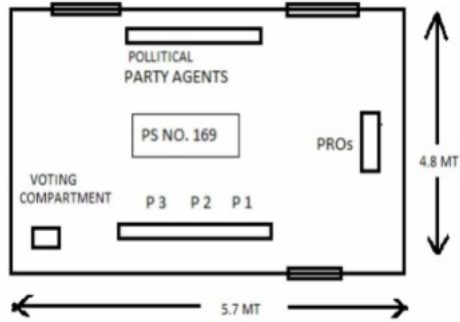

নির্বাচক নিবন্ধন আধিকারিকের স্বাক্ষর

Nazri Naksha

Google Map View

Polling Station Building Front View

Polling Station Front View

Cad View

Key MAP View

1	XOY2317295	নাম : মিরাদাস স্বামীর নাম: মফ্ট দাস বাড়ির নং : n0513 বয়স : 55 লিঙ্গ : মহিলা	ফটো উপলব্ধ	2	CTG3088028	নাম : বার্না দাস মায়ের নাম: শান্তি হালদার বাড়ির নং : n0521 বয়স : 40 লিঙ্গ : মহিলা	ফটো উপলব্ধ	3	XOY2318376	নাম : মামনি দাস স্বামীর নাম: জয়ন্ত দাস বাড়ির নং : n0517 বয়স : 30 লিঙ্গ : মহিলা	ফটো উপলব্ধ
4	XOY2315588	নাম : সৃজন দাস পিতার নাম: সিরাজুল দাস বাড়ির নং : n0414 বয়স : 27 লিঙ্গ : পুরুষ	ফটো উপলব্ধ	5	XOY2077154	নাম : প্রিয়াঙ্কা দে পিতার নাম: জয়দেব দে বাড়ির নং : n0505 বয়স : 31 লিঙ্গ : মহিলা	ফটো উপলব্ধ	6	IDR0703959	নাম : বাসন্তী(দাস) গাইন স্বামীর নাম: ধনঞ্জয় গাইন বাড়ির নং : n0503 বয়স : 37 লিঙ্গ : মহিলা	ফটো উপলব্ধ
7	XOY2314888	নাম : অপর্ণা জানা স্বামীর নাম: পরিতোষ জানা বাড়ির নং : n0516 বয়স : 33 লিঙ্গ : মহিলা	ফটো উপলব্ধ	8	XOY2346484	নাম : পুতুল কয়াল স্বামীর নাম: সঞ্জয় কয়াল বাড়ির নং : n0525 বয়স : 26 লিঙ্গ : মহিলা	ফটো উপলব্ধ	9	XOY2334365	নাম : ইন্দ্রিমা মাকাল স্বামীর নাম: অরিন্দম মাকাল বাড়ির নং : n0509 বয়স : 26 লিঙ্গ : মহিলা	ফটো উপলব্ধ
10	WB/20/139/837745	নাম : নমিতা মন্ডল স্বামীর নাম: বরেন্দ্র মন্ডল বাড়ির নং : n0419 বয়স : 52 লিঙ্গ : মহিলা	ফটো উপলব্ধ	11	XOY2196772	নাম : লক্ষী মণ্ডল পিতার নাম: বরেন্দ্র মণ্ডল বাড়ির নং : n0420 বয়স : 31 লিঙ্গ : মহিলা	ফটো উপলব্ধ	12	XOY2325900	নাম : ববি মন্ডল পিতার নাম: রুন মন্ডল বাড়ির নং : n0510 বয়স : 28 লিঙ্গ : পুরুষ	ফটো উপলব্ধ
13	XOY2327062	নাম : রিঙ্কু নাইয়া স্বামীর নাম: মহেশ্বর নাইয়া বাড়ির নং : n0406 বয়স : 27 লিঙ্গ : মহিলা	ফটো উপলব্ধ	14	WB/16/124/444566	নাম : যুথিকা পাল স্বামীর নাম: টুল পাল বাড়ির নং : n0522 বয়স : 49 লিঙ্গ : মহিলা	ফটো উপলব্ধ	15	XOY2299592	নাম : সুলেখা পাল স্বামীর নাম: বাদল পাল বাড়ির নং : n0472 বয়স : 44 লিঙ্গ : মহিলা	ফটো উপলব্ধ
16	XOY2299600	নাম : কেয়া পাল পিতার নাম: বাদল পাল বাড়ির নং : n0473 বয়স : 27 লিঙ্গ : মহিলা	ফটো উপলব্ধ	17	FMY3791308	নাম : ডলি সিং স্বামীর নাম: গোপাল সিং বাড়ির নং : n0514 বয়স : 37 লিঙ্গ : মহিলা	ফটো উপলব্ধ	18	AMV0756551	নাম : সঙ্গীতা দেবী স্বামীর নাম: সৌভাগ্য মাহাত্মা বাড়ির নং : 115 বয়স : 52 লিঙ্গ : মহিলা	ফটো উপলব্ধ
19	XOY2346518	নাম : গীতা দেবী স্বামীর নাম: দেবনাথ পন্ডিত বাড়ির নং : 115 বয়স : 48 লিঙ্গ : মহিলা	ফটো উপলব্ধ	20	XOY0659573	নাম : রিনা বিশ্বাস অন্যান্য: রজনীকান্ত প্রধান বাড়ির নং : 115 বয়স : 48 লিঙ্গ : মহিলা	ফটো উপলব্ধ	21	IDR1237437	নাম : প্রীতম গাইন পিতার নাম: পুলিন গাইন বাড়ির নং : 115 বয়স : 30 লিঙ্গ : পুরুষ	ফটো উপলব্ধ
22	XOY1431170	নাম : প্রিয়াঙ্কা স্বামীর নাম: রাজু দাস বাড়ির নং : 115 বয়স : 35 লিঙ্গ : মহিলা	ফটো উপলব্ধ	23	DKN3778628	নাম : মিঠু (মণ্ডল) তাঁতি স্বামীর নাম: অশোক তাঁতি বাড়ির নং : 115 বয়স : 46 লিঙ্গ : মহিলা	ফটো উপলব্ধ	24	XOY2508620	নাম : দেবু অধিকারী পিতার নাম: পাঁচু অধিকারী বাড়ির নং : 115 বয়স : 58 লিঙ্গ : পুরুষ	ফটো উপলব্ধ
25	XOY1430834	নাম : শম্পা অধিকারী স্বামীর নাম: দেবু অধিকারী বাড়ির নং : 115 বয়স : 43 লিঙ্গ : মহিলা	ফটো উপলব্ধ	26	XOY2469278	নাম : দীপ অধিকারী পিতার নাম: দেবু অধিকারী বাড়ির নং : 115 বয়স : 24 লিঙ্গ : মহিলা	ফটো উপলব্ধ	27	DKN3779287	নাম : নির্মল অদিত্য পিতার নাম: গোবর্দ্ধন অদিত্য বাড়ির নং : 115 বয়স : 43 লিঙ্গ : পুরুষ	ফটো উপলব্ধ
28	XOY1895986	নাম : শ্রাবনী আদিত্য স্বামীর নাম: নির্মল আদিত্য বাড়ির নং : 115 বয়স : 39 লিঙ্গ : মহিলা	ফটো উপলব্ধ	29	XOY1269083	নাম : উজ্জ্বল আগিয়ায়ন পিতার নাম: সুদর্শন আগিয়ায়ন বাড়ির নং : 115 বয়স : 54 লিঙ্গ : পুরুষ	ফটো উপলব্ধ	30	XOY1071109	নাম : চন্দ্রা আগিয়ায়ন স্বামীর নাম: শরত আগিয়ায়ন বাড়ির নং : 115 বয়স : 53 লিঙ্গ : মহিলা	ফটো উপলব্ধ