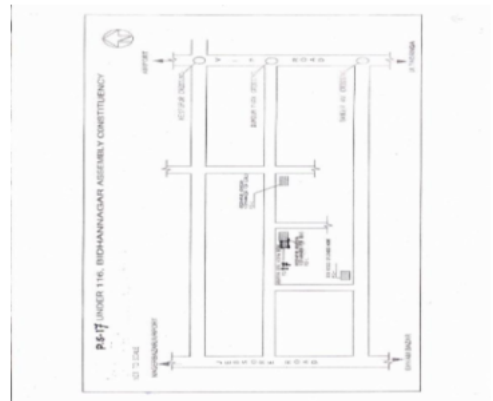

নির্বাচক নিবন্ধন আধিকারিকের স্বাক্ষর

Nazri Naksha

Google Map View

Polling Station Building Front View

Polling Station Front View

Cad View

Key MAP View

1 নাম : ঋতুসিতা চৌধুরী স্বামীর নাম : শঙ্খ চৌধুরী বাড়ির নং : n0412 বয়স : 41 লিঙ্গ : মহিলা	CDK3150778 ফটো উপলব্ধ	2 নাম : পারমিতা দে স্বামীর নাম : রমিত দে বাড়ির নং : 1সী, 242 বয়স : 48 লিঙ্গ : মহিলা	CXF2117349 ফটো উপলব্ধ	3 নাম : শান্তনু রায় স্বামীর নাম : বেবী রায় বাড়ির নং : 1C/331 বয়স : 40 লিঙ্গ : পুরুষ	XOY1485291 ফটো উপলব্ধ
4 নাম : কল্যাণী চক্রবর্তী স্বামীর নাম : নিরদ বরন চক্রবর্তী বাড়ির নং : 4B বয়স : 78 লিঙ্গ : মহিলা	XOY2032076 ফটো উপলব্ধ	5 নাম : সুদেষ্ণা চক্রবর্তী পিতার নাম : নীরদ বরন চক্রবর্তী বাড়ির নং : 4B/354 বয়স : 50 লিঙ্গ : মহিলা	XOY2259414 ফটো উপলব্ধ	6 নাম : সোমশ্রী রায়চৌধুরী স্বামীর নাম : অম্লান জ্যোতি রায়চৌধুরী বাড়ির নং : 5A 360 বয়স : 61 লিঙ্গ : মহিলা	WB/20/139/336689 ফটো উপলব্ধ
7 নাম : সৌমীল রায়চৌধুরী পিতার নাম : অম্লান জ্যোতি রায়চৌধুরী বাড়ির নং : 5এ, 360 বয়স : 24 লিঙ্গ : পুরুষ	XOY2416832 ফটো উপলব্ধ	8 নাম : অদ্রিজা রায় চৌধুরী পিতার নাম : অম্লান জ্যোতি রায় চৌধুরী বাড়ির নং : 5a/360 বয়স : 35 লিঙ্গ : মহিলা	XOY1838424 ফটো উপলব্ধ	9 নাম : বাসন্তী রায়চৌধুরী স্বামীর নাম : রবিন্দ্রনাথ রায়চৌধুরী বাড়ির নং : 5B 360 বয়স : 93 লিঙ্গ : মহিলা	WB/20/139/336688 ফটো উপলব্ধ
10 নাম : সঞ্জীব দাস পিতার নাম : রজন দাস বাড়ির নং : 89 বয়স : 36 লিঙ্গ : পুরুষ	XOY1692672 ফটো উপলব্ধ	11 নাম : আশীষ দেবরায় অন্যান্য : মিতা ঘোষ বাড়ির নং : 125 বয়স : 51 লিঙ্গ : পুরুষ	XOY2606366 ফটো উপলব্ধ	12 নাম : প্রদীপ কুমার পিতার নাম : জনকী প্রসাদ অগ্রওয়াল বাড়ির নং : 181 বয়স : 62 লিঙ্গ : পুরুষ	XOY1554005 ফটো উপলব্ধ
13 নাম : সতীশ কুমার অগ্রবাল পিতার নাম : যগদীশ প্রসাদ অগ্রবাল বাড়ির নং : 181 বয়স : 47 লিঙ্গ : পুরুষ	XOY1554039 ফটো উপলব্ধ	14 নাম : রাজকুমার পাপে পিতার নাম : জনকী প্রসাদ বাড়ির নং : 181 বয়স : 61 লিঙ্গ : পুরুষ	XOY1554021 ফটো উপলব্ধ	15 নাম : অশ্বেষা ব্যানার্জী পিতার নাম : কৃষ্ণেন্দু ব্যানার্জী বাড়ির নং : 246 বয়স : 26 লিঙ্গ : মহিলা	XOY2603165 ফটো উপলব্ধ
16 নাম : প্রিয়ব্রত কুসরকার পিতার নাম : সুনীল ক্র . কসরকার বাড়ির নং : 249 বয়স : 55 লিঙ্গ : পুরুষ	XOY2609220 ফটো উপলব্ধ	17 নাম : নবনীতা বসু পিতার নাম : তাপস কুমার বসু বাড়ির নং : 249B বয়স : 38 লিঙ্গ : মহিলা	XOY0061663 ফটো উপলব্ধ	18 নাম : সায়ন্তনী দত্ত পিতার নাম : শ্যামল কুমার দত্ত বাড়ির নং : 281 দমদম পার্ক, ফ্ল্যাট নং.বি2 বয়স : 36 লিঙ্গ : মহিলা	TLK1309590 ফটো উপলব্ধ
19 নাম : অন্তরীপা দত্ত পিতার নাম : শ্যামল কুমার দত্ত বাড়ির নং : 281, দমদম পার্ক, ফ্ল্যাট নং.বি2 বয়স : 30 লিঙ্গ : মহিলা	TLK1557990 ফটো উপলব্ধ	20 নাম : অমিতা চ্যাটার্জী পিতার নাম : অজিত কুমার চ্যাটার্জী বাড়ির নং : 294 বয়স : 70 লিঙ্গ : পুরুষ	DKN5206677 ফটো উপলব্ধ	21 নাম : সুসিতা চ্যাটার্জী স্বামীর নাম : অমিতা চ্যাটার্জী বাড়ির নং : 294 বয়স : 66 লিঙ্গ : মহিলা	WB/20/139/330713 ফটো উপলব্ধ
22 নাম : অরিত্র চ্যাটার্জী পিতার নাম : অমিতা চ্যাটার্জী বাড়ির নং : 294 বয়স : 36 লিঙ্গ : পুরুষ	XOY1335819 ফটো উপলব্ধ	23 নাম : অমল কান্তি বিশ্বাস পিতার নাম : রঞ্জীশা বিশ্বাস বাড়ির নং : 300/1 বয়স : 82 লিঙ্গ : পুরুষ	WB/20/139/333266 ফটো উপলব্ধ	24 নাম : গৌরব নন্দিনী অন্যান্য : গৌতম নন্দিনী বাড়ির নং : 300 2 বয়স : 32 লিঙ্গ : পুরুষ	XOY2604957 ফটো উপলব্ধ
25 নাম : শুশান্ত গঙ্গুলী পিতার নাম : বিমল চ গঙ্গুলী বাড়ির নং : 300/2 বয়স : 54 লিঙ্গ : পুরুষ	WB/20/139/333278 ফটো উপলব্ধ	26 নাম : মোনালিসা গঙ্গুলী পিতার নাম : বিমল চন্দ্র গঙ্গুলী বাড়ির নং : 300/2 বয়স : 50 লিঙ্গ : মহিলা	WB/20/139/333922 ফটো উপলব্ধ	27 নাম : শান্তি রুই স্বামীর নাম : চিও রঞ্জন রুই বাড়ির নং : 301/1 বয়স : 77 লিঙ্গ : মহিলা	WB/20/139/333546 ফটো উপলব্ধ
28 নাম : চীরদীপ রুই পিতার নাম : চিও রঞ্জন রুই বাড়ির নং : 301/1 বয়স : 50 লিঙ্গ : পুরুষ	WB/20/139/333708 ফটো উপলব্ধ	29 নাম : অমিতাভ বর্মণ রুই পিতার নাম : অমিয় গোপাল বর্মণ রুই বাড়ির নং : 302 বয়স : 84 লিঙ্গ : পুরুষ	WB/20/139/333049 ফটো উপলব্ধ	30 নাম : অভিজিত বর্মণ রুই পিতার নাম : অমিয় গোপাল বর্মণ রুই বাড়ির নং : 302 বয়স : 79 লিঙ্গ : পুরুষ	WB/20/139/333554 ফটো উপলব্ধ