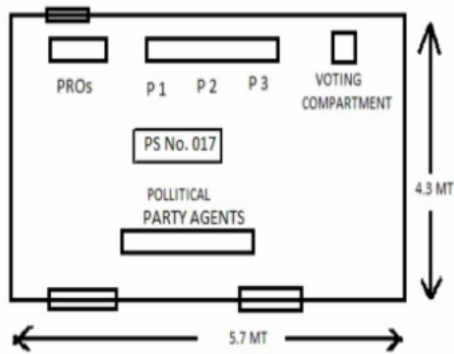

নির্বাচক নিবন্ধন আধিকারিকের স্বাক্ষর

Nazri Naksha

Google Map View

Polling Station Building Front View

Polling Station Front View

Cad View

Key MAP View

1 নাম : ঋতুসিতা চৌধুরী স্বামীর নাম : শঙ্খ চৌধুরী বাড়ির নং : n0412 বয়স : 41 লিঙ্গ : মহিলা	CDK3150778 ফটো উপলব্ধ	2 নাম : পারমিতা দে স্বামীর নাম : রমিত দে বাড়ির নং : 1সী, 242 বয়স : 48 লিঙ্গ : মহিলা	CXF2117349 ফটো উপলব্ধ	3 নাম : শান্তনু রায় স্বামীর নাম : বেবী রায় বাড়ির নং : 1C/331 বয়স : 40 লিঙ্গ : পুরুষ	XOY1485291 ফটো উপলব্ধ
4 নাম : কল্যাণী চক্রবর্তী স্বামীর নাম : নিরদ বরন চক্রবর্তী বাড়ির নং : 4B বয়স : 78 লিঙ্গ : মহিলা	XOY2032076 ফটো উপলব্ধ	5 নাম : সুদেষ্ণা চক্রবর্তী পিতার নাম : নীরদ বরন চক্রবর্তী বাড়ির নং : 4B/354 বয়স : 50 লিঙ্গ : মহিলা	XOY2259414 ফটো উপলব্ধ	6 নাম : সোমশ্রী রায়চৌধুরী স্বামীর নাম : অম্লান জ্যোতি রায়চৌধুরী বাড়ির নং : 5A 360 বয়স : 61 লিঙ্গ : মহিলা	WB/20/139/336689 ফটো উপলব্ধ
7 নাম : সৌমীল রায়চৌধুরী পিতার নাম : অম্লান জ্যোতি রায়চৌধুরী বাড়ির নং : 5এ, 360 বয়স : 24 লিঙ্গ : পুরুষ	XOY2416832 ফটো উপলব্ধ	8 নাম : অদ্রিজা রায় চৌধুরী পিতার নাম : অম্লান জ্যোতি রায় চৌধুরী বাড়ির নং : 5a/360 বয়স : 35 লিঙ্গ : মহিলা	XOY1838424 ফটো উপলব্ধ	9 নাম : বাসন্তী রায়চৌধুরী স্বামীর নাম : রবিন্দ্রনাথ রায়চৌধুরী বাড়ির নং : 5B 360 বয়স : 93 লিঙ্গ : মহিলা	WB/20/139/336688 ফটো উপলব্ধ
10 নাম : সঞ্জীব দাস পিতার নাম : রজন দাস বাড়ির নং : 89 বয়স : 36 লিঙ্গ : পুরুষ	XOY1692672 ফটো উপলব্ধ	11 নাম : আশীষ দেবরায় অন্যান্য : মিতা ঘোষ বাড়ির নং : 125 বয়স : 51 লিঙ্গ : পুরুষ	XOY2606366 ফটো উপলব্ধ	12 নাম : প্রদীপ কুমার পিতার নাম : জনকী প্রসাদ অগ্রওয়াল বাড়ির নং : 181 বয়স : 62 লিঙ্গ : পুরুষ	XOY1554005 ফটো উপলব্ধ
13 নাম : সতীশ কুমার অগ্রবাল পিতার নাম : যগদীশ প্রসাদ অগ্রবাল বাড়ির নং : 181 বয়স : 47 লিঙ্গ : পুরুষ	XOY1554039 ফটো উপলব্ধ	14 নাম : রাজকুমার পাপে পিতার নাম : জনকী প্রসাদ বাড়ির নং : 181 বয়স : 61 লিঙ্গ : পুরুষ	XOY1554021 ফটো উপলব্ধ	15 নাম : অশ্বেষা ব্যানার্জী পিতার নাম : কৃষ্ণেন্দু ব্যানার্জী বাড়ির নং : 246 বয়স : 26 লিঙ্গ : মহিলা	XOY2603165 ফটো উপলব্ধ
16 নাম : প্রিয়ব্রত কুসরকার পিতার নাম : সুনীল ক্র . কসরকার বাড়ির নং : 249 বয়স : 55 লিঙ্গ : পুরুষ	XOY2609220 ফটো উপলব্ধ	17 নাম : নবনীতা বসু পিতার নাম : তাপস কুমার বসু বাড়ির নং : 249B বয়স : 38 লিঙ্গ : মহিলা	XOY0061663 ফটো উপলব্ধ	18 নাম : সায়ন্তনী দত্ত পিতার নাম : শ্যামল কুমার দত্ত বাড়ির নং : 281 দমদম পার্ক, ফ্ল্যাট নং.বি2 বয়স : 36 লিঙ্গ : মহিলা	TLK1309590 ফটো উপলব্ধ
19 নাম : অন্তরীপা দত্ত পিতার নাম : শ্যামল কুমার দত্ত বাড়ির নং : 281, দমদম পার্ক, ফ্ল্যাট নং.বি2 বয়স : 30 লিঙ্গ : মহিলা	TLK1557990 ফটো উপলব্ধ	20 নাম : অমিতা চ্যাটার্জী পিতার নাম : অজিত কুমার চ্যাটার্জী বাড়ির নং : 294 বয়স : 70 লিঙ্গ : পুরুষ	DKN5206677 ফটো উপলব্ধ	21 নাম : সুসিতা চ্যাটার্জী স্বামীর নাম : অমিতা চ্যাটার্জী বাড়ির নং : 294 বয়স : 66 লিঙ্গ : মহিলা	WB/20/139/330713 ফটো উপলব্ধ
22 নাম : অরিত্র চ্যাটার্জী পিতার নাম : অমিতা চ্যাটার্জী বাড়ির নং : 294 বয়স : 36 লিঙ্গ : পুরুষ	XOY1335819 ফটো উপলব্ধ	23 নাম : অমল কান্তি বিশ্বাস পিতার নাম : রঞ্জীশা বিশ্বাস বাড়ির নং : 300/1 বয়স : 82 লিঙ্গ : পুরুষ	WB/20/139/333266 ফটো উপলব্ধ	24 নাম : গৌরব নন্দিনী অন্যান্য : গৌতম নন্দিনী বাড়ির নং : 300 2 বয়স : 32 লিঙ্গ : পুরুষ	XOY2604957 ফটো উপলব্ধ
25 নাম : শুশান্ত গঙ্গুলী পিতার নাম : বিমল চ গঙ্গুলী বাড়ির নং : 300/2 বয়স : 54 লিঙ্গ : পুরুষ	WB/20/139/333278 ফটো উপলব্ধ	26 নাম : মোনালিসা গঙ্গুলী পিতার নাম : বিমল চন্দ্র গঙ্গুলী বাড়ির নং : 300/2 বয়স : 50 লিঙ্গ : মহিলা	WB/20/139/333922 ফটো উপলব্ধ	27 নাম : শান্তি রুই স্বামীর নাম : চিও রঞ্জন রুই বাড়ির নং : 301/1 বয়স : 77 লিঙ্গ : মহিলা	WB/20/139/333546 ফটো উপলব্ধ
28 নাম : চীরদীপ রুই পিতার নাম : চিও রঞ্জন রুই বাড়ির নং : 301/1 বয়স : 50 লিঙ্গ : পুরুষ	WB/20/139/333708 ফটো উপলব্ধ	29 নাম : অমিতাভ বর্মণ রুই পিতার নাম : অমিয় গোপাল বর্মণ রুই বাড়ির নং : 302 বয়স : 84 লিঙ্গ : পুরুষ	WB/20/139/333049 ফটো উপলব্ধ	30 নাম : অভিজিত বর্মণ রুই পিতার নাম : অমিয় গোপাল বর্মণ রুই বাড়ির নং : 302 বয়স : 79 লিঙ্গ : পুরুষ	WB/20/139/333554 ফটো উপলব্ধ