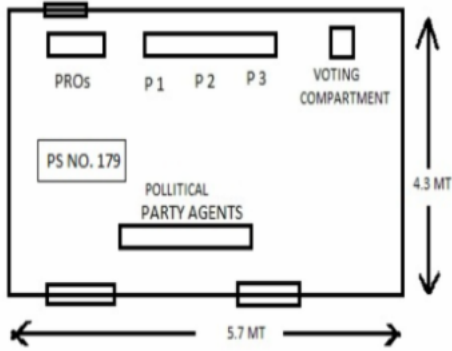

নির্বাচক নিবন্ধন আধিকারিকের স্বাক্ষর

Nazri Naksha

Google Map View

Polling Station Building Front View

Polling Station Front View

Cad View

Key MAP View

1 নাম : অরিহান্ত আগরওয়াল পিতার নাম: প্রমোদ কুমার আগরওয়াল বাড়ির নং : n0183 বয়স : 31 লিঙ্গ : পুরুষ	XOY1772359 ফটো উপলব্ধ	2 নাম : লক্ষ্মী নারায়ণ কল পিতার নাম: শয়ম নারায়ণ কৌল বাড়ির নং : n0313 বয়স : 78 লিঙ্গ : পুরুষ	XOY2636199 ফটো উপলব্ধ	3 নাম : শক্তি কৌল পিতার নাম: লক্ষি নারায়ণ কৌল বাড়ির নং : n0313 বয়স : 71 লিঙ্গ : পুরুষ	WB/20/139/795638 ফটো উপলব্ধ
4 নাম : অভিশেক কৌল পিতার নাম: লক্ষী নারায়ণ কৌল বাড়ির নং : n0313 বয়স : 40 লিঙ্গ : পুরুষ	DKN5258603 ফটো উপলব্ধ	5 নাম : মাদলসা হাদা স্বামীর নাম: বিশ্বনাথ হাদা বাড়ির নং : বয়স : 65 লিঙ্গ : মহিলা	XOY0701888 ফটো উপলব্ধ	6 নাম : বিজিত কুমার চৌধুরী পিতার নাম: বরদা চরন চৌধুরী বাড়ির নং : 81 বয়স : 75 লিঙ্গ : পুরুষ	XOY2439156 ফটো উপলব্ধ
7 নাম : ঐন্দ্রিলা চৌধুরী পিতার নাম: বিজিত কুমার চৌধুরী বাড়ির নং : 81 বয়স : 44 লিঙ্গ : মহিলা	DKN3750726 ফটো উপলব্ধ	8 নাম : পুতি কণা চৌধুরী স্বামীর নাম: বিধু ভূয়ন চৌধুরী বাড়ির নং : 81 বয়স : 85 লিঙ্গ : মহিলা	WB/20/139/795559 ফটো উপলব্ধ	9 নাম : তপসী চৌধুরী স্বামীর নাম: বিজিত কুমার চৌধুরী বাড়ির নং : 81 বয়স : 65 লিঙ্গ : মহিলা	WB/20/139/795560 ফটো উপলব্ধ
10 নাম : দেবজিত চৌধুরী পিতার নাম: বিধু ভূয়ন চৌধুরী বাড়ির নং : 81 বয়স : 55 লিঙ্গ : পুরুষ	DKN2955425 ফটো উপলব্ধ	11 নাম : রূপরেখা চৌধুরী পিতার নাম: বিজয় প্রসাদ চৌধুরী বাড়ির নং : 81 বয়স : 53 লিঙ্গ : মহিলা	XOY1435585 ফটো উপলব্ধ	12 নাম : মৈত্রেশী চৌধুরী স্বামীর নাম: দেবজিত চৌধুরী বাড়ির নং : 81 বয়স : 51 লিঙ্গ : মহিলা	DKN2955417 ফটো উপলব্ধ
13 নাম : পাঁচকড়ি ভকতা পিতার নাম: প্রন ভকু ভকতা বাড়ির নং : 82 বয়স : 90 লিঙ্গ : পুরুষ	WB/20/139/795127 ফটো উপলব্ধ	14 নাম : সবিত ভকতা স্বামীর নাম: পাঁচকড়ি ভকতা বাড়ির নং : 82 বয়স : 84 লিঙ্গ : মহিলা	WB/20/139/795126 ফটো উপলব্ধ	15 নাম : প্রবির ভকতা পিতার নাম: পাঁচকড়ি ভকতা বাড়ির নং : 82 বয়স : 64 লিঙ্গ : পুরুষ	WB/20/139/795124 ফটো উপলব্ধ
16 নাম : কলী ভকতা স্বামীর নাম: প্রবির ভকতা বাড়ির নং : 82 বয়স : 59 লিঙ্গ : মহিলা	WB/20/139/795125 ফটো উপলব্ধ	17 নাম : প্রতীক ভক্ত পিতার নাম: প্রবীর কুমার ভক্ত বাড়ির নং : 82 বয়স : 37 লিঙ্গ : পুরুষ	XOY1273341 ফটো উপলব্ধ	18 নাম : সত্যকি সেন পিতার নাম: হ্রীন্দ্রা সেন বাড়ির নং : 84 বয়স : 78 লিঙ্গ : পুরুষ	WB/20/139/795610 ফটো উপলব্ধ
19 নাম : শ্রেয়সী সেন স্বামীর নাম: সত্যকি সেন বাড়ির নং : 84 বয়স : 72 লিঙ্গ : মহিলা	WB/20/139/795319 ফটো উপলব্ধ	20 নাম : প্রাচী আগরওয়াল পিতার নাম: প্রমোদ কুমার আগরওয়াল বাড়ির নং : 86 বয়স : 34 লিঙ্গ : মহিলা	XOY1273366 ফটো উপলব্ধ	21 নাম : গৌপাল আগরওয়াল পিতার নাম: সুখলাল আগরওয়াল বাড়ির নং : 86 বয়স : 80 লিঙ্গ : পুরুষ	WB/21/141/291688 ফটো উপলব্ধ
22 নাম : উষা দেবী আগরওয়াল স্বামীর নাম: গৌপাল আগরওয়াল বাড়ির নং : 86 বয়স : 75 লিঙ্গ : মহিলা	WB/21/141/291684 ফটো উপলব্ধ	23 নাম : প্রমোদ কুমার আগরওয়াল পিতার নাম: সুখলাল আগরওয়াল বাড়ির নং : 86 বয়স : 64 লিঙ্গ : পুরুষ	WB/21/141/291809 ফটো উপলব্ধ	24 নাম : প্রদীপ কুমার আগরওয়াল পিতার নাম: সুখলাল আগরওয়াল বাড়ির নং : 86 বয়স : 62 লিঙ্গ : পুরুষ	FZM0833334 ফটো উপলব্ধ
25 নাম : কান্তা দেবী আগরওয়াল স্বামীর নাম: প্রমোদ কুমার আগরওয়াল বাড়ির নং : 86 বয়স : 59 লিঙ্গ : মহিলা	WB/20/141/291686 ফটো উপলব্ধ	26 নাম : অভিনন্দন আগরওয়াল পিতার নাম: শ্রী গৌপাল আগরওয়াল বাড়ির নং : 86 বয়স : 39 লিঙ্গ : পুরুষ	XOY1096478 ফটো উপলব্ধ	27 নাম : শ্বেহাল আগরওয়াল স্বামীর নাম: অভিনন্দন আগরওয়াল বাড়ির নং : 86 বয়স : 39 লিঙ্গ : মহিলা	XOY2238632 ফটো উপলব্ধ
28 নাম : মঞ্জু মজুমদার স্বামীর নাম: মুনাল কান্তি মজুমদার বাড়ির নং : 88 বয়স : 87 লিঙ্গ : মহিলা	WB/20/139/345698 ফটো উপলব্ধ	29 নাম : মধু গুপ্তা স্বামীর নাম: দীনেশ গুপ্তা বাড়ির নং : 89 বয়স : 57 লিঙ্গ : মহিলা	XOY1273374 ফটো উপলব্ধ	30 নাম : টুম্পা সুতর স্বামীর নাম: অঞ্জলী সুতর বাড়ির নং : 89 বয়স : 30 লিঙ্গ : মহিলা	XOY2067528 ফটো উপলব্ধ