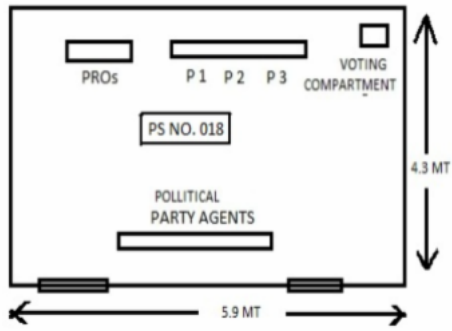

নির্বাচক নিবন্ধন আধিকারিকের স্বাক্ষর

Nazri Naksha

Google Map View

Polling Station Building Front View

Polling Station Front View

Cad View

Key MAP View

বিধানসভা নির্বাচনক্ষেত্রের নং, নাম : 116-বিধান নগর