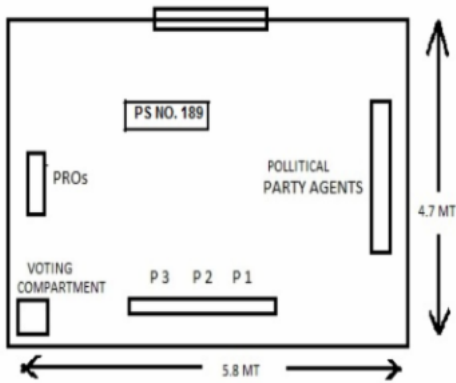

নির্বাচক নিবন্ধন আধিকারিকের স্বাক্ষর

Nazri Naksha

Google Map View

Polling Station Building Front View

Polling Station Front View

Cad View

Key MAP View

বিধানসভা নির্বাচনক্ষেত্রের নং, নাম : 116-বিধান নগর
ভাগ নং, নাম : 1-সল্ট লেক, ব্লক-বিজে, প্রেমীসেস নোং- 1 থেকে 202