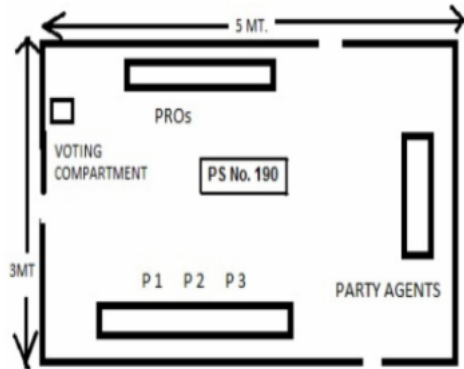

নির্বাচক নিবন্ধন আধিকারিকের স্বাক্ষর

Nazri Naksha

Google Map View

Polling Station Building Front View

Polling Station Front View

Cad View

Key MAP View

1	WB/20/139/801083	নাম : কোশিক গুপ্তা পিতার নাম: অমলভুসন গুপ্তা বাড়ির নং : 203 বয়স : 49 লিঙ্গ : পুরুষ	ফটো উপলব্ধ	2	DKN4448379	নাম : কঞ্চ কলি গুপ্তা পিতার নাম: অমল ভুষণ গুপ্তা বাড়ির নং : 203 বয়স : 42 লিঙ্গ : মহিলা	ফটো উপলব্ধ	3	XOY2068963	নাম : কৃষ্ণেন্দু মিত্র পিতার নাম: করুণাময় মিত্র বাড়ির নং : 204 বয়স : 55 লিঙ্গ : পুরুষ	ফটো উপলব্ধ
4	WB/20/139/801100	নাম : শুনন্দ মিএ স্বামীর নাম: কমলেন্দু মিএ বাড়ির নং : 204 বয়স : 54 লিঙ্গ : মহিলা	ফটো উপলব্ধ	5	WB/20/139/801099	নাম : সুপ্রিয়া সাহা পিতার নাম: সুনিল কুমার সাহা বাড়ির নং : 204 বয়স : 50 লিঙ্গ : মহিলা	ফটো উপলব্ধ	6	DKN0478636	নাম : শংকরি ডেয় স্বামীর নাম: অরুণাভ ডেয় বাড়ির নং : 205 বয়স : 56 লিঙ্গ : মহিলা	ফটো উপলব্ধ
7	DKN3875911	নাম : সুজন কুমার মোণ্ডল পিতার নাম: ভষণ মোণ্ডল বাড়ির নং : 205 বয়স : 47 লিঙ্গ : পুরুষ	ফটো উপলব্ধ	8	WB/20/139/801235	নাম : গৌতম গোস্ব পিতার নাম: গোপলদস গোস্ব বাড়ির নং : 206 বয়স : 77 লিঙ্গ : পুরুষ	ফটো উপলব্ধ	9	DKN4448411	নাম : পিথ গোস্ব পিতার নাম: গৌতম গোস্ব বাড়ির নং : 206 বয়স : 44 লিঙ্গ : মহিলা	ফটো উপলব্ধ
10	XOY1074202	নাম : শিখা সেন স্বামীর নাম: দীপক রঞ্জন সেন বাড়ির নং : 210 বয়স : 75 লিঙ্গ : মহিলা	ফটো উপলব্ধ	11	WB/20/139/801941	নাম : চিএ দাশগুপ্ত স্বামীর নাম: সরথী দাশগুপ্ত বাড়ির নং : 211 বয়স : 75 লিঙ্গ : মহিলা	ফটো উপলব্ধ	12	DKN3754934	নাম : সৌরব দাশগুপ্ত পিতার নাম: সরথী দাশগুপ্ত বাড়ির নং : 211 বয়স : 50 লিঙ্গ : পুরুষ	ফটো উপলব্ধ
13	WB/20/139/801465	নাম : বনি ডেয় ঘটক স্বামীর নাম: জিতেন্দ্রনাথ দেয়ঘতক বাড়ির নং : 212 বয়স : 81 লিঙ্গ : মহিলা	ফটো উপলব্ধ	14	WB/20/139/801707	নাম : উমাশঙ্কর ঘোষদস্তিদার পিতার নাম: শিব প্রসাদ ঘোষদস্তিদার বাড়ির নং : 213 বয়স : 68 লিঙ্গ : পুরুষ	ফটো উপলব্ধ	15	XOY1498005	নাম : উরশিতা ঘোষ দস্তিদার পিতার নাম: উমা শঙ্কর ঘোষ দস্তিদার বাড়ির নং : 213 বয়স : 34 লিঙ্গ : মহিলা	ফটো উপলব্ধ
16	XOY1740901	নাম : ইন্সিতা ঘোষ দস্তিদার পিতার নাম: উমা শংকর ঘোষ দস্তিদার বাড়ির নং : 213 বয়স : 31 লিঙ্গ : মহিলা	ফটো উপলব্ধ	17	WB/20/139/801708	নাম : শুমিতা ঘোষদস্তিদার স্বামীর নাম: উমাশঙ্কর ঘোষদস্তিদার বাড়ির নং : 213 বয়স : 64 লিঙ্গ : মহিলা	ফটো উপলব্ধ	18	XOY2412286	নাম : প্রণব চক্রবর্তী পিতার নাম: সরল কুমার চক্রবর্তী বাড়ির নং : 218 বয়স : 73 লিঙ্গ : পুরুষ	ফটো উপলব্ধ
19	WB/20/139/801143	নাম : ইন্দ্রানী চক্রবর্তী স্বামীর নাম: প্রণব চক্রবর্তী বাড়ির নং : 218 বয়স : 68 লিঙ্গ : মহিলা	ফটো উপলব্ধ	20	XOY2439149	নাম : শ্রীকৃষ্ণ দাস পিতার নাম: বিনোদবিহারী দাস বাড়ির নং : 221 বয়স : 79 লিঙ্গ : পুরুষ	ফটো উপলব্ধ	21	DKN2947265	নাম : রীতা দাস স্বামীর নাম: শ্রীকৃষ্ণ দাস বাড়ির নং : 221 বয়স : 75 লিঙ্গ : মহিলা	ফটো উপলব্ধ
22	DKN2953479	নাম : অনিন্দ্যা সুন্দর ডাস পিতার নাম: শ্রী কঞ্চ ডাস বাড়ির নং : 221 বয়স : 47 লিঙ্গ : পুরুষ	ফটো উপলব্ধ	23	WB/20/139/801912	নাম : ফলগুনি সেন্গুপ্তা পিতার নাম: ধিরঞ্জ মোহন সেন্গুপ্তা বাড়ির নং : 222 বয়স : 72 লিঙ্গ : পুরুষ	ফটো উপলব্ধ	24	XOY2068997	নাম : আশীষ সেনগুপ্ত পিতার নাম: ফালগুনী সেনগুপ্ত বাড়ির নং : 222 বয়স : 49 লিঙ্গ : পুরুষ	ফটো উপলব্ধ
25	XOY2068989	নাম : নিপু দাস সাহা স্বামীর নাম: রাজীব সাহা বাড়ির নং : 228 বয়স : 42 লিঙ্গ : মহিলা	ফটো উপলব্ধ	26	WB/20/139/801668	নাম : শিবনী তসাহা স্বামীর নাম: ভোলানাথ তসাহা বাড়ির নং : 228 বয়স : 72 লিঙ্গ : মহিলা	ফটো উপলব্ধ	27	WB/20/139/801669	নাম : রজিব তসাহা পিতার নাম: ভোলানাথ তসাহা বাড়ির নং : 228 বয়স : 49 লিঙ্গ : পুরুষ	ফটো উপলব্ধ
28	DKN4448502	নাম : মনজ ক্র ডাস পিতার নাম: দুলল ডাস বাড়ির নং : 229 বয়স : 76 লিঙ্গ : পুরুষ	ফটো উপলব্ধ	29	DKN3007879	নাম : শুচিন্দীতা ডাস পিতার নাম: মনজ কুমার ডাস বাড়ির নং : 229 বয়স : 44 লিঙ্গ : মহিলা	ফটো উপলব্ধ	30	WB/20/139/801558	নাম : অলক গোস্ব পিতার নাম: সুচীত ক্র গোস্ব বাড়ির নং : 232 বয়স : 73 লিঙ্গ : পুরুষ	ফটো উপলব্ধ