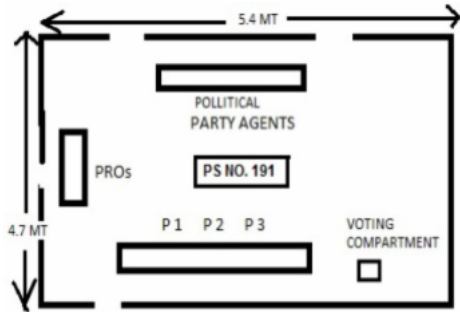

নির্বাচক নিবন্ধন আধিকারিকের স্বাক্ষর

Nazri Naksha

Google Map View

Polling Station Building Front View

Polling Station Front View

Cad View

Key MAP View

1 নাম : রোহিনী দত্ত পিতার নাম: বিশ্বজিৎ দত্ত বাড়ির নং : 4 18 বয়স : 23 লিঙ্গ : মহিলা	XOY2548923 ফটো উপলব্ধ	2 নাম : কুমা দে স্বামীর নাম: সুভাষ কুমার দে বাড়ির নং : 34 বয়স : 34 লিঙ্গ : মহিলা	TXV1133008 ফটো উপলব্ধ	3 নাম : সুরেন্দ্র নথ মোগুল পিতার নাম: গঙ্গা রাম মোগুল বাড়ির নং : 71 বয়স : 84 লিঙ্গ : পুরুষ	WB/20/139/771628 ফটো উপলব্ধ
4 নাম : শিখা মোগুল স্বামীর নাম: সুরেন্দ্র নথ মোগুল বাড়ির নং : 71 বয়স : 72 লিঙ্গ : মহিলা	WB/20/139/771629 ফটো উপলব্ধ	5 নাম : সৌমেন মোগুল পিতার নাম: সুরেন্দ্র মোগুল বাড়ির নং : 71 বয়স : 48 লিঙ্গ : পুরুষ	WB/20/139/771669 ফটো উপলব্ধ	6 নাম : সংদীপ ভট্টাচার্য পিতার নাম: শক্তিপদ ভট্টাচার্য বাড়ির নং : 73 বয়স : 57 লিঙ্গ : পুরুষ	WB/20/139/771660 ফটো উপলব্ধ
7 নাম : প্রন কুমার তসাহা পিতার নাম: সরফী লাল তসাহা বাড়ির নং : 74 বয়স : 80 লিঙ্গ : পুরুষ	WB/20/139/771104 ফটো উপলব্ধ	8 নাম : মংজু তসাহা স্বামীর নাম: প্রন কুমার তসাহা বাড়ির নং : 74 বয়স : 68 লিঙ্গ : মহিলা	WB/20/139/771765 ফটো উপলব্ধ	9 নাম : অঞ্জু বসাক স্বামীর নাম: নারায়ণ চন্দ্র বসাক বাড়ির নং : 76 বয়স : 75 লিঙ্গ : মহিলা	WB/20/139/771905 ফটো উপলব্ধ
10 নাম : রমী বসাক পিতার নাম: নারায়ণ চ . বসাক বাড়ির নং : 76 বয়স : 54 লিঙ্গ : মহিলা	DKN2820744 ফটো উপলব্ধ	11 নাম : জয়িতা হালদার স্বামীর নাম: সৌগত হালদার বাড়ির নং : 76 বয়স : 47 লিঙ্গ : মহিলা	LMW2118172 ফটো উপলব্ধ	12 নাম : সৌরদীপ মজুমদার পিতার নাম: সৌমেন মজুমদার বাড়ির নং : 76 বয়স : 24 লিঙ্গ : পুরুষ	XOY2548857 ফটো উপলব্ধ
13 নাম : খাঁ অংজনা স্বামীর নাম: সুশীল চন্দ্র বাড়ির নং : 77 বয়স : 73 লিঙ্গ : মহিলা	WB/20/139/771413 ফটো উপলব্ধ	14 নাম : সুমন খাঁ পিতার নাম: শশীল চন্দ্র খাঁ বাড়ির নং : 77 বয়স : 47 লিঙ্গ : পুরুষ	DKN2822781 ফটো উপলব্ধ	15 নাম : মোনালিসা খাঁ স্বামীর নাম: সুমন খাঁ বাড়ির নং : 77 বয়স : 43 লিঙ্গ : মহিলা	HLG2200632 ফটো উপলব্ধ
16 নাম : অচিন মজুমদার পিতার নাম: অরুণ কুমার মজুমদার বাড়ির নং : 78 বয়স : 56 লিঙ্গ : পুরুষ	WB/20/139/771441 ফটো উপলব্ধ	17 নাম : শর্মিলা মজুমদার স্বামীর নাম: অচিন মজুমদার বাড়ির নং : 78 বয়স : 50 লিঙ্গ : মহিলা	DKN4449419 ফটো উপলব্ধ	18 নাম : নিতাই চন্দ্র রায় পিতার নাম: সুধীর চন্দ্র রায় বাড়ির নং : 79 বয়স : 84 লিঙ্গ : পুরুষ	XOY2524791 ফটো উপলব্ধ
19 নাম : জ্যোৎস্না রায় স্বামীর নাম: নিতাই রায় বাড়ির নং : 79 বয়স : 70 লিঙ্গ : মহিলা	XOY2524809 ফটো উপলব্ধ	20 নাম : মধুমিতা রায় পিতার নাম: নিতাই রায় বাড়ির নং : 79 বয়স : 47 লিঙ্গ : মহিলা	DKN2818011 ফটো উপলব্ধ	21 নাম : গুরুনা রঙ্গ স্বামীর নাম: অজিত বন্ধু রঙ্গ বাড়ির নং : 80 বয়স : 68 লিঙ্গ : মহিলা	WB/20/139/771627 ফটো উপলব্ধ
22 নাম : শৌমিক দত্ত পিতার নাম: শলৈন্দ্র নথ দত্ত বাড়ির নং : 85 বয়স : 47 লিঙ্গ : পুরুষ	DKN2988822 ফটো উপলব্ধ	23 নাম : রমা দত্ত স্বামীর নাম: শলৈন্দ্র নথ দত্ত বাড়ির নং : 85 বয়স : 69 লিঙ্গ : মহিলা	XOY2128726 ফটো উপলব্ধ	24 নাম : কল্পনা রঙ্গ স্বামীর নাম: প্রবীর রঙ্গ বাড়ির নং : 86 বয়স : 73 লিঙ্গ : মহিলা	DKN1506666 ফটো উপলব্ধ
25 নাম : দেবরাজ রায় মায়ের নাম: কল্পনা রায় বাড়ির নং : 86 বয়স : 46 লিঙ্গ : পুরুষ	XOY2347045 ফটো উপলব্ধ	26 নাম : অরুণ ক্র . সেন পিতার নাম: পূর্ণ চ . সেন বাড়ির নং : 89 বয়স : 78 লিঙ্গ : পুরুষ	DKN4451225 ফটো উপলব্ধ	27 নাম : ককলী (র) স্বামীর নাম: দীপক নন্দী বাড়ির নং : 90 বয়স : 53 লিঙ্গ : মহিলা	XOY2683639 ফটো উপলব্ধ
28 নাম : মিতলী পণ্ডল পিতার নাম: অমিয় রঞ্জন পণ্ডল বাড়ির নং : 90 বয়স : 50 লিঙ্গ : মহিলা	WB/20/139/771667 ফটো উপলব্ধ	29 নাম : অপূর্ব কুমার মিএ পিতার নাম: অমূল্য কুমার মিএ বাড়ির নং : 91 বয়স : 72 লিঙ্গ : পুরুষ	WB/20/139/771710 ফটো উপলব্ধ	30 নাম : ঋনা মিএ পিতার নাম: অপূর্ব কুমার মিএ বাড়ির নং : 91 বয়স : 66 লিঙ্গ : মহিলা	WB/20/139/771406 ফটো উপলব্ধ