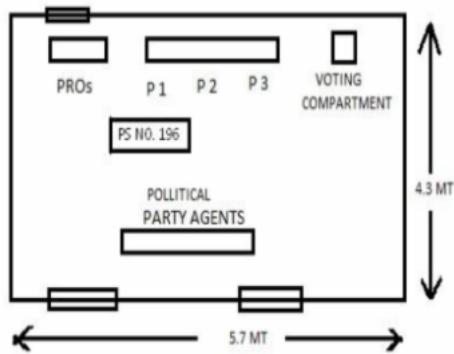

নির্বাচক নিবন্ধন আধিকারিকের স্বাক্ষর

Nazri Naksha

Google Map View

Polling Station Building Front View

Polling Station Front View

Cad View

Key MAP View

বিধানসভা নির্বাচনক্ষেত্রের নং, নাম : 116-বিধান নগর
ভাগ নং, নাম : 1-সল্ট লেক, ব্লক-বি এল, অংশ-১