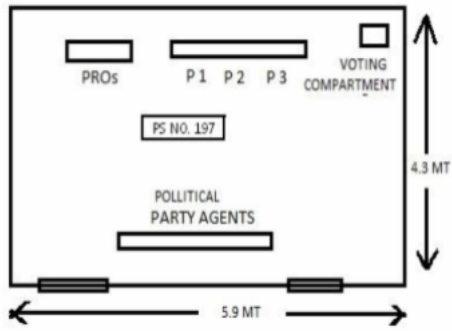

নির্বাচক নিবন্ধন আধিকারিকের স্বাক্ষর

Nazri Naksha

Google Map View

Polling Station Building Front View

Polling Station Front View

Cad View

Key MAP View

1	XOY2334233	নাম : সায়ক সমাদ্দার পিতার নাম: সুরত সমাদ্দার বাড়ির নং : n0149 বয়স : 26 লিঙ্গ : পুরুষ	ফটো উপলব্ধ	2	XOY2332617	নাম : অদিতি দাস পিতার নাম: সুধীর কুমার দাস বাড়ির নং : n0354 বয়স : 56 লিঙ্গ : মহিলা	ফটো উপলব্ধ	3	XOY1742097	নাম : ভাবনা কয়াল স্বামীর নাম: অক্ষিত কয়াল বাড়ির নং : n0289 বয়স : 38 লিঙ্গ : মহিলা	ফটো উপলব্ধ
4	XOY1742105	নাম : ইন্দ্রজিত কুমার সিং পিতার নাম: গঙ্গা সিং বাড়ির নং : n0290 বয়স : 77 লিঙ্গ : পুরুষ	ফটো উপলব্ধ	5	DKN5095450	নাম : শুদীপ বণিক পিতার নাম: ত্রিনাথ কংশ বণিক বাড়ির নং : 2 বয়স : 53 লিঙ্গ : পুরুষ	ফটো উপলব্ধ	6	DKN5095468	নাম : দিপাল্লিতা বণিক পিতার নাম: ত্রিনাথ কংশ বণিক বাড়ির নং : 2 বয়স : 53 লিঙ্গ : মহিলা	ফটো উপলব্ধ
7	DKN4464533	নাম : গিতা কংশ বণিক স্বামীর নাম: ত্রিনাথ কংশ বণিক বাড়ির নং : 2 বয়স : 75 লিঙ্গ : মহিলা	ফটো উপলব্ধ	8	DKN1589944	নাম : কুমকুম রঙ্গ স্বামীর নাম: বিভূতি গোপাল রঙ্গ বাড়ির নং : 3 বয়স : 77 লিঙ্গ : মহিলা	ফটো উপলব্ধ	9	XOY2786556	নাম : সতাজিৎ রায় পিতার নাম: বিভূতি গোপাল রায় বাড়ির নং : 3 বয়স : 59 লিঙ্গ : পুরুষ	ফটো উপলব্ধ
10	WB/20/139/810013	নাম : শর্বানী রঙ্গ স্বামীর নাম: সত্যজীত রঙ্গ বাড়ির নং : 3 বয়স : 55 লিঙ্গ : মহিলা	ফটো উপলব্ধ	11	DKN5268941	নাম : ভীকাশ আগর্ভাল পিতার নাম: মোলর্চন্দ আগর্ভাল বাড়ির নং : 3/5 বয়স : 44 লিঙ্গ : পুরুষ	ফটো উপলব্ধ	12	WB/20/139/810051	নাম : রঞ্জিত মণ্ডল পিতার নাম: অনন্ত ক্র . মণ্ডল বাড়ির নং : 5 বয়স : 83 লিঙ্গ : পুরুষ	ফটো উপলব্ধ
13	WB/20/139/810052	নাম : রণি মণ্ডল স্বামীর নাম: রঞ্জিত মণ্ডল বাড়ির নং : 5 বয়স : 73 লিঙ্গ : মহিলা	ফটো উপলব্ধ	14	WB/20/139/810925	নাম : রম্যবীনা মণ্ডল পিতার নাম: রঞ্জিত মণ্ডল বাড়ির নং : 5 বয়স : 48 লিঙ্গ : মহিলা	ফটো উপলব্ধ	15	XOY2791895	নাম : নিরঞ্জন তসাহা পিতার নাম: জিতেন্দ্র ক্র . তসাহা বাড়ির নং : 6 বয়স : 74 লিঙ্গ : পুরুষ	ফটো উপলব্ধ
16	XOY2791887	নাম : শিখা তসাহা স্বামীর নাম: নিরঞ্জন তসাহা বাড়ির নং : 6 বয়স : 69 লিঙ্গ : মহিলা	ফটো উপলব্ধ	17	DKN4464616	নাম : সত্রজিত তসাহা পিতার নাম: নিরঞ্জন তসাহা বাড়ির নং : 6 বয়স : 45 লিঙ্গ : পুরুষ	ফটো উপলব্ধ	18	WB/20/139/810236	নাম : শ্লিষ্কা মোণ্ডল স্বামীর নাম: নরহরি মোণ্ডল বাড়ির নং : 7 বয়স : 75 লিঙ্গ : মহিলা	ফটো উপলব্ধ
19	WB/20/139/810811	নাম : সংদীপ মোণ্ডল পিতার নাম: নরহরি মোণ্ডল বাড়ির নং : 7 বয়স : 58 লিঙ্গ : পুরুষ	ফটো উপলব্ধ	20	WB/20/139/810835	নাম : শুদীপ মোণ্ডল পিতার নাম: নরহরি মোণ্ডল বাড়ির নং : 7 বয়স : 54 লিঙ্গ : পুরুষ	ফটো উপলব্ধ	21	WB/20/139/810253	নাম : সোন্দেব মজুমদার পিতার নাম: নির্মল মজুমদার বাড়ির নং : 10 বয়স : 60 লিঙ্গ : পুরুষ	ফটো উপলব্ধ
22	WB/26/180/135077	নাম : সংচিয়তা মজুমদার স্বামীর নাম: সোন্দেব মজুমদার বাড়ির নং : 10 বয়স : 51 লিঙ্গ : মহিলা	ফটো উপলব্ধ	23	WB/20/139/810954	নাম : রামকুমর মোণ্ডল পিতার নাম: নেবদ মোণ্ডল বাড়ির নং : 13 বয়স : 70 লিঙ্গ : পুরুষ	ফটো উপলব্ধ	24	WB/20/139/810955	নাম : শীতা মোণ্ডল স্বামীর নাম: রামকুমর মোণ্ডল বাড়ির নং : 13 বয়স : 66 লিঙ্গ : মহিলা	ফটো উপলব্ধ
25	WB/20/139/810303	নাম : গৌরাশীষ বর্মান পিতার নাম: খগেন্দ্র ক্র . বর্মান বাড়ির নং : 14 বয়স : 75 লিঙ্গ : পুরুষ	ফটো উপলব্ধ	26	WB/20/139/811014	নাম : বীরেশ্বরী বর্মান স্বামীর নাম: গৌরাশীষ বর্মান বাড়ির নং : 14 বয়স : 70 লিঙ্গ : মহিলা	ফটো উপলব্ধ	27	WB/20/139/810663	নাম : অপর্ণা ভৌমিক স্বামীর নাম: রৈমীলন ভৌমিক বাড়ির নং : 15 বয়স : 88 লিঙ্গ : মহিলা	ফটো উপলব্ধ
28	XOY2605368	নাম : সঞ্জয় ভৌমিক পিতার নাম: রৈমীলন ভৌমিক বাড়ির নং : 15 বয়স : 64 লিঙ্গ : পুরুষ	ফটো উপলব্ধ	29	WB/20/139/810854	নাম : জোনাকি ভৌমিক স্বামীর নাম: সংজয় ভৌমিক বাড়ির নং : 15 বয়স : 55 লিঙ্গ : মহিলা	ফটো উপলব্ধ	30	XOY1074921	নাম : মনিশ সরাফ পিতার নাম: ওম প্রকাশ সরাফ বাড়ির নং : 16 বয়স : 52 লিঙ্গ : পুরুষ	ফটো উপলব্ধ