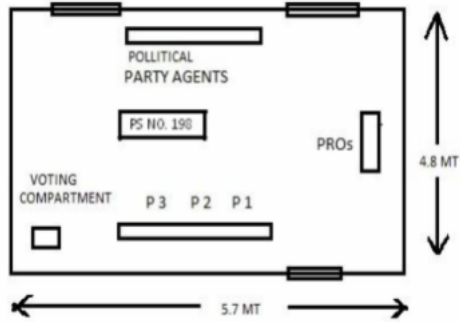

নির্বাচক নিবন্ধন আধিকারিকের স্বাক্ষর

Nazri Naksha

Google Map View

Polling Station Building Front View

Polling Station Front View

Cad View

Key MAP View

1 নাম : সরিতা জয়সোয়াল স্বামীর নাম: রাজেশ কুমার জয়সোয়াল বাড়ির নং : অল 56 বয়স : 60 লিঙ্গ : মহিলা	XOY1742386 ফটো উপলব্ধ	2 নাম : শুরা কুণ্ড পিতার নাম: রাধিক চন্দ্র কুণ্ড বাড়ির নং : n0659 বয়স : 69 লিঙ্গ : মহিলা	XOY2318855 ফটো উপলব্ধ	3 নাম : সমীর কুমার মজুমদার পিতার নাম: যোগেশ মজুমদার বাড়ির নং : n0566 বয়স : 69 লিঙ্গ : পুরুষ	XOY2098424 ফটো উপলব্ধ
4 নাম : পবিত্র মন্ডল পিতার নাম: পুলিন মন্ডল বাড়ির নং : বয়স : 25 লিঙ্গ : পুরুষ	XOY2355477 ফটো উপলব্ধ	5 নাম : রেখা হরিজন স্বামীর নাম: নরীষ হরিজন বাড়ির নং : ০/৮ বয়স : 35 লিঙ্গ : মহিলা	XOY2627347 ফটো উপলব্ধ	6 নাম : চন্দনা ঘোষ স্বামীর নাম: পরমানন্দ ঘোষ বাড়ির নং : 1/6 বয়স : 61 লিঙ্গ : মহিলা	WB/40/279/339506 ফটো উপলব্ধ
7 নাম : তিলোত্তমা ঘোষ পিতার নাম: পরমানন্দ ঘোষ বাড়ির নং : 1/6 বয়স : 31 লিঙ্গ : মহিলা	XOY1742220 ফটো উপলব্ধ	8 নাম : মধুরিমা ঘোষ পিতার নাম: পরমা ঘোষ বাড়ির নং : ১/৬ বয়স : 27 লিঙ্গ : মহিলা	XOY2355675 ফটো উপলব্ধ	9 নাম : অরুণিমা ঘোষ পিতার নাম: পরমা ঘোষ বাড়ির নং : ১/৬ বয়স : 26 লিঙ্গ : মহিলা	XOY2355634 ফটো উপলব্ধ
10 নাম : মৌসুমি ভট্টাচার্য্য স্বামীর নাম: সজয় ভট্টাচার্য্য বাড়ির নং : 1/10 বয়স : 57 লিঙ্গ : মহিলা	DKN5090410 ফটো উপলব্ধ	11 নাম : ফোয়ারা ভট্টাচার্য্য পিতার নাম: সজয় ভট্টাচার্য্য বাড়ির নং : 1/10 বয়স : 45 লিঙ্গ : মহিলা	XOY1075134 ফটো উপলব্ধ	12 নাম : রানু বর্দন স্বামীর নাম: অনিল চন্দ্র বর্দন বাড়ির নং : 1/12 বয়স : 74 লিঙ্গ : মহিলা	XOY2436137 ফটো উপলব্ধ
13 নাম : তৃপ্পা দত্ত পিতার নাম: শ্যামল দত্ত বাড়ির নং : 2 বয়স : 49 লিঙ্গ : মহিলা	WB/20/139/789162 ফটো উপলব্ধ	14 নাম : মেনিকা গুহ স্বামীর নাম: মানশ ক্র . গুহ বাড়ির নং : 2/8 বয়স : 58 লিঙ্গ : মহিলা	DKN1847797 ফটো উপলব্ধ	15 নাম : অয়নীতা গুহ পিতার নাম: মানশ গুহ বাড়ির নং : 2/8 বয়স : 37 লিঙ্গ : মহিলা	DKN5370614 ফটো উপলব্ধ
16 নাম : সুধকর রুমাহাতো পিতার নাম: সৌরভ রুমাহাতো বাড়ির নং : 2/12 বয়স : 55 লিঙ্গ : পুরুষ	DKN3741014 ফটো উপলব্ধ	17 নাম : রেকা রুমাহাতো স্বামীর নাম: সুধকর রুমাহাতো বাড়ির নং : 2/12 বয়স : 49 লিঙ্গ : মহিলা	DKN3874898 ফটো উপলব্ধ	18 নাম : তনুশ্রী মাহাতো পিতার নাম: সুধকর মাহাতো বাড়ির নং : 2/12 বয়স : 32 লিঙ্গ : মহিলা	XOY1742238 ফটো উপলব্ধ
Q 19 নাম : সমিরন মাহাতো পিতার নাম: সুধকর মাহাতো বাড়ির নং : 2/12 বয়স : 26 লিঙ্গ : পুরুষ	XOY2347151 ফটো উপলব্ধ	20 নাম : রূপা বালা অন্যান্য: অনিলা বালা বাড়ির নং : 3 বয়স : 42 লিঙ্গ : মহিলা	XOY2576791 ফটো উপলব্ধ	21 নাম : নীরোদ বরণ বানার্জি পিতার নাম: মহাদেব বানার্জি বাড়ির নং : 3 বয়স : 86 লিঙ্গ : পুরুষ	WB/20/139/819645 ফটো উপলব্ধ
22 নাম : চৈতালি বানার্জি স্বামীর নাম: নীরোদ বরণ বানার্জি বাড়ির নং : 3 বয়স : 75 লিঙ্গ : মহিলা	DKN1539402 ফটো উপলব্ধ	23 নাম : ধিমান বানার্জি পিতার নাম: নীরোদ বরণ বানার্জি বাড়ির নং : 3 বয়স : 51 লিঙ্গ : পুরুষ	WB/20/139/819674 ফটো উপলব্ধ	24 নাম : গৌতম গুহ পিতার নাম: গনেন্দ্রনাথ গুহ বাড়ির নং : 3 বয়স : 59 লিঙ্গ : পুরুষ	XOY2577096 ফটো উপলব্ধ
25 নাম : তপতি গুর স্বামীর নাম: ভবেশ চ . গুর বাড়ির নং : 4 বয়স : 75 লিঙ্গ : মহিলা	DKN1539477 ফটো উপলব্ধ	26 নাম : ডঙ্কর গুর পিতার নাম: ভবেশ চ গুর বাড়ির নং : 4 বয়স : 50 লিঙ্গ : পুরুষ	DKN2952836 ফটো উপলব্ধ	27 নাম : অরুণিমা গুর পিতার নাম: ভবেশ চ গুর বাড়ির নং : 4 বয়স : 49 লিঙ্গ : মহিলা	DKN2952828 ফটো উপলব্ধ
28 নাম : সুভাষ ঘোষ পিতার নাম: হরিপদ ঘোষ বাড়ির নং : 4/2 বয়স : 49 লিঙ্গ : পুরুষ	DKN0334540 ফটো উপলব্ধ	29 নাম : রূপকথা ঘোষ পিতার নাম: সুভাষ ঘোষ বাড়ির নং : 4/2 অমর্তা আবাসন বয়স : 21 লিঙ্গ : মহিলা	XOY2676773 ফটো উপলব্ধ	30 নাম : তপন কুমার ভট্টাচার্য্য পিতার নাম: নারায়ণ চন্দ্র ভট্টাচার্য্য বাড়ির নং : 4/5 বয়স : 79 লিঙ্গ : পুরুষ	DKN5259171 ফটো উপলব্ধ