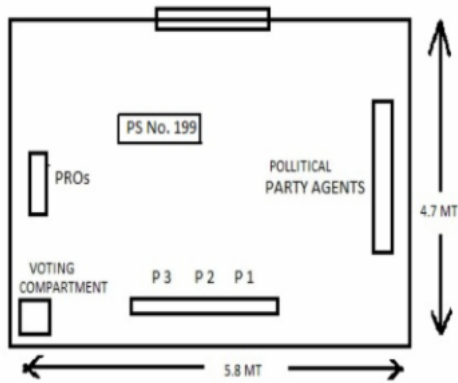

নির্বাচক নিবন্ধন আধিকারিকের স্বাক্ষর

Nazri Naksha

Google Map View

Polling Station Building Front View

Polling Station Front View

Cad View

Key MAP View

1 নাম : নন্দিতা কর স্বামীর নাম: শ্রীজীব কুমার কর বাড়ির নং : n0410 বয়স : 77 লিঙ্গ : মহিলা	XOY2069912	2 নাম : রঞ্জন কুমার মণ্ডল পিতার নাম: বিষ্ণুপদ মণ্ডল বাড়ির নং : 8/4 বয়স : 65 লিঙ্গ : পুরুষ	WB/25/170/366188	3 নাম : রত্নাক্ষী মণ্ডল পিতার নাম: রঞ্জন কুমার মণ্ডল বাড়ির নং : 8/4 বয়স : 29 লিঙ্গ : মহিলা	XOY2201291
4 নাম : দেবশীষ পাল পিতার নাম: নারায়ণ চন্দ্র পাল বাড়ির নং : 9/2 বয়স : 55 লিঙ্গ : পুরুষ	XOY2520260	5 নাম : অর্পিতা চ্যাটার্জী পিতার নাম: সুবীর চ্যাটার্জী বাড়ির নং : 9/3 বয়স : 36 লিঙ্গ : মহিলা	XOY1280817	6 নাম : পিন্টু কুমার পাল পিতার নাম: যোগেশ চন্দ্র পাল বাড়ির নং : 9/4 বয়স : 66 লিঙ্গ : পুরুষ	XOY0784215
7 নাম : ছবি পাল স্বামীর নাম: পিন্টু কুমার পাল বাড়ির নং : 9/4 বয়স : 63 লিঙ্গ : মহিলা	XOY0784223	8 নাম : প্রিয়াঙ্কা পাল পিতার নাম: পিন্টু কুমার পাল বাড়ির নং : 9/4 বয়স : 37 লিঙ্গ : মহিলা	XOY0784231	9 নাম : জগদীশ চন্দ্র দালাল পিতার নাম: নরেন্দ্র নাথ দালাল বাড়ির নং : 9/6 বয়স : 69 লিঙ্গ : পুরুষ	XOY1280791
10 নাম : তুলতুল দালাল স্বামীর নাম: জগদীশ চন্দ্র দালাল বাড়ির নং : 9/6 বয়স : 58 লিঙ্গ : মহিলা	XOY1280809	11 নাম : সুমালী ঘোষ পিতার নাম: রঞ্জিত কুমার ঘোষ বাড়ির নং : 10/2 বয়স : 38 লিঙ্গ : মহিলা	XOY1075662	12 নাম : প্রভাত গাঙ্গুলী পিতার নাম: ভগবান গাঙ্গুলী বাড়ির নং : 11/4 বয়স : 74 লিঙ্গ : পুরুষ	XOY2347177
13 নাম : নিটা তসাহা কুথায়ল পিতার নাম: রাধা গোবিন্দ তসাহা কুথায়ল বাড়ির নং : 12/1 বয়স : 76 লিঙ্গ : মহিলা	DKN5093901	14 নাম : অমরীতা ডাস গুপ্তা (মুখোপাধ্যায়) স্বামীর নাম: সুমন্তা মুখোপাধ্যায় বাড়ির নং : 12/3 Floor-2/2 বয়স : 55 লিঙ্গ : মহিলা	WB/21/154/105399	15 নাম : তমালিকা ঘোষ কুরি স্বামীর নাম: অয়ন ঘোষ বাড়ির নং : 12/4 বয়স : 43 লিঙ্গ : মহিলা	XOY1953538
16 নাম : গোপাল চন্দ্র ডাস পিতার নাম: জতিশ চন্দ্র ডাস বাড়ির নং : 12/5 বয়স : 77 লিঙ্গ : পুরুষ	DKN5371430	17 নাম : শোভা দাস স্বামীর নাম: গোপাল চন্দ্র দাস বাড়ির নং : 12/5 বয়স : 66 লিঙ্গ : মহিলা	DKN5371448	18 নাম : মহঃ কামাল হাসান পিতার নাম: মঃ কেলামত এগ্রা বাড়ির নং : 13/1 বয়স : 36 লিঙ্গ : পুরুষ	DKN5371364
19 নাম : শ্রেয়া দেব পিতার নাম: বিশ্বনাথ দেব বাড়ির নং : 13/3 বয়স : 35 লিঙ্গ : মহিলা	XOY1281013	20 নাম : সমীর রঞ্জন দাস পিতার নাম: মুকুন্দ মোহন দাস বাড়ির নং : 13/4 বয়স : 72 লিঙ্গ : পুরুষ	XOY1281047	21 নাম : অত্রী দাস স্বামীর নাম: সমীর রঞ্জন দাস বাড়ির নং : 13/4 বয়স : 72 লিঙ্গ : মহিলা	XOY1281039
22 নাম : অরিত্র বিশ্বাস মায়ের নাম: রিতা বিশ্বাস বাড়ির নং : 13/5 বয়স : 35 লিঙ্গ : পুরুষ	XOY1281021	23 নাম : সুনীত ক্র বসু পিতার নাম: অরুণ ক্র বসু বাড়ির নং : 15/2 বয়স : 62 লিঙ্গ : পুরুষ	DKN5402490	24 নাম : জয়িতা বসু স্বামীর নাম: সুনীত ক্র বসু বাড়ির নং : 15/2 বয়স : 54 লিঙ্গ : মহিলা	DKN5402482
25 নাম : শ্রেষ্ঠা বসু পিতার নাম: সুনীত কুমার বসু বাড়ির নং : 15/2 বয়স : 30 লিঙ্গ : মহিলা	XOY2201283	26 নাম : নন্দন রয় পিতার নাম: সুধসীধন রয় বাড়ির নং : 15/3 বয়স : 72 লিঙ্গ : পুরুষ	XOY2411734	27 নাম : দিব্যকুমুম রায় পিতার নাম: নন্দন রায় বাড়ির নং : 15/3 বয়স : 40 লিঙ্গ : পুরুষ	DKN4715470
28 নাম : সঞ্জীবন চৌধুরী পিতার নাম: শ্যামল কুমার চৌধুরী বাড়ির নং : 19 বয়স : 36 লিঙ্গ : পুরুষ	XOY0778217	29 নাম : মণিশ কসত পিতার নাম: মহেশ কামুর কসত বাড়ির নং : 21 বয়স : 45 লিঙ্গ : পুরুষ	DKN4707287	30 নাম : বীজোতা কসত স্বামীর নাম: মণিশ কসত বাড়ির নং : 21 বয়স : 43 লিঙ্গ : মহিলা	DKN4707261